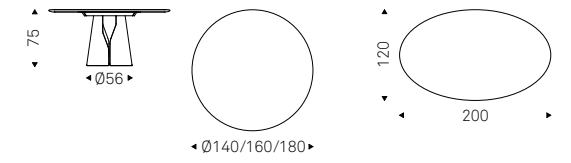

Giano Argile

Manzoni & Tapinassi | 2023

Tavolo con base in acciaio verniciato goffrato titanio, bronzo, graphite, pearl o nero. Piano in MDF spatolato in argilla nei colori Havana, Cairo o Oslo.

Table with base in titanium, bronze, graphite, pearl or black embossed lacquered steel. Top in MDF clay-spatulated in colours Havana, Cairo or Oslo.