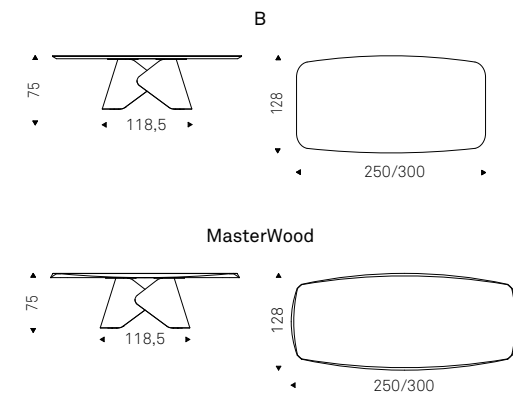

Scott Wood

Studio 28 & P. Cattelan | 2023

Tavolo con base in acciaio verniciato goffrato titanio, bronzo o Oxybrass.

Versione "B": piano a botte con bordi bisellati in noce Canaletto o rovere bruciato.

Versione "Masterwood": Piano sagomato in noce Canaletto o rovere bruciato realizzato con listelli, diversi tra loro, posizionati in diagonale. Bordi obliqui e arrotondati.

Table with embossed lacquered titanium, bronze or Oxybrass steel base.

"B" version: barrel top with angled edges in Canaletto walnut or burned oak.

"Masterwood" version: boat shaped top in Canaletto walnut or burned oak made of diagonal wooden planks of different sizes. Oblique and rounded edges.