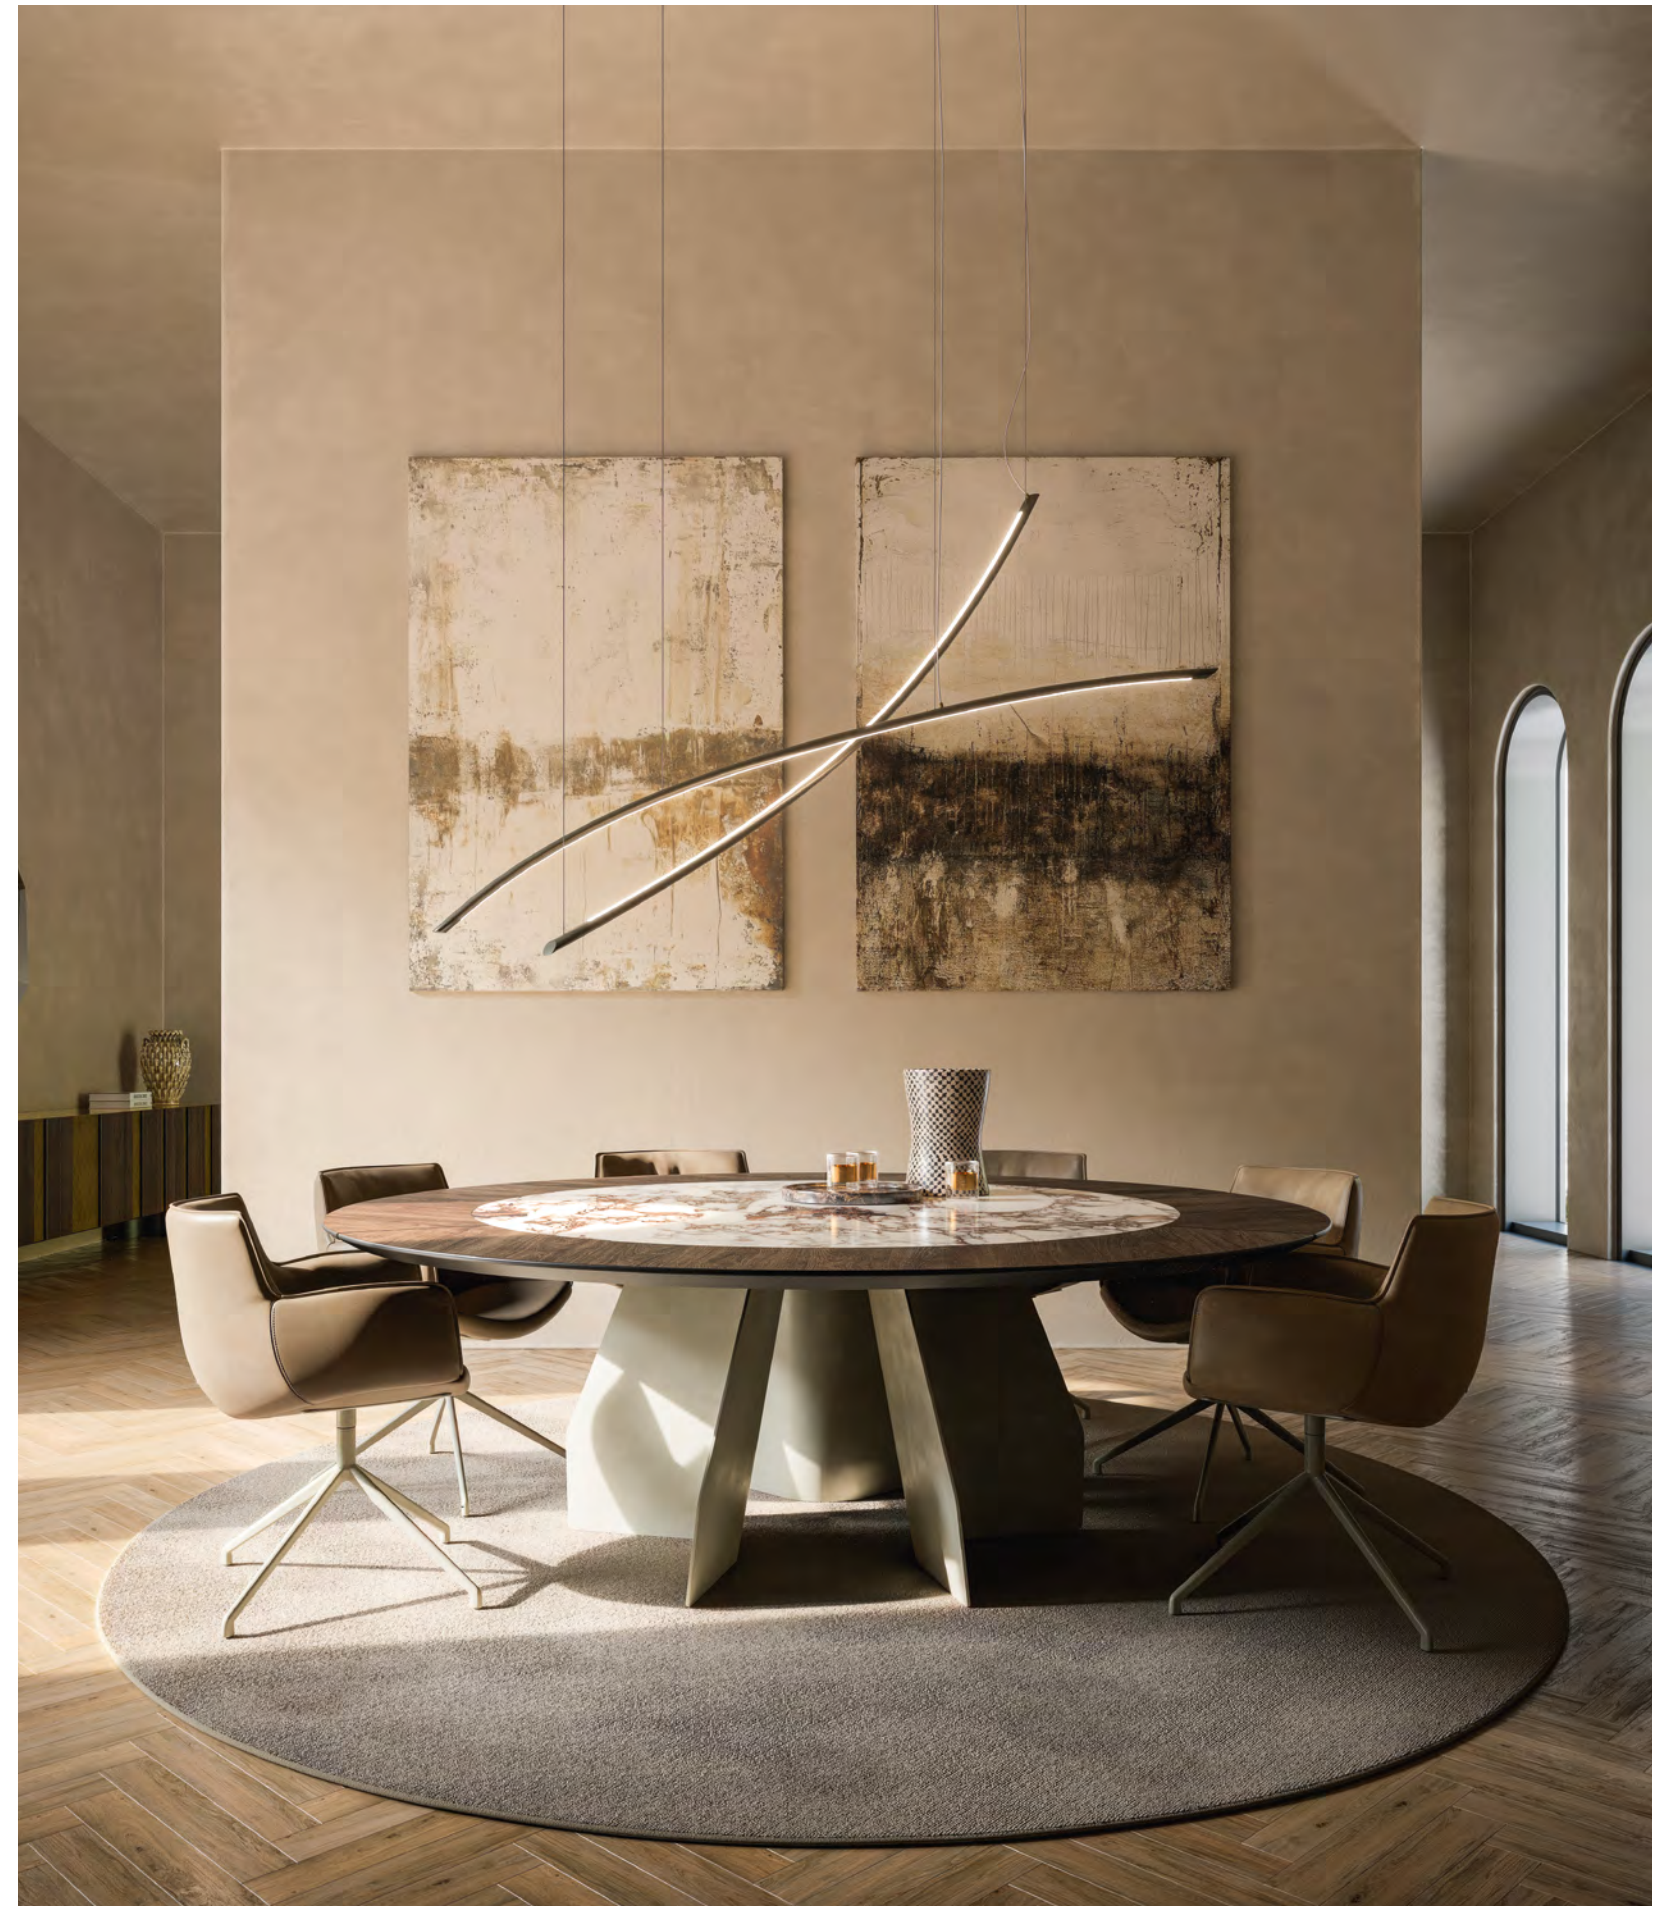

Senator Ker-Wood Round

Paolo Cattelan | 2023

Tavolo con base in acciaio gofrato titanio o bronzo. Piano in legno noce Canaletto o rovere bruciato e inserto in ceramica Marmi nei colori Alabastro, Supreme, Golden Calacatta opaco, Golden Calacatta lucido, Portoro opaco, Portoro lucido, Sahara Noir lucido, Makalu, Breccia o Arenal. Dettagli in cromo nero.

Versione "T" con inserto in ceramica girevole.

Table with base in titanium or bronze embossed lacquered steel. Top in Canaletto walnut or burned oak with insert in ceramic Marmi Alabastro, Supreme, matt Golden Calacatta, glossy Golden Calacatta, matt Portoro, glossy Portoro, glossy Sahara Noir, Makalu, Breccia or Arenal. Black chrome details.

"T" version with swiveling ceramic insert.

SENATOR KER-WOOD ROUND table with titanium base, burned oak top and breccia ceramic insert - RHONDA TURN chairs in soft leather 983 argilla and titanium frame - KATANA MAGNUM lamps - KIMI rug in tortora colour - AMSTERDAM sideboard