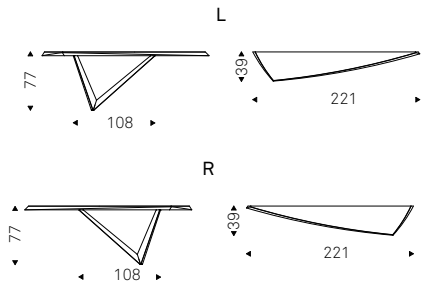

Varenne Consolle

R. Guerra & G. Cattelan | 2023

Consolle con base in acciaio verniciato gofrato titanio, bronzo, graphite, nero, Brushed Bronze o Brushed Grey. Piano in legno noce Canaletto o rovere bruciato. Fissaggio a parete necessario.

Console with base in titanium, bronze, graphite or black embossed lacquered steel, Brushed Bronze or Brushed Grey steel. Top in Canaletto walnut or burned oak. Wall anchorage is necessary.

VARENNE CONSOLLE console with brushed bronze base and burned oak top - WISH mirrors with brushed bronze frame - KIMI rug in white colour