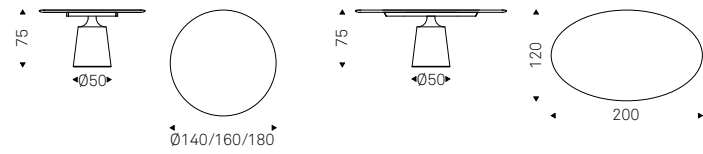

Yoda Argile

Paolo Cattelan | 2023

Tavolo con base in acciaio verniciato gofrato bronzo, graphite, pearl, nero o titanio satinato. Piano in MDF spatolato in argilla nei colori Havana, Cairo o Oslo.

Table with base in bronze, graphite, pearl, black embossed lacquered steel or satin titanium steel. Top in MDF clay-spatulated in colours Havana, Cairo or Oslo.

YODA ARGILE table with titanium base and havana clay top - NANCY ML chairs in soft leather 972 canova and titanium frame - SABLIER lamps - MUMBAI rug