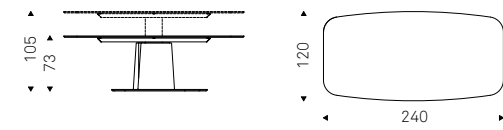

Aviator Keramik Lift

Paolo Cattelan | 2023

Tavolo regolabile elettricamente in altezza. Struttura in acciaio verniciato goffrato titanio, bronzo/Oxybrass. Piano in ceramica Marmi nei colori Alabastro, Supreme, Golden Calacatta opaco, Golden Calacatta lucido, Portoro opaco, Portoro lucido, Sahara Noir lucido, Makalu, Breccia, Arenal, Corcovado, Kaindy, Borghini Calacatta opaco o Borghini Calacatta lucido.

Table with electrically adjustable height. Frame in embossed lacquered titanium, bronze/Oxybrass steel. Top in ceramic Marmi Alabastro, Supreme, matt Golden Calacatta, glossy Golden Calacatta, matt Portoro, glossy Portoro, glossy Sahara Noir, Makalu, Breccia, Arenal, Corcovado, Kaindy, matt Borghini Calacatta or glossy Borghini Calacatta.