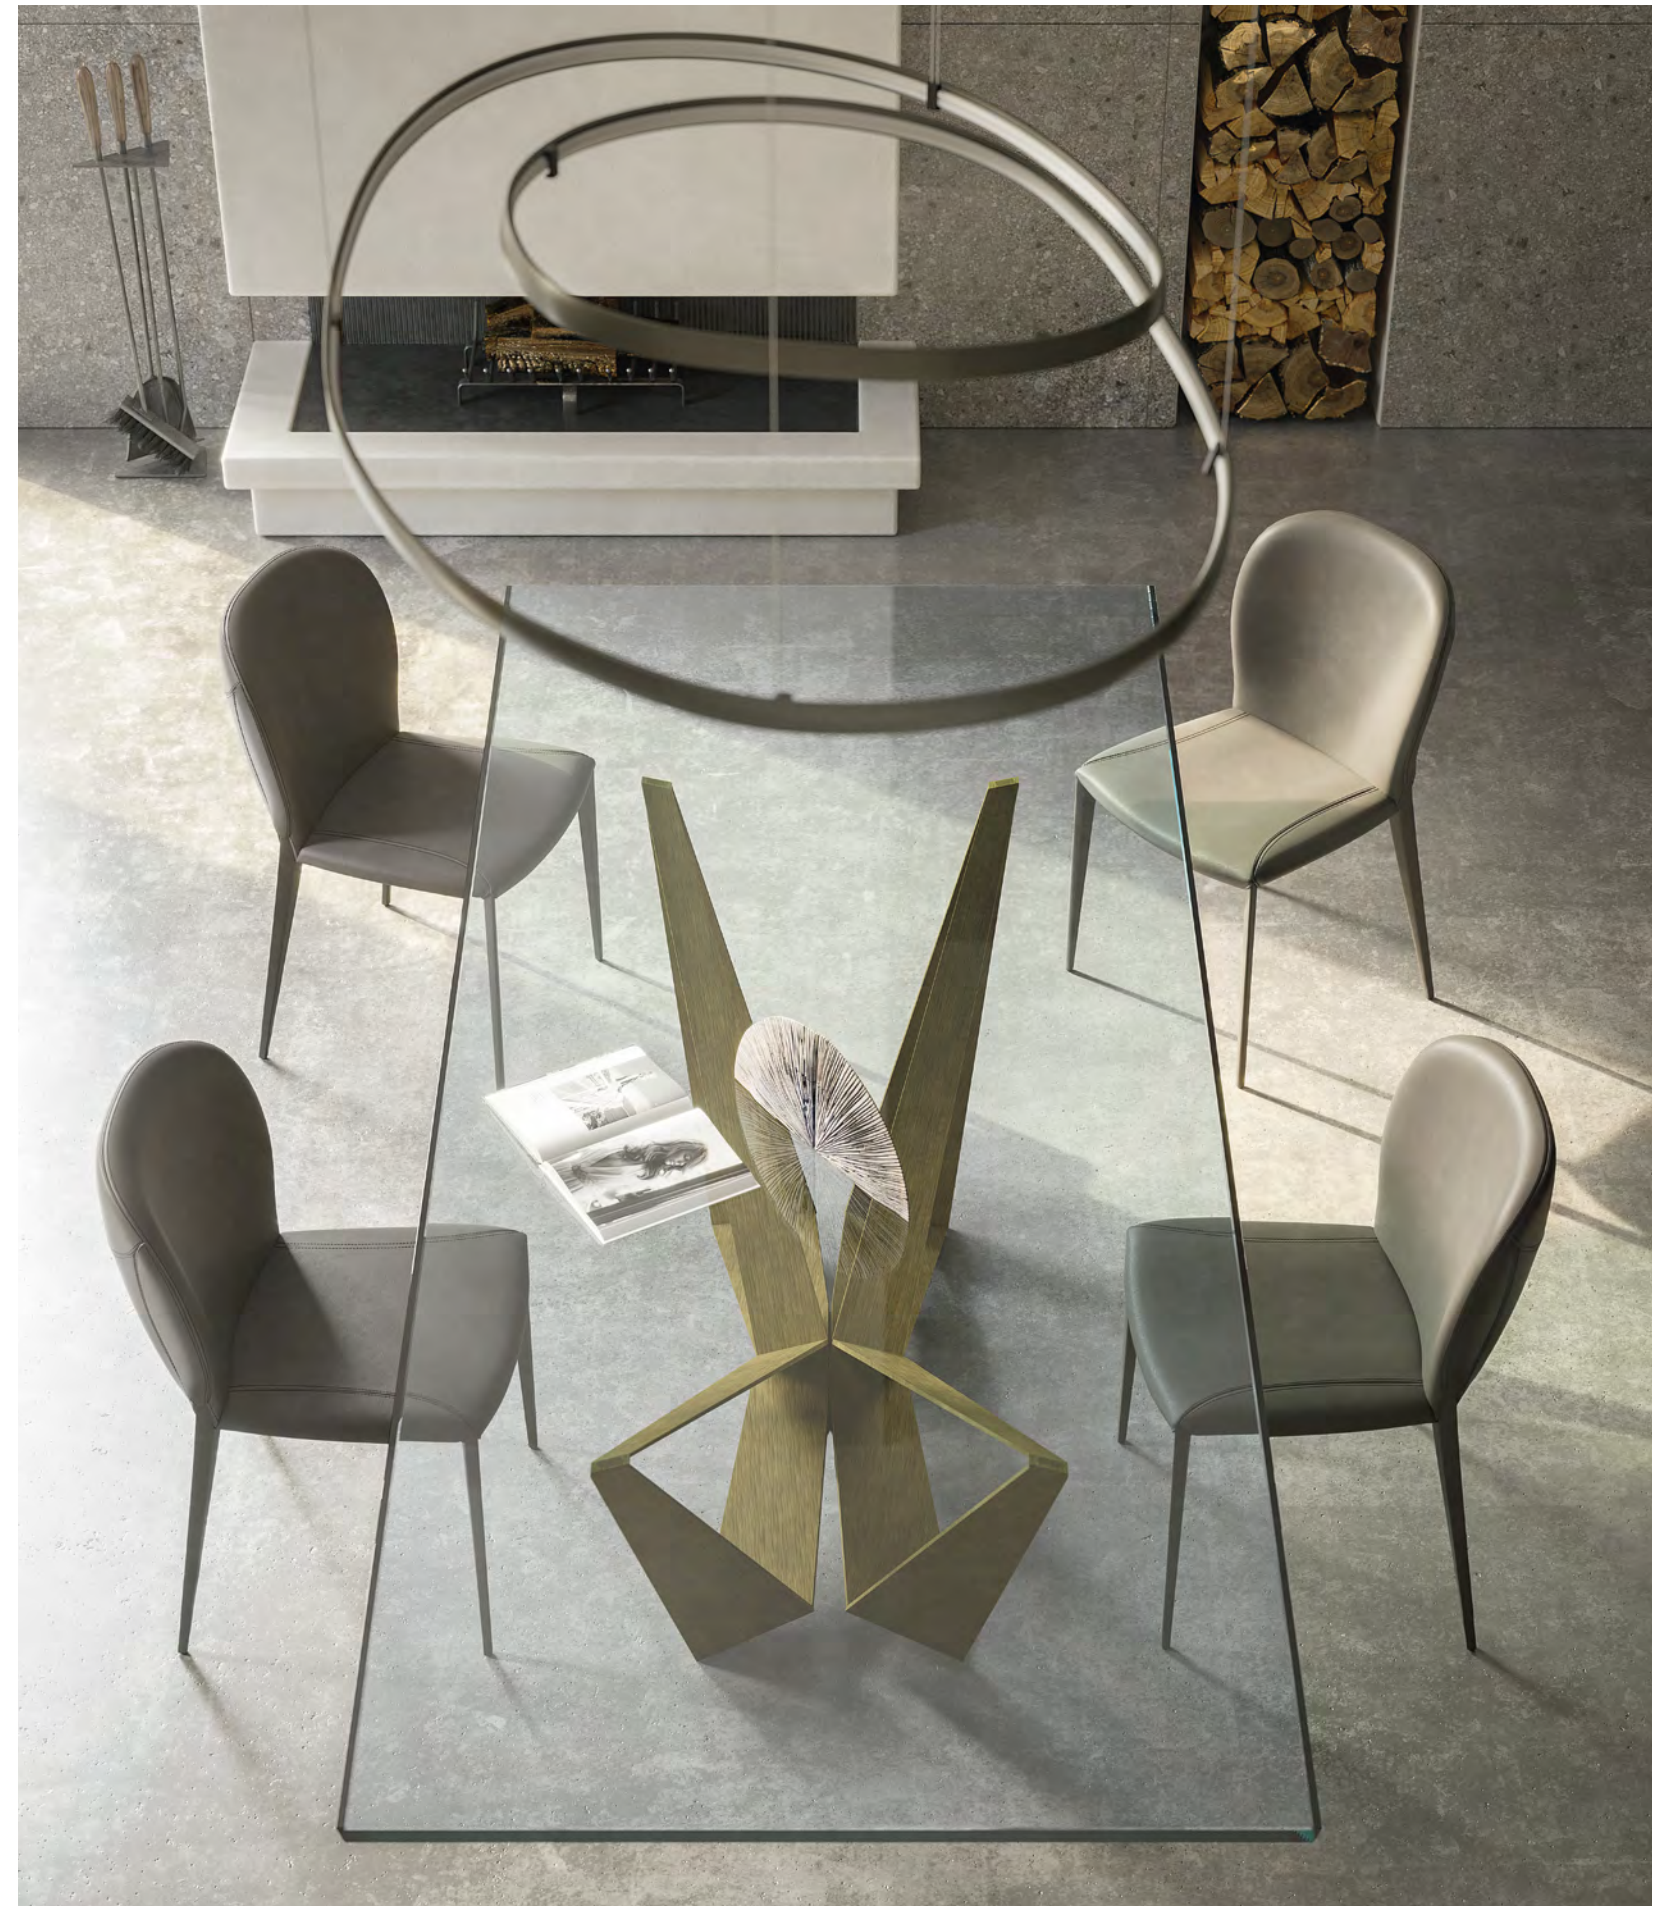

Skorpio

Andrea Lucatello | 2014

Tavolo con base in acciaio verniciato gofrato titanio, bronzo, graphite, pearl o nero, Brushed Bronze, Brushed Grey o Oxybrass. Piano in cristallo 15mm trasparente, trasparente extrachiaro o trasparente extrachiaro con bordi bisellati inversi. I piani 160x90, 182x90 e 200x106 hanno spessore 12mm. Piano in appoggio.

Table with base in titanium, bronze, graphite, pearl or black embossed lacquered steel, Brushed Bronze, Brushed Grey or Oxybrass lacquered steel. Top in 15mm clear, extra clear or extra clear glass with reversed bevelled edges. Glass top 12mm on 160x90, 182x90 and 200x106 versions. The top is laid on the base.