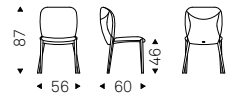

Nancy

Luca Signoretti | 2023

Sedia con struttura in acciaio rivestita in tessuto, micro nubuck, ecopelle o pelle come da campionario. Non sfoderabile.

Chair with steel frame upholstered in fabric, micro nubuck, synthetic leather or soft leather as per sample card. The cover is not removable.

◀ NANCY chair in soft leather 951 castoro
▶ NANCY chair in soft leather 977 piombo