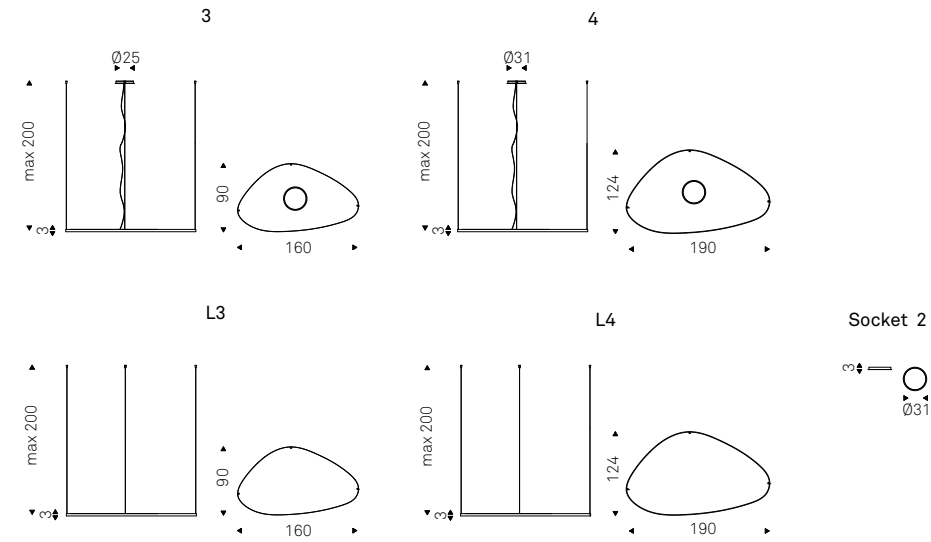

Magellano Magnum

Giorgio Cattelan | 2023

Lampada da soffitto con struttura in acciaio verniciato gofrato titanio. Attacco a soffitto in acciaio verniciato gofrato titanio. Illuminazione a led. Optional telecomando e ricevitore.

Ceiling lamp in titanium embossed lacquered steel frame. Ceiling plate in titanium embossed lacquered steel. Led lights. Optional: remote control and receiver.

MAGELLANO MAGNUM lamps - AMERIGO coffee tables with titanium base and brushed bronze top - KIMI rug in white colour