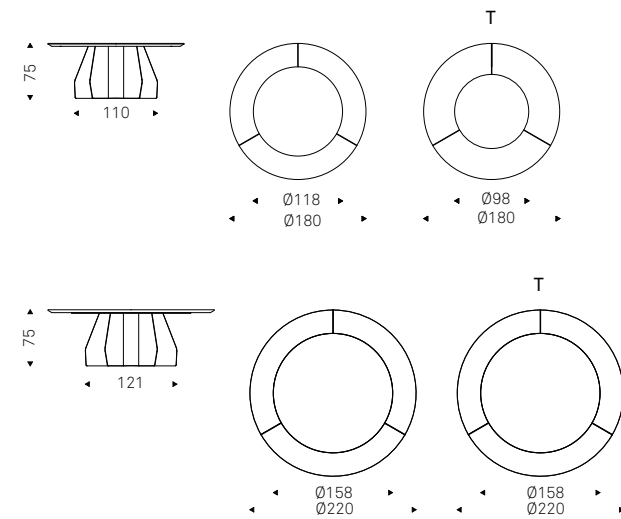

Senator Ker-Wood Round

Paolo Cattelan | 2023

Tavolo con base in acciaio gofrato titanio o bronzo. Piano in legno noce Canaletto o rovere bruciato e inserto in ceramica Marmi nei colori Alabastro, Supreme, Golden Calacatta opaco, Golden Calacatta lucido, Portoro opaco, Portoro lucido, Sahara Noir lucido, Makalu, Breccia o Arenal. Dettagli in cromo nero.

Versione "T" con inserto in ceramica girevole.

Table with base in titanium or bronze embossed lacquered steel. Top in Canaletto walnut or burned oak with insert in ceramic Marmi Alabastro, Supreme, matt Golden Calacatta, glossy Golden Calacatta, matt Portoro, glossy Portoro, glossy Sahara Noir, Makalu, Breccia or Arenal. Black chrome details.

"T" version with swiveling ceramic insert.

SENATOR KER-WOOD ROUND table with titanium base, burned oak top and breccia ceramic insert - RHONDA TURN chairs in soft leather 983 argilla and titanium frame - KATANA MAGNUM lamps - KIMI rug in tortora colour - AMSTERDAM sideboard