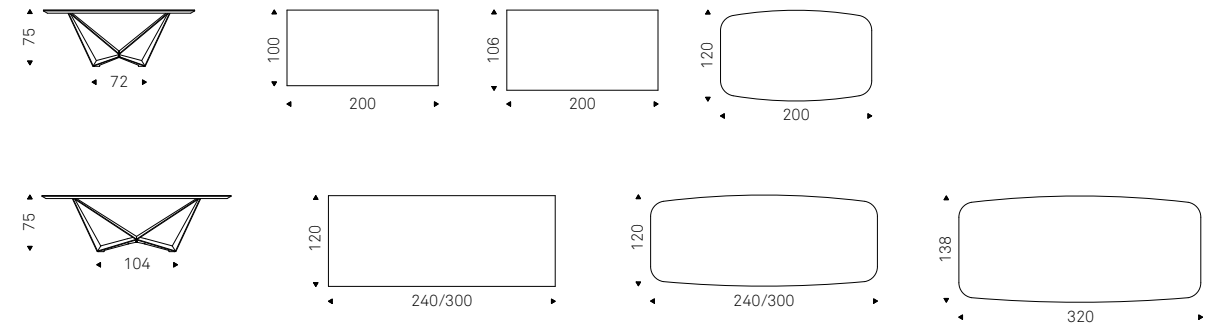

Skorpio Keramik

A. Lucatello & P. Cattelan | 2015

Tavolo con base in acciaio verniciato goffrato titanio, bronzo, graphite, pearl o nero, Brushed Bronze o Brushed Grey. Piano in ceramica Marmi nei colori Alabastro, Supreme, Golden Calacatta opaco, Golden Calacatta lucido, Portoro opaco, Portoro lucido, Sahara Noir lucido, Makalu, Breccia, Arenal, Corcovado, Kaindy, Borghini Calacatta opaco o Borghini Calacatta lucido.

Table with base in titanium, bronze, graphite, pearl or black embossed lacquered steel, Brushed Bronze or Brushed Grey lacquered steel. Top in ceramic Marmi Alabastro, Supreme, matt Golden Calacatta, glossy Golden Calacatta, matt Portoro, glossy Portoro, glossy Sahara Noir, Makalu, Breccia, Arenal, Corcovado, Kaindy, matt Borghini Calacatta or glossy Borghini Calacatta.