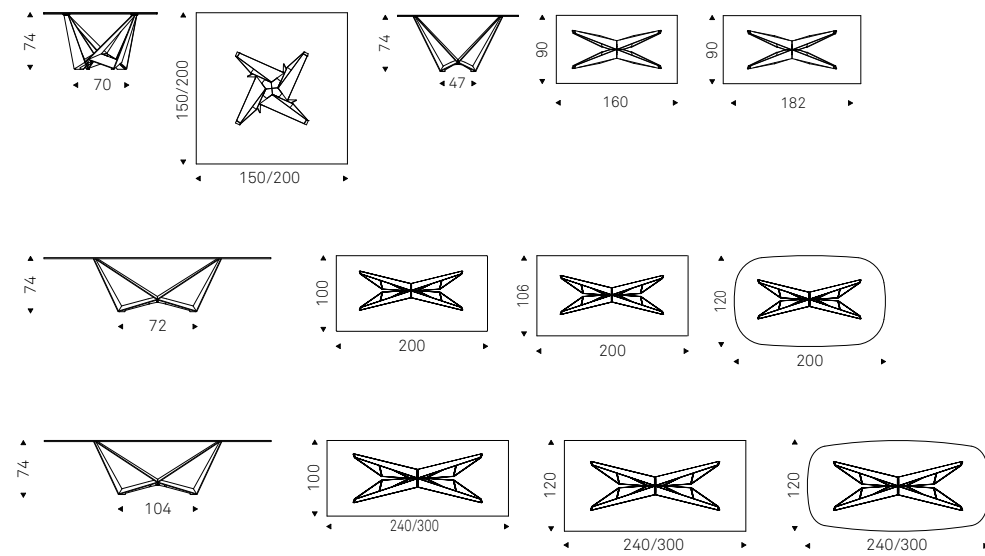

Skorpio

Andrea Lucatello | 2014

Tavolo con base in acciaio verniciato gofrato titanio, bronzo, graphite, pearl o nero, Brushed Bronze, Brushed Grey o Oxybrass. Piano in cristallo 15mm trasparente, trasparente extrachiaro o trasparente extrachiaro con bordi bisellati inversi. I piani 160x90, 182x90 e 200x106 hanno spessore 12mm. Piano in appoggio.

Table with base in titanium, bronze, graphite, pearl or black embossed lacquered steel, Brushed Bronze, Brushed Grey or Oxybrass lacquered steel. Top in 15mm clear, extra clear or extra clear glass with reversed bevelled edges. Glass top 12mm on 160x90, 182x90 and 200x106 versions. The top is laid on the base.