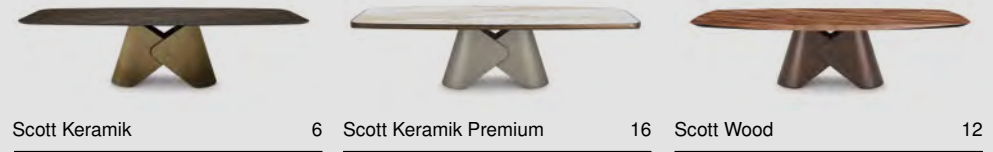

Tavoli
Tables

Consolle
Consoles

Tavolini
Coffee Tables

Sedie
Chairs

Madie
Sideboards

Lampade
Lamps

Comodini, Comò
Nightstands, Dressers