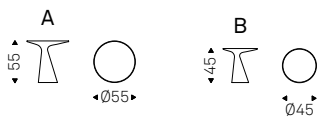

Peyote

Piero De Longhi | 2012

Tavolino in poliuretano rigido verniciato bianco o titanio opaco.
Piano in cristallo 5mm temperato extrachiaro verniciato bianco,
specchiato bronzo o specchiato fumè

Coffee table with matt white or titanium painted rigid polyurethane.
Top in 5mm extra clear white painted tempered glass, bronze
mirrored or fumé mirrored glass.