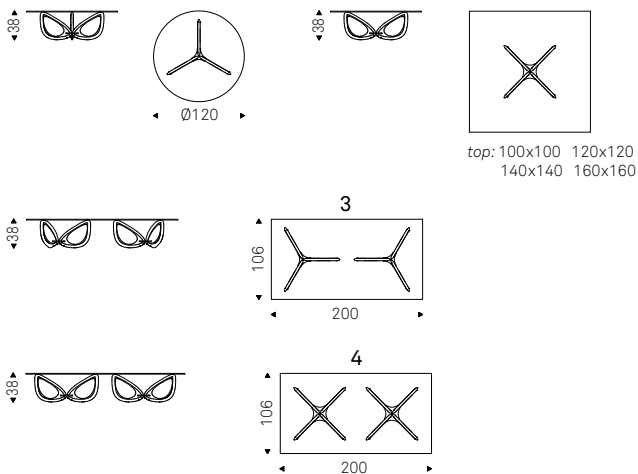

Helix

Piero De Longhi | 2015

Tavolino con base in massello di noce Canaletto e acciaio verniciato trasparente. Piano in cristallo trasparente.

Coffee table with solid Canaletto walnut and transparent varnished steel base. Clear glass top.