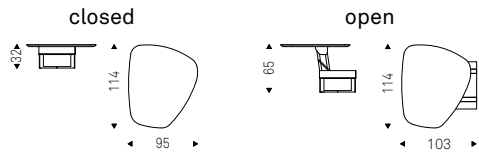

Orlando

STC Studio | 2019

Tavolino alzabile con struttura in metallo verniciato gofrato nero e cristallo specchiato fumè. Piano in legno noce Canaletto, rovere bruciato, Olmo tinto poro aperto nero opaco, Brushed Bronze o Brushed Grey.

Two-heights transformable coffee table with frame in black embossed lacquered steel and smoke-grey mirrored glass. Top in Canaletto walnut, burned oak, open pore matt black Elm, Brushed Bronze or Brushed Grey.