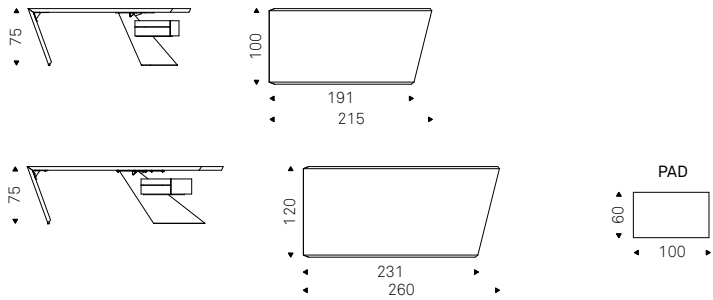

Nasdaq

Paolo Cattelan | 2014

Scrivania con cassettera in legno noce Canaletto, rovere Heritage o Olmo laccato poro aperto nero opaco. Gamba in acciaio verniciato grofrato graphite. Pad in cuoio nei colori come da campionario. Nella versione 215x100 la cassettera può essere fissata su entrambi i lati della scrivania, nella versione 260x120 solo dalla parte del lato corto.

Desk with top and drawers in Canaletto walnut, Heritage oak or open pore matt black Elm. Leg in graphite embossed lacquered steel. Leather pad as per sample card. On version 215x100 the drawer can be fixed on both sides of the desk, on version 260x120 it can be fixed only facing the shortest side.