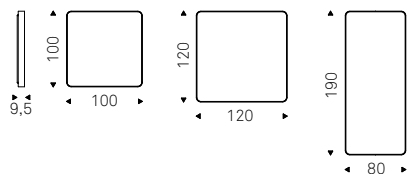

Wish S

Paolo Cattelan | 2019

Specchio da parete in cristallo specchiato. Cornice in acciaio verniciato gofrato titanio o nero, Brushed Bronze o Brushed Grey. Lo specchio è fornito di staffe per il fissaggio sia orizzontale che verticale.

Wall mirror. Frame in titanium or black embossed lacquered steel, Brushed Bronze or Brushed Grey. Mirror is equipped with plates for horizontal or vertical installation.

WISH S mirror with brushed bronze frame - WESTIN console with brushed bronze base and burned oak top