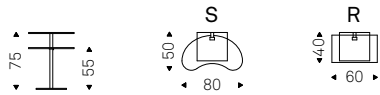

Lap

Giorgio Cattelan | 2004

Tavolino fianco divano o porta notebook regolabile in altezza. Piano in cristallo trasparente 12mm rettangolare o sagomato. Base in acciaio inox satinato con gamba cromata o rivestita in cuoio come da campionario.

Side table or lap-top unit adjustable in height. Top in rectangular or shaped 12mm clear glass. Satin stainless steel base with chromed leg or covered in leather as per sample card.