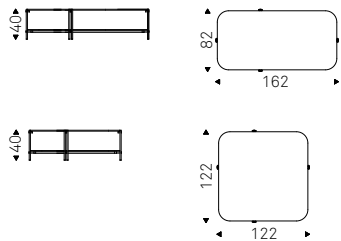

Biplane

Paolo Cattelan | 2017

Tavolino con struttura in acciaio verniciato gofrato titanio o nero. Piano superiore in cristallo trasparente o fumé. Piano inferiore in ceramica Marmi Makalu, Breccia o Arenal. Particolari in bronzo.

Coffee table with embossed titanium or black painted steel structure. Clear or fumé glass upper top and Marmi Makalu, Breccia or Arenal ceramic lower top. Brass details.

◀ BIPLANE coffee table with black base, fumé glass upper top and arenal ceramic lower top

▶ BIPLANE coffee table with titanium base, clear glass upper top and makalu ceramic lower top - AIRPORT bookcase with black structure and burned oak shelves - RADJA rugs - STING coffee tables with black base and calacatta ceramic top