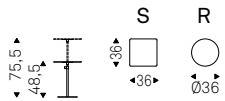

Step

Paolo Cattelan | 2019

Tavolino regolabile in altezza con base, gamba e piano in acciaio verniciato gofrato titanio, nero, Brushed Grey o in Brushed Brass. Stelo in acciaio cromo nero.

Adjustable coffee table with base, leg and top in titanium, black embossed lacquered steel, Brushed Grey or Brushed Brass. Stem in black chrome steel.

- ◀ STEP R-S coffee tables in brushed grey
- STEP R coffee table in brushed brass
- RADJA rug - KELLY chairs in soft leather 953 ardesia and black frame
- PLANER WOOD C table with black base, matt black elm top and brushed bronze profile - KAYAK sideboard - RADJA rug