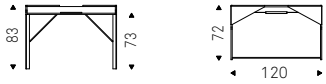

Qwerty

Andrea Lucatello | 2012

Scrittoio con struttura in acciaio verniciato graphite o bianco opaco e profili in acciaio inox lucido. Piano in MDF laccato graphite o bianco goffrato fine. PAD in cuoio nei colori come da campionario.

Desk with matt graphite or white painted frame and profile in polished stainless steel. Top in lacquered graphite or white embossed MDF. Leather pad as per sample card.

◀ QWERTY desk with matt graphite frame/top and pad in leather 47 oyster
▶ QWERTY desk with matt graphite frame/top and pad in leather 42 fango
- INDY 401-C chair in polyurethane P05 antracite and black nylon base - LAMPO table lamp in titanium - MUMBAI rug