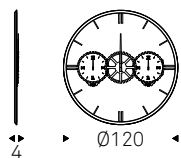

Times

Andrea Lucatello | 2014

Specchio/orologio in cristallo serigrafato specchiato o specchiato fumé con particolari in acciaio.

Mirror/clock in silk-screen printing, mirrored or fumé glass with steel details.