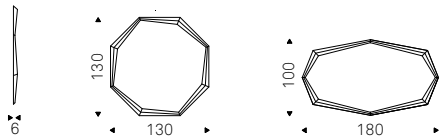

Emerald

Paolo Cattelan | 2008

Specchio da parete tutto in cristallo specchiato o specchiato fumé. Lo specchio è fornito di staffe per il fissaggio sia orizzontale che verticale.

Wall mounted mirror in mirrored glass or fumé glass. Mirror is equipped with plates for horizontal or vertical installation.

EMERALD mirror in fumé mirrored glass
- SKYLINE console with titanium base and
burned oak top