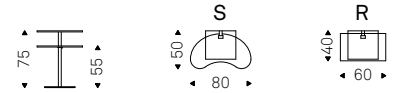

Lap

Giorgio Cattelan | 2004

Tavolino fianco divano o porta notebook regolabile in altezza. Piano in cristallo trasparente 12mm rettangolare o sagomato. Base in acciaio inox satinato con gamba cromata o rivestita in cuoio come da campionario.

Side table or lap-top unit adjustable in height. Top in rectangular or shaped 12mm clear glass. Satin stainless steel base with chromed leg or covered in leather as per sample card.