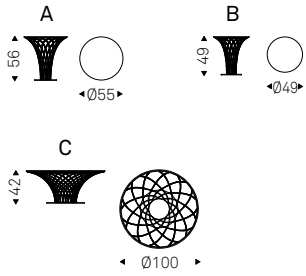

Nido

Brogliato Traverso | 2016

Tavolino con base in acciaio verniciato gofrato graphite o nero.
Piano in acciaio verniciato gofrato graphite o nero nelle versioni A
e B. Piano in appoggio in cristallo trasparente nelle versioni C e D.

Coffee table with graphite or black embossed steel base. Top in
graphite or black embossed steel in the A and B versions. Top in
clear glass in the C and D versions. The glass top is laid on
the base.