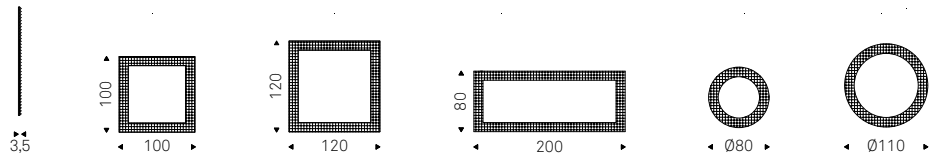

Specchio da parete con cornice in legno in foglia oro. Lo specchio è fornito di staffe per il fissaggio sia orizzontale che verticale.

Wall mirror with gold foil covered wood frame. Mirror is equipped with plates for horizontal or vertical installation.