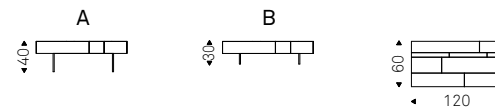

Lingotto

Paolo Cattelan | 2015

Tavolino in noce Canaletto con piedi in metacrilato trasparente.

Canaletto walnut coffee table with transparent methacrylate feet.

LINGOTTO coffee tables in Canaletto walnut - APOLLO lamps