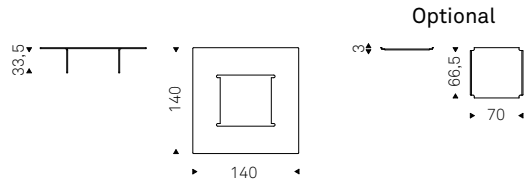

Carrè

Giorgio Cattelan | 2018

Tavolino in cristallo trasparente curvato. Optional vassoio inox.

Coffee table in curved clear glass. Optional stainless steel tray.

CARRÈ coffee table in clear glass with stainless steel tray