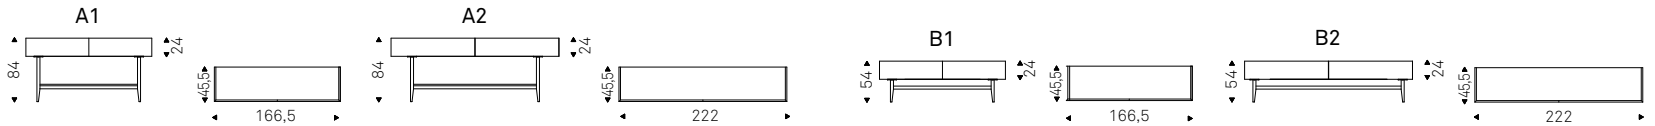

Madia/consolle/porta TV a 2 cassetti in noce Canaletto o rovere bruciato. Top in cristallo extrachiaro acidato verniciato moka. Base in acciaio verniciato gofrato graphite. Versione A1 e A2 con ripiano inferiore in noce Canaletto o rovere bruciato.

Sideboard/console/ TV stand with 2 drawers in Canaletto walnut or burned oak. Top in moka painted frosted extra clear glass. Graphite embossed lacquered steel base. A1 and A2 versions with lower shelf in Canaletto walnut or burned oak.

HORIZON A2 console with graphite base and Canaletto walnut drawers/lower shelf