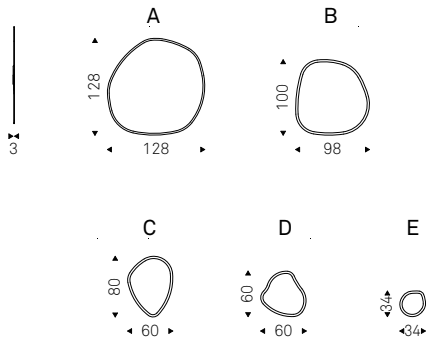

Hawaii

Studio Kronos | 2016

Specchio da parete tutto in cristallo specchiato, specchiato fumé o specchiato bronzo con bordi bisellati. Supporto a parete con possibilità di fissaggio in diverse posizioni.

Wall mirror in mirrored, smoked grey or bronze mirrored glass with bevelled edges. Wall bracket with fixing possibilities in different positions.