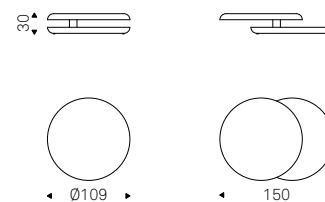

Yo-Yo

Emanuele Zenere | 2010

Tavolino con piano superiore girevole in legno laccato bianco lucido.

Coffee table with swiveling upper top in white polished lacquered wood.