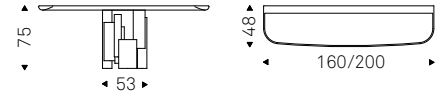

Skyline Keramik Premium Consolle

Brogliato Traverso - Paolo Cattelan | 2019

Consolle con base in acciaio verniciato gofrato titanio, graphite o nero. Piano in ceramica Marmi nei colori Alabastro, Supreme, Golden Calacatta opaco, Golden Calacatta lucido, Portoro opaco, Portoro lucido, Sahara Noir lucido, Makalu, Breccia, Arenal, Corcovado, Kaindy o Zefiro con profilo inferiore arrotondato e verniciato Brushed Bronze o Brushed Grey. Fissaggio a parete necessario. Il piano ha lo spessore di 5cm.

Console with base in titanium, graphite or black embossed lacquered steel. Top in ceramic Marmi Alabastro, Supreme, matt Golden Calacatta, glossy Golden Calacatta, matt Portoro, glossy Portoro, glossy Sahara Noir, Makalu, Breccia, Arenal, Corcovado, Kaindy or Zefiro with Brushed Bronze or Brushed Grey lacquered and rounded lower profile. Wall anchorage is necessary. Top thickness is 5cm.

SKYLINE KERAMIK PREMIUM console with titanium base, matt golden calacatta ceramic top and brushed bronze profile