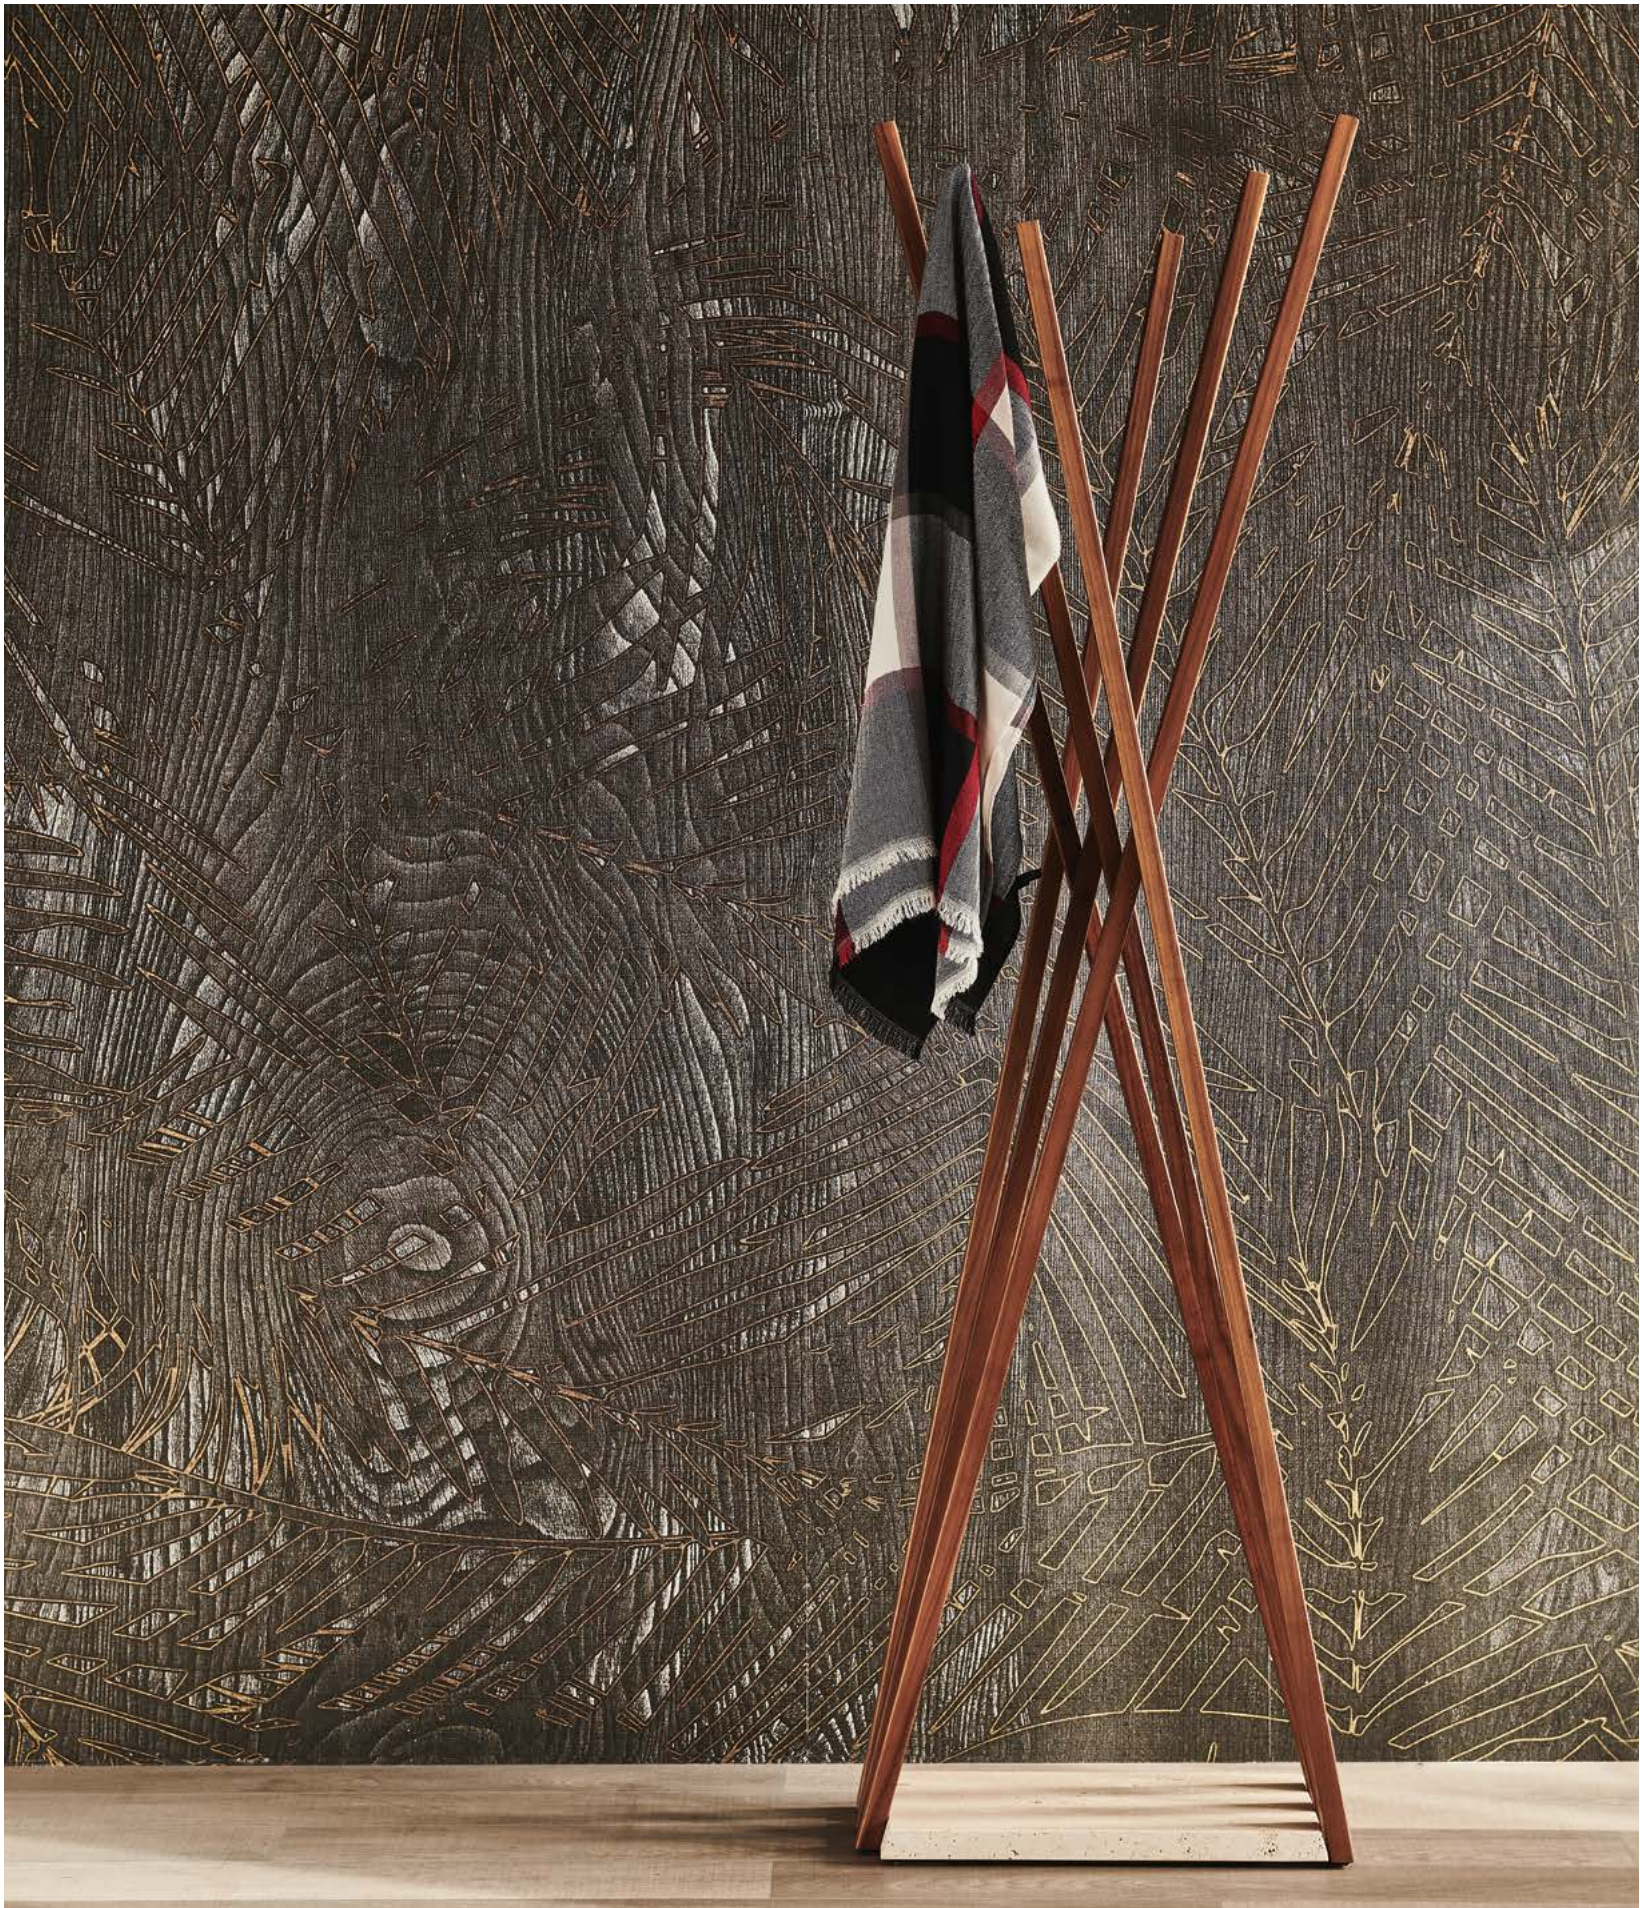

Sipario

Pierpaolo Zanchin | 2011

Appendiabiti in polietilene bianco.

Coat hanger in white polyethylene.

Yannik

Andrea Lucatello | 2015

Servetto con struttura in acciaio verniciato nero opaco e massello di noce Canaletto. Seduta in frassino verniciato nero opaco o rivestita in pelle nei colori come da campionario.