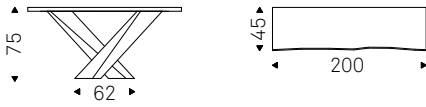

Stratos Consolle

Studio Kronos | 2017

Consolle con base in acciaio verniciato goffrato titanio, bronzo, graphite o nero. Piano con bordi irregolari in massello di noce Canaletto, rovere bruciato o rovere naturale spessore 4cm. Fissaggio a parete necessario.

Console with base in titanium, bronze, graphite or black embossed lacquered steel. Top with irregular solid wood edges in Canaletto walnut, burned oak or natural oak 4cm thick. Wall anchorage is necessary.

STRATOS 200 console with titanium base and Canaletto walnut top - BYBLOS lamp with black fabric lampshade