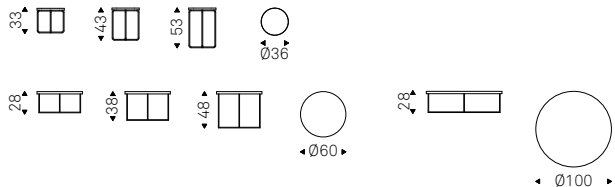

Billy

Studio Kronos | 2006

Tavolino con struttura in acciaio verniciato gofrato titanio o nero, o con base in Bronze e cornice del top in Brushed Bronze. Piano in cristallo specchiato bronzo.

Coffee table with frame in embossed titanium or black lacquered steel, or with base in Bronze and Brushed Bronze top frame. Mirrored bronze glass top.

Billy Keramik

Studio Kronos | 2016

Tavolino con struttura in acciaio verniciato gofrato titanio o nero, o con base in Bronze e cornice del top in Brushed Bronze. Piano in ceramica Marmi nei colori Alabastro, Portoro opaco, Portoro lucido, Makalu, Breccia, Arenal, Kaindy o Zefiro.

Coffee table with frame in embossed titanium or black lacquered steel, or with base in Bronze and Brushed Bronze top frame. Marmi Alabastro, matt Portoro, glossy Portoro, Makalu, Breccia, Arenal, Kaindy or Zefiro ceramic top.