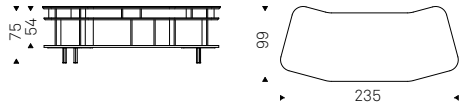

Wall Street

Alessio Bassan | 2018

Scrivania in MDF laccato nero gofrato fine. Piano in ceramica Marmi nei colori Golden Calacatta opaco o Golden Calacatta lucido.

Desk in black lacquered embossed MDF. Top in ceramic Marmi matt Golden Calacatta or glossy Golden Calacatta.