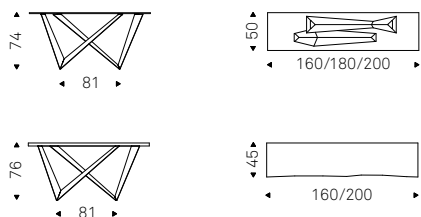

Westin

Giorgio Cattelan | 2013

Consolle con base in acciaio verniciato gofrato titanio, bronzo, graphite, pearl, nero, Brushed Bronze o Brushed Grey. Piano in cristallo 12mm trasparente, trasparente extrachiaro o in legno noce Canaletto, rovere bruciato o rovere naturale con bordo irregolare in massello. Fissaggio a parete necessario.

Console with base in titanium, bronze, graphite, pearl, black or embossed lacquered steel, Brushed Bronze or Brushed Grey steel. 12mm top in clear, extra clear glass or Canaletto walnut, burned oak or natural oak with solid wood irregular edges. Wall anchorage is necessary.

- ◀ WESTIN 200 console with graphite base and extra clear glass top
- WESTIN 200 console with brushed grey base and extra clear glass top
- WISH S mirror with black frame
- PLANETA A wall lamps
- MELODY lamps