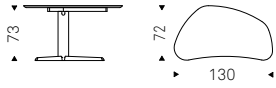

Lap

Giorgio Cattelan | 2004

Tavolino fianco divano o porta notebook regolabile in altezza. Piano in cristallo trasparente 12mm rettangolare o sagomato. Base in acciaio inox satinato con gamba cromata o rivestita in cuoio come da campionario.