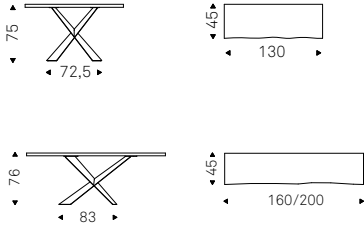

Terminal Console

Paolo Cattelan | 2019

Console con base in acciaio verniciato gofrato titanio, bronzo, graphite, pearl, nero, Brushed Bronze o Brushed Grey. Piano in legno noce Canaletto, rovere bruciato o rovere naturale con bordo irregolare in massello. Fissaggio a parete necessario.

Console with base in titanium, bronze, graphite, pearl or black embossed lacquered steel, Brushed Bronze or Brushed Grey. Top in Canaletto walnut, burned oak or natural oak with solid wood irregular edges. Wall anchorage is necessary.

TERMINAL 200 console with black base and burned oak top - GLENN mirror in fumé mirrored glass - CLOUDINE lamps with iride glass lampshades