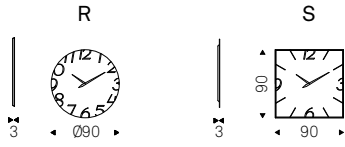

Moment

Brogliato Traverso | 2015

Specchio/orologio in cristallo serigrafato specchiato o specchiato fumé con lancette in alluminio nero.

Mirror/clock in silk-screen printing, mirrored or fumé glass with black aluminium clock hands.

◀ MOMENT S mirror in mirrored glass
▶ MOMENT R mirror in mirrored glass