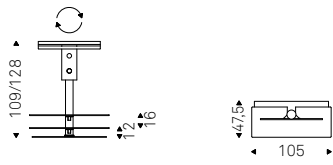

Vision

E. Zenere & A. Danese | 2005

Porta TV girevole. Struttura cromata, ripiani in cristallo trasparente e base in acciaio inox satinato, con passacavi.

Swiveling TV unit. Chromed structure, clear glass shelves and satin stainless steel base, with cable cover.