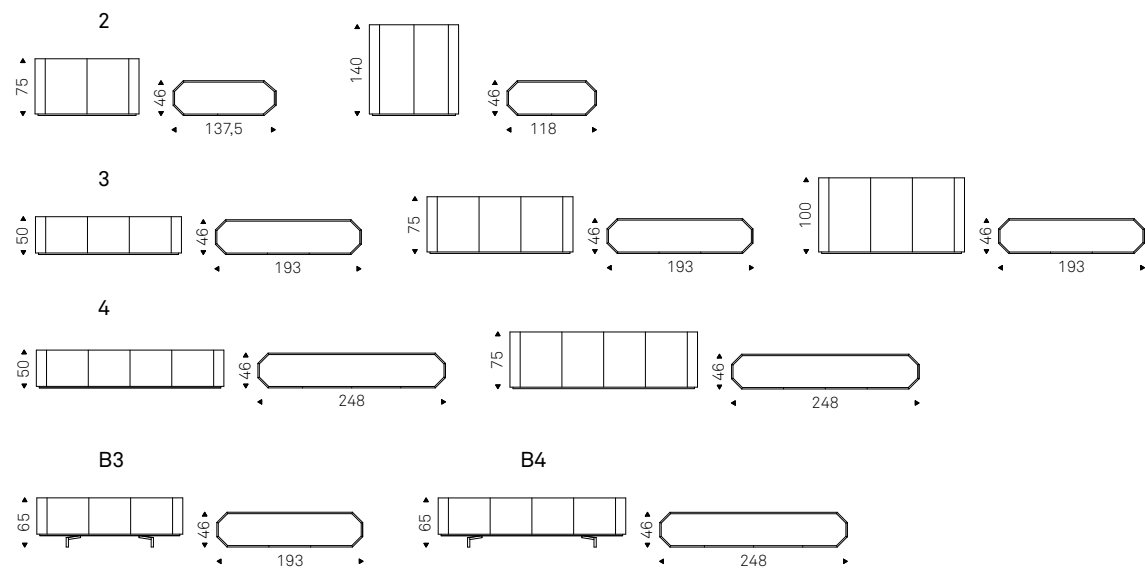

Chelsea

Alessio Bassan | 2010

Madia contenitore in legno laccato bianco opaco o titanio. Top in cristallo extrachiaro verniciato bianco o specchiato bronzo. Ripiani interni in cristallo trasparente.

Versioni B con base in acciaio cromato o verniciato graphite o bianco opaco.

Sideboard in matt white lacquered or titanium wood. Top in extra clear white or bronze mirrored glass. Internal clear glass shelves.

B version with chrome steel base or matt graphite or white varnished.

CHELSEA 4-75 sideboard in titanium with bronze mirrored glass top - WISH S mirrors with brushed bronze frame