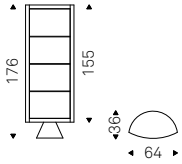

Saba

Aldo Greco | 2014

Vetrina girevole in cristallo trasparente extrachiario e struttura rivestita in pelle come da campionario. Ripiani interni in cristallo trasparente extrachiario. Base in acciaio verniciato gofrato graphite. Con luce a led.

Swiveling extra clear glass showcase with frame covered in soft leather as per sample card. Internal extra clear glass shelves. Base in graphite embossed lacquered steel. Led light included.

- ◀ SABA showcase with frame covered in soft leather 891 testa di moro
- SABA showcase with frame covered in soft leather 947 oyster