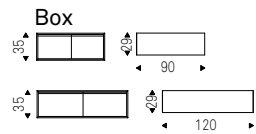

Freeway

Giorgio Cattelan | 2020

Libreria componibile con fissaggio a muro (X) o a soffitto (Y). Montanti, reggipiani e ripiani in acciaio verniciato gofrato titanio o bronzo. Contenitori in legno verniciato gofrato titanio o bronzo e vetro fumé.

Modular wal (X) or ceiling-hanging (Y) bookcase. Brackets, pillars and shelves in titanium or bronze embossed lacquered steel. Containers in titanium or bronze embossed lacquered wood and fumé glass.