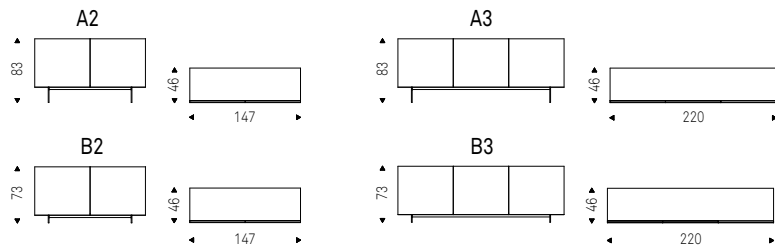

Focus CrystalArt

Paolo Cattelan | 2020

Madia contenitore a due o tre ante in legno laccato bianco opaco, graphite opaco o titanio. Ante in cristallo extrachiaro con stampa artistica decorativa in quattro varianti colore e profili in alluminio verniciato titanio goffrato. Piedini in acciaio inox lucido, verniciati bianco o graphite opaco. Ripiani interni in cristallo trasparente.

Optional: cassetto interno posizionabile su ognuna delle ante.

Optional: top in cristallo extrachiaro con stampa artistica decorativa in quattro varianti colore in tinta con le ante.

Sideboard 2 or 3 doors in matt white, matt graphite or titanium lacquered wood. Doors in extra clear glass with artistic decorative printing in four different colours and embossed titanium aluminum profiles. Polished stainless steel feet, matt white or graphite varnished. Internal clear glass shelves.

Optional: internal drawer in each door.

Optional: extra clear glass top with artistic decorative printing in four different colours matching the doors colour.

FOCUS CRYSTALART A3 sideboard with titanium structure and doors/top in decorative printed CYM6 Cotopaxi extra clear glass - RISIKO mirror