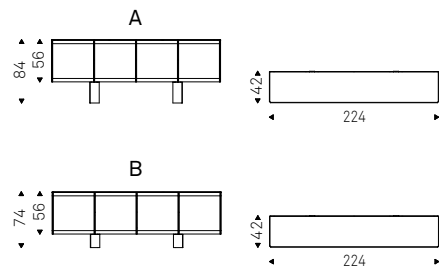

Boutique

Alberto Danese | 2019

Madia con struttura e piedi in acciaio verniciato gofrato nero, ante e fianchi in cristallo fumè con fasce in cristallo verniciato nero. Top e fondo in cristallo verniciato nero acidato, schienale interno in ecopelle o pelle trapuntata come da campionario. Ripiano interno in cristallo fumè. Illuminazione a led inclusa.

Sideboard with frame and feet in black embossed lacquered steel, doors and sides in fumé glass with stripes in black painted glass. Top and bottom in black painted frosted glass, internal back covered and quilted in soft leather or synthetic leather as per sample card. Internal shelf in fumé glass. LED light included.

BOUTIQUE A sideboard with internal back in soft leather 948 lino - WISH S mirror with brushed bronze frame - PLANETA P floor lamp - MUMBAI rug