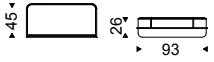

Tresor

P. Cattelan - C. Rocchetti | 2018

Mensola in acciaio verniciato gofrato titanio e cristallo specchiato bronzo.

Shelf in titanium embossed lacquered steel and bronze mirrored glass.

B

► TRESOR shelves with black frame and bronze mirrored glass