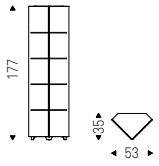

ATELIER showcase with internal back in soft leather 948 lino - BOMBÈ chair in soft leather 948 lino, graphite and matt black frame - MUMBAI rug

Saba

Aldo Greco | 2014

Vetrina girevole in cristallo trasparente extrachiario e struttura rivestita in pelle come da campionario. Ripiani interni in cristallo trasparente extrachiario. Base in acciaio verniciato gofrato graphite. Con luce a led.