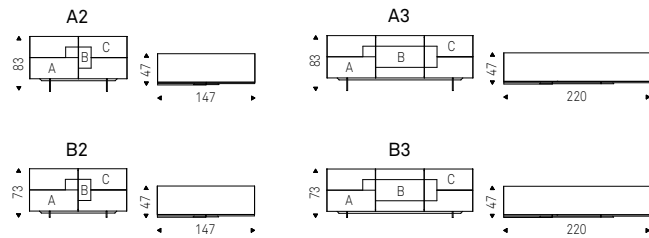

Torino

Andrea Lucatello | 2014

Madia contenitore con struttura verniciata graphite opaco. Inserti in legno: A- noce Canaletto, B- rovere bruciato e C-rovere naturale. Piedi in acciaio verniciato gofrato nero. Ripiani interni in cristallo trasparente.

Optional:cassetto interno posizionabile su ognuna delle ante.

Sideboard in matt graphite varnished frame. Wooden inserts: A- Canaletto walnut, B - burned oak and C - natural oak. Embossed black painted steel feet. Internal clear glass shelves.

Optional: internal drawer in each door.

TORINO B3 sideboard with matt graphite structure and Canaletto walnut, burned oak, natural oak wooden inserts - GLENN mirror in bronze mirrored glass - MAREK rug