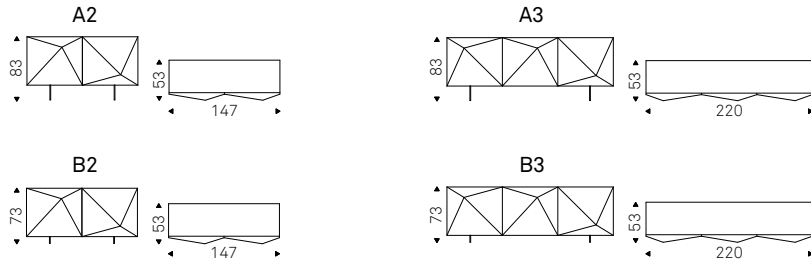

Kayak

Andrea Lucatello | 2009

Madia contenitore a due o tre ante in legno laccato nero lucido, graphite opaco, titanio, Brushed Bronze o Brushed Grey. Piedini in acciaio inox lucido, verniciati graphite o bianco opaco. Ripiani interni in cristallo trasparente. Optional: cassetto interno posizionabile su ognuna delle ante.

Sideboard 2 or 3 doors in polished lacquered glossy black, matt graphite, titanium, Brushed Bronze or Brushed Grey. Polished stainless steel feet, matt graphite or white varnished. Internal clear glass shelves. Optional: internal drawer in each door.