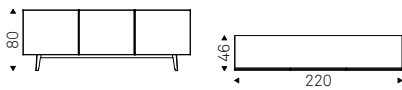

Metropol

Paolo Cattelan | 2017

Madia contenitore in legno goffrato graphite, bianco, nero o in legno laccato titanio. Base in acciaio goffrato in tinta o goffrato titanio. Ante in ceramica Marmi nei colori Alabastro, Supreme, Golden Calacatta opaco, Golden Calacatta lucido, Portoro opaco, Portoro lucido, Sahara Noir lucido, Makalu, Breccia, Arenal, Corcovado, Kaindy, Borghini Calacatta opaco o Borghini Calacatta lucido con profili in alluminio verniciato titanio goffrato. Ripiani interni in cristallo trasparente.

Optional: cassetto interno posizionabile su ognuna delle ante.

Optional: top in cristallo extrachiaro acidato verniciato bianco, graphite o nero o in cristallo specchiato bronzo.

Sideboard in lacquered graphite, white, black embossed wood or lacquered titanium wood. Embossed steel base in the same color or lacquered titanium. Doors in ceramic Marmi Alabastro, Supreme, matt Golden Calacatta, glossy Golden Calacatta, matt Portoro, glossy Portoro, glossy Sahara Noir, Makalu, Breccia, Arenal, Corcovado, Kaindy, matt Borghini Calacatta or glossy Borghini Calacatta with embossed titanium aluminum profiles. Internal clear glass shelves.

Optional: internal drawer in each door.

Optional: top in extra clear frosted glass painted white, graphite or black or bronze mirrored glass.

METROPOL sideboard with black structure and doors in arenal ceramic