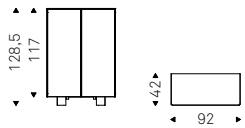

Boutique Alta

Alberto Danese | 2020

Madia con struttura e piedi in acciaio verniciato gofrato nero, ante e fianchi in cristallo fumè con fasce in cristallo verniciato nero. Top e fondo in cristallo verniciato nero acidato, schienale interno in ecopelle o pelle trapuntata come da campionario. Ripiani interni in cristallo fumè. Illuminazione a led inclusa.

Sideboard with frame and feet in black embossed lacquered steel, doors and sides in fumé glass with stripes in black painted glass. Top and bottom in black painted frosted glass, internal back covered and quilted in soft leather or synthetic leather as per sample card. Internal shelves in fumé glass. LED light included.