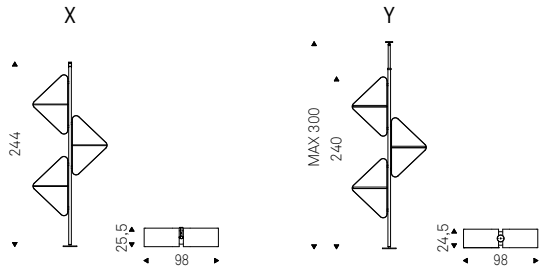

Spinnaker

Tosca Design | 2020

Libreria con fissaggio a muro (X) o a soffitto (Y). Struttura in acciaio verniciato gofrato nero, ripiani in noce Canaletto e particolari in acciaio verniciato gofrato titanio o struttura in acciaio verniciato gofrato titanio, ripiani in Olmo laccato poro aperto nero opaco e particolari in acciaio verniciato gofrato nero.

Wall (X) or ceiling-hanging (Y) bookcase. Structure in black embossed lacquered steel, shelves in Noce Canaletto and details in titanium embossed lacquered steel or structure in titanium, shelves in Elm open pore black and details in black embossed lacquered steel.