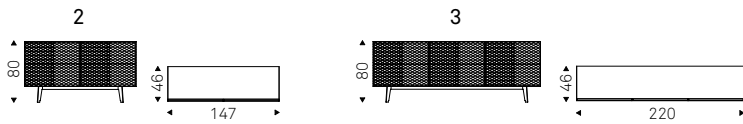

Absolut

Paolo Cattelan | 2017

Madia contenitore a due o tre ante in legno gofrato graphite, bianco, nero o in legno laccato titanio. Base in acciaio gofrato in tinta o gofrato titanio. Ante rivestite in ecopelle o pelle trapuntata nei colori come da campionario con profili in alluminio verniciato titanio gofrato. Ripiani interni in cristallo trasparente. Optional: cassetto interno posizionabile su ognuna delle ante. Optional: top in cristallo extrachiaro acidato verniciato bianco, graphite o nero o in cristallo specchiato bronzo.

Sideboard 2 or 3 doors in lacquered graphite, white, black embossed wood or lacquered titanium wood. Embossed steel base in the same color or lacquered titanium. Doors covered and quilted in synthetic leather or soft leather as per sample card with embossed titanium aluminum profiles. Internal clear glass shelves. Optional: internal drawer in each door. Optional: top in extra clear frosted glass painted white, graphite or black or bronze mirrored glass.

- ◀ ABSOLUT 2 sideboard with black structure and doors in soft leather 960 bruno
- ABSOLUT 3 sideboard with black structure and doors in soft leather 953 ardesia - WISH S mirror with brushed bronze frame