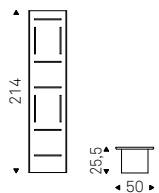

Nautilus

Fifty

Luigi Trenti | 2010

Libreria componibile a muro in legno gofrato bronzo o bianco. Fornita di attacchi per aggancio sopra/sotto.

Modula wall bookcase in bronze or white lacquered embossed wood. Supplied with wall brackets for upside/down hooking.