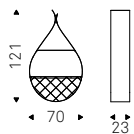

Drop

Pierpaolo Zanchin | 2010

Libreria/portabottiglie a muro in acciaio verniciato nero, graphite opaco o in acciaio inox lucido con griglia e ripiano verniciati nero, graphite o bianco opaco o in acciaio verniciato goffrato titanio con griglia e ripiano verniciati nero opaco.

Wall bookcase/wine rack in matt black, graphite lacquered steel or in polished stainless steel with rack and shelf in matt black, graphite or white varnished steel or titanium embossed lacquered steel with rack and shelf in matt black varnished steel.