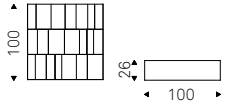

Nautilus

Brogliato Traverso | 2019

Libreria in acciaio gofrato titanio, bronzo, graphite o pearl, componibile mediante affiancamento o sovrapposizione del singolo modulo. Fissaggio a parete necessario se non provvisto di zavorra optional.

Bookcase in titanium, bronze, graphite or pearl embossed lacquered steel, each unit can be set up side by side or stackable. Wall anchorage is necessary if the optional ballast is not fixed.

Optional