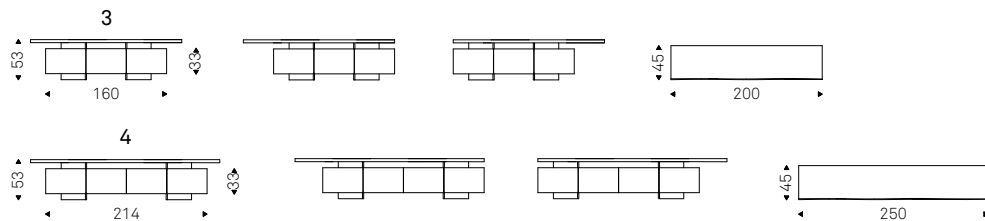

Seneca

Paolo Cattelan | 2013

Mobile porta tv a 3 o 4 ante in legno verniciato bianco o graphite opaco. Piano in tinta o in noce Canaletto, rovere bruciato o rovere naturale con bordo irregolare in massello.

TV cabinet with 3 or 4 wooden doors painted in matt white or graphite. Top in the same color of the frame or in solid Canaletto walnut, burned oak or natural oak with irregular edges.