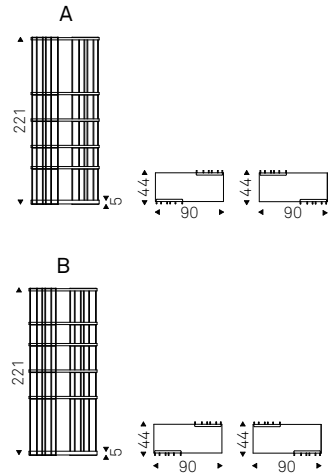

Arsenal

Alessio Bassan | 2016

Libreria modulare con struttura in acciaio verniciato gofrato titanio, graphite o nero. Ripiani in legno verniciato gofrato graphite, bianco, in noce Canaletto o rovere bruciato. Struttura assemblabile dx o sx a piacere.

Modular bookcase with frame in titanium, graphite or black embossed lacquered steel. Shelves in Canaletto walnut or burned oak or embossed graphite or white painted wood. The frame can be assembled right or left.

ARSENAL bookcases with titanium frame and white shelves - MUMBAI rug