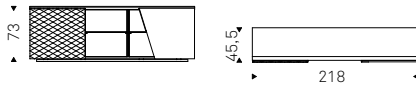

Aston

STC studio | 2018

Madia contenitore in legno gofrato nero e base in acciaio gofrato nero. Anta sinistra rivestita in ecopelle o pelle trapuntata nei colori come da campionario con profili in alluminio verniciato titanio gofrato. Vano centrale con specchio. Anta destra in noce Canaletto, rovere bruciato o Brushed Bronze con particolari in cromo nero. Ripiani interni in cristallo fumè.

Sideboard in lacquered black embossed wood. Black embossed steel base. Left door covered and quilted in synthetic leather or soft leather as per sample card with embossed titanium aluminum profiles. Central section with mirror. Right door in Canaletto walnut, burned oak or Brushed Bronze with black chrome details. Internal fumé glass shelves.

ASTON sideboard with black structure/
base, left door in soft leather 951 castoro
and right door in brushed bronze - GLENN
mirror in bronze mirrored glass - PLANETA P
floor lamp