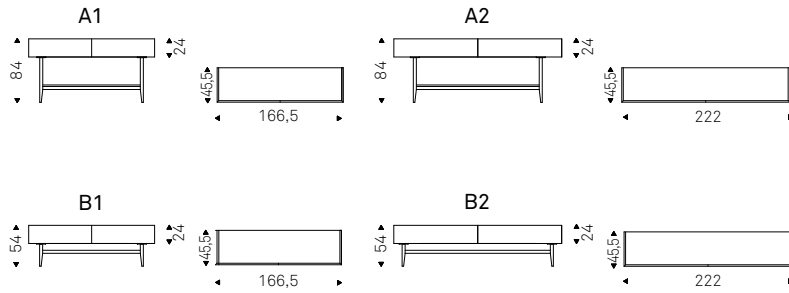

Horizon

Alessio Bassan | 2015

Madia/console/porta TV a 2 cassetti in noce Canaletto o rovere bruciato. Top in cristallo extrachiario acidato verniciato moka. Base in acciaio verniciato gofrato graphite. **Versione A1 e A2** con ripiano inferiore in noce Canaletto o rovere bruciato.

Sideboard/console/ TV stand with 2 drawers in Canaletto walnut or burned oak. Top in moka painted frosted extra clear glass. Graphite embossed lacquered steel base.

A1 and A2 versions with lower shelf in Canaletto walnut or burned oak.

- ◀ HORIZON B2 TV cabinet in burned oak
- HORIZON A2 sideboard in Canaletto walnut - KARIBÙ floor lamp with white frame and fabric lampshade