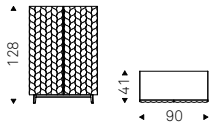

Spiga

Paolo Cattelan | 2020

Madia contenitore in legno gofrato graphite, titanio, Brushed Bronze o Brushed Grey. Piedini in acciaio verniciato gofrato graphite o nero. Interno parzialmente specchiato e ripiani in cristallo fumé. Optional: kit luce interna a led.

Sideboard in embossed graphite or titanium lacquered wood, Brushed Bronze or Brushed Grey. Feet in graphite or black embossed lacquered steel. Partially mirrored inside and fumé glass shelves. Optional: internal led light kit.