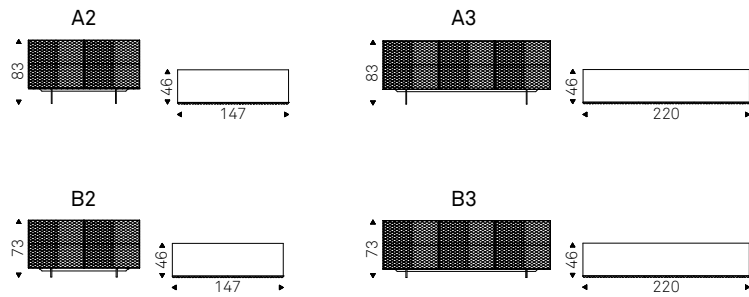

Royalton

Philip Jackson | 2017

Madia contenitore in legno e ante in poliuretano laccato titanio. Piedi in acciaio inox lucido o verniciati graphite opaco. Ripiani interni in cristallo trasparente.

Optional: cassetto interno posizionabile su ognuna delle ante.

Sideboard in titanium lacquered wood with polyurethane doors.

Polished stainless steel feet or matt graphite varnished. Internal shelves in clear glass.

Optional: internal drawer in each door.

- ◀ ROYALTON B2 sideboard in titanium
- ROYALTON B3 sideboard in titanium - RADJA rug