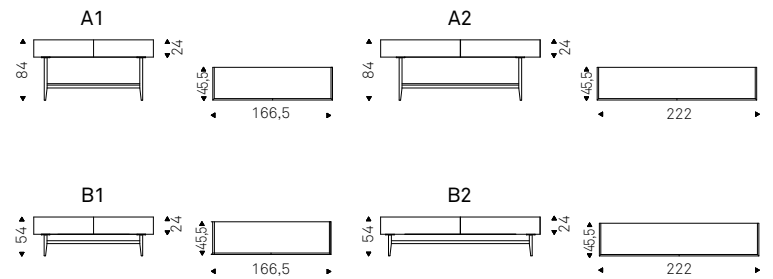

Madia/console/porta TV a 2 cassetti in noce Canaletto o rovere bruciato. Top in cristallo extrachiario acidato verniciato moka. Base in acciaio verniciato gofrato graphite. **Versione A1 e A2** con ripiano inferiore in noce Canaletto o rovere bruciato.

Sideboard/console/ TV stand with 2 drawers in Canaletto walnut or burned oak. Top in moka painted frosted extra clear glass. Graphite embossed lacquered steel base. **A1 and A2** versions with lower shelf in Canaletto walnut or burned oak.