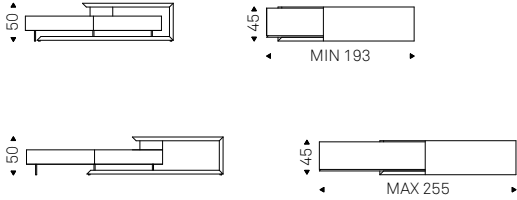

Link

Paolo Cattelan | 2015

Mobile porta tv reversibile e adattabile in lunghezza con struttura verniciata gofrato graphite o bianco. Cassettiera e ante in noce Canaletto, gofrato graphite o bianco.

TV cabinet reversible and adjustable in width with graphite or white embossed lacquered frame. Drawer unit and doors in Canaletto walnut, graphite or white embossed lacquered wood.

◀ LINK TV cabinet with graphite structure and Canaletto walnut drawer/doors

▶ LINK TV cabinet with white structure and Canaletto walnut drawer/doors - KARIBU floor lamp with black frame and fabric lampshade - MAPOON rug