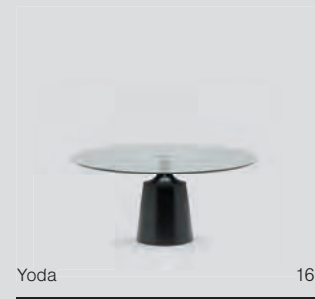

Bistrot

Bistrot Tables _ Бистро _ 酒吧桌

321	Nido Keramik Bistrot
320	Ribot Keramik Bistrot
318	Roger
319	Roger Keramik
316	Saturno Keramik Bistrot

Tavoli in Cristallo | Glass Tables

Top Glass

Top Glass

Gordon 214