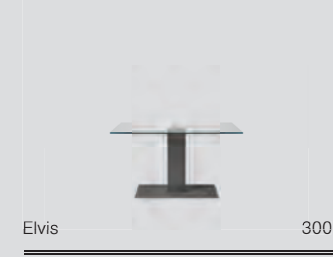

Bistrot

Bistrot Tables _ Бистро _ 酒吧桌

321	Nido Keramik Bistrot
320	Ribot Keramik Bistrot
318	Roger
319	Roger Keramik
316	Saturno Keramik Bistrot

Tavoli in Cristallo | Glass Tables

Top Glass

Top Glass

Gordon 214