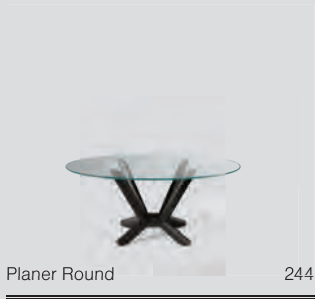

Bistrot

Bistrot Tables _ Бистро _ 酒吧桌

321	Nido Keramik Bistrot
320	Ribot Keramik Bistrot
318	Roger
319	Roger Keramik
316	Saturno Keramik Bistrot

Tavoli in Cristallo | Glass Tables

Top Glass

Top Glass

Gordon 214

Hystrix 274

Marathon 98

Planer 240

Plisset 278

Planer Round 244

Plisset 278

Ray 294

Roger 318