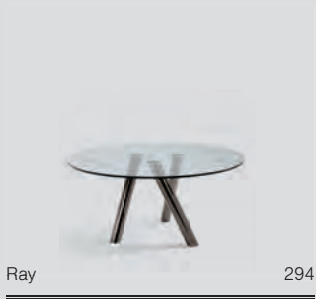

Bistrot

Bistrot Tables _ Бистро _ 酒吧桌

321	Nido Keramik Bistrot
320	Ribot Keramik Bistrot
318	Roger
319	Roger Keramik
316	Saturno Keramik Bistrot

Tavoli in Cristallo | Glass Tables

Top Glass

Top Glass

Gordon 214

Hystrix 274

Marathon 98

Planer 240

Plisset 278

Planer Round 244

Plisset 278

Ray 294

Roger 318