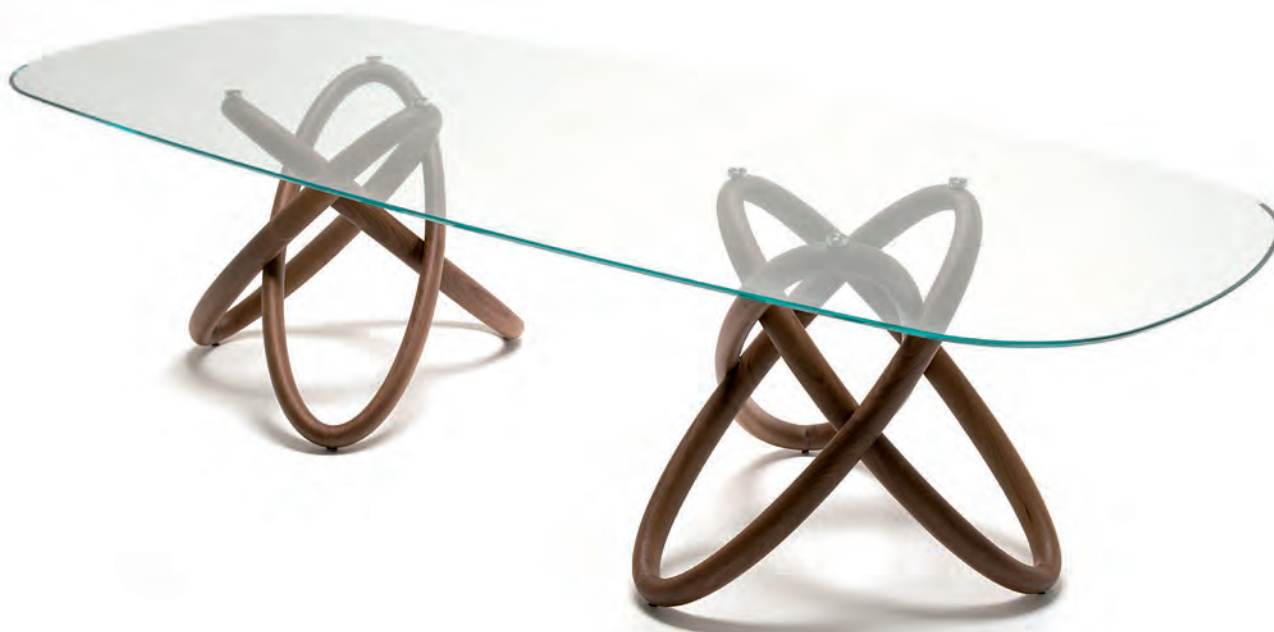

Carioca

Andrea Lucatello | 2014

Tavolo con base in massello di noce Canaletto. Piano con piastre in cristallo 15mm trasparente o trasparente extrachiaro con bordo bisellato.

Table with base in solid Canaletto walnut wood. Top with plates in 15mm clear glass or extra clear bevelled glass.

top: ø130 ø140
ø160 ø180

top: 300x120

top: 300x120

- ◀ CARIOCA table with Canaletto walnut base and extra clear glass top
- CARIOCA table with Canaletto walnut base and extra clear glass top - TOSCA chairs in soft leather 953 ardesia and Canaletto walnut frame - KIDAL 1 lamp - AIRPORT bookcase - TORINO sideboard