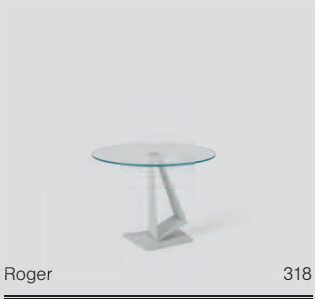

Ray 294

Skorpio 18

Roger 318