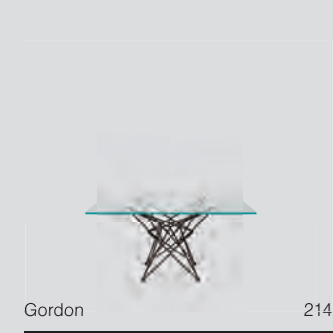

Bistrot

Bistrot Tables _ Бистро _ 酒吧桌

321	Nido Keramik Bistrot
320	Ribot Keramik Bistrot
318	Roger
319	Roger Keramik
316	Saturno Keramik Bistrot

Tavoli in Cristallo | Glass Tables

Top Glass

Top Glass

Gordon 214