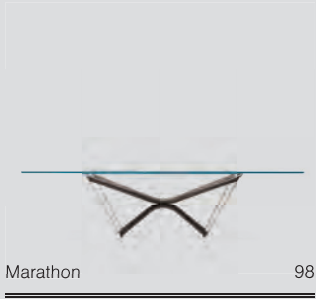

Hystrix 274

Planer 240

Marathon 98