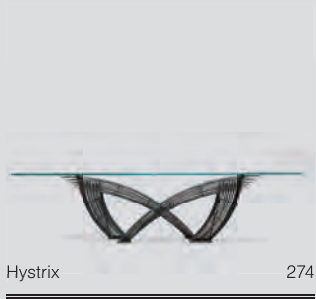

Bistrot

Bistrot Tables _ Бистро _ 酒吧桌

321	Nido Keramik Bistrot
320	Ribot Keramik Bistrot
318	Roger
319	Roger Keramik
316	Saturno Keramik Bistrot

Tavoli in Cristallo | Glass Tables

Top Glass

Top Glass

Gordon 214