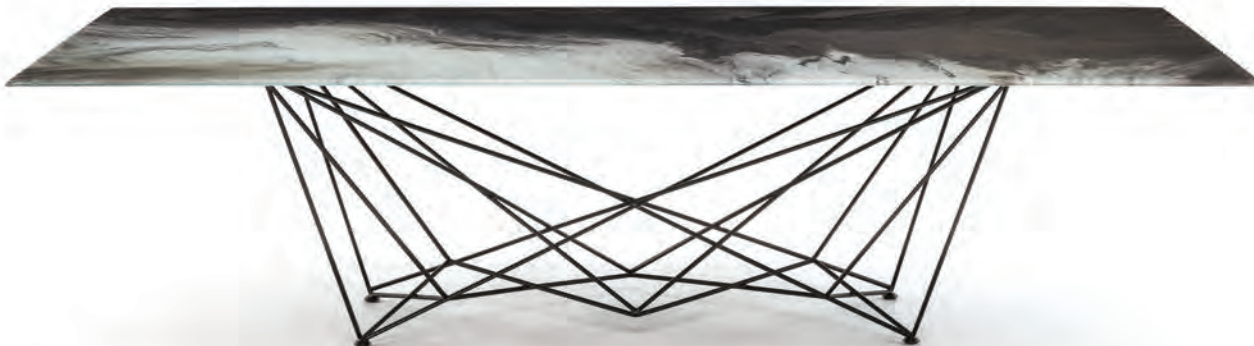

Gordon CrystalArt

G. Cattelan / P. Cattelan | 2019

Tavolo con base in acciaio verniciato gofrato titanio, graphite, bianco o nero. Piano in cristallo 12mm extrachiaro bisellato con stampa artistica decorativa in due varianti colore.

Table with titanium, graphite, white or black embossed lacquered steel base. Top 12mm thick in extra clear bevelled glass with artistic decorative printing in two different colours.

top: 200x100 240x120
300x120

top: 200x120 240x120
300x120

- ◀ GORDON CRYSTALART table with black base and decorative printed CY01 extra clear glass top
- GORDON CRYSTALART table with titanium base and decorative printed CY02 extra clear glass top - BELINDA chairs in soft leather 951 castoro and matt black frame