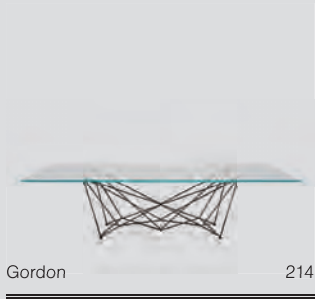

Bistrot

Bistrot Tables _ Бистро _ 酒吧桌

321	Nido Keramik Bistrot
320	Ribot Keramik Bistrot
318	Roger
319	Roger Keramik
316	Saturno Keramik Bistrot

Tavoli in Cristallo | Glass Tables

Top Glass

Top Glass

Gordon 214