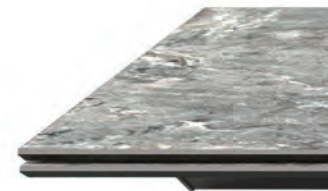

Eliot Keramik Drive

Giorgio Cattelan | 2015

Tavolo allungabile con base in acciaio verniciato gofrato titanio, bronzo, graphite o nero. Piano e prolunghe in ceramica Marmi nei colori Alabastro, Supreme, Golden Calacatta opaco, Golden Calacatta lucido, Portoro opaco, Portoro lucido, Sahara Noir lucido, Makalu, Breccia, Arenal, Corcovado, Kaindy, Borghini Calacatta opaco o Borghini Calacatta lucido.

Extendible table with base in titanium, bronze, graphite or black embossed lacquered steel. Marmi ceramic top and extensions in Alabastro, Supreme, matt Golden Calacatta, glossy Golden Calacatta, matt Portoro, glossy Portoro, glossy Sahara Noir, Makalu, Breccia, Arenal, Corcovado, Kaindy, matt Borghini Calacatta or glossy Borghini Calacatta.

top: 160/236x90 182/258x90
200/294x100 200/294x106