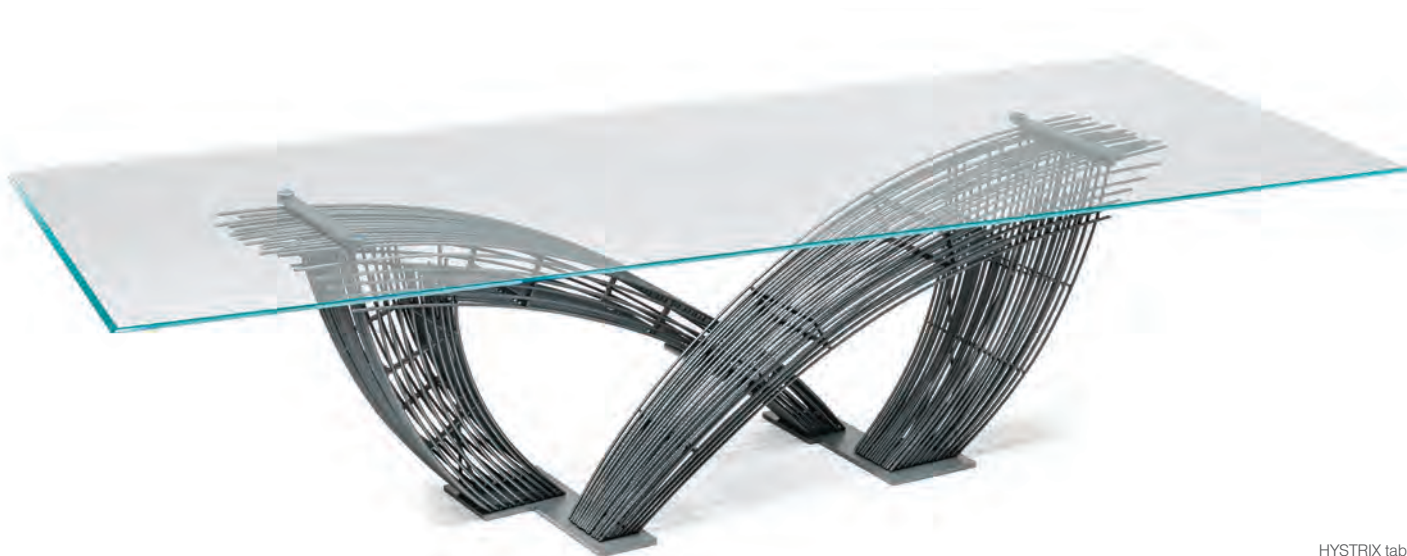

Hystrix

Giorgio Cattelan | 2015

Tavolo con base in acciaio verniciato trasparente e piastre goffrate graphite. Piano in appoggio in cristallo 15mm trasparente, trasparente extrachiario o trasparente extrachiario con bordi bisellati inversi.

Table with transparent varnished steel base and embossed graphite plates. Top in 15mm clear, extra clear or extra clear glass with reversed bevelled edges. The top is laid on the base.

top: 240x120 300x120
320x120

top: 300x120

HYSTRIX table with transparent varnished steel base and extra clear glass top - TYLER A chairs in soft leather 942 fango, graphite frame and soft leather 942 fango, graphite frame and Canaletto walnut frame - CRISTAL S2 lamp