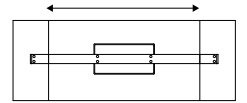

Zeus Drive

Gilmo Crosara | 2015

Tavolo allungabile con base e binario in acciaio verniciato goffrato graphite o nero. Piano e prolunghe in cristallo temperato 12mm trasparente, trasparente extrachiario o fumé.

Extendible table with base and rail in graphite or black embossed lacquered steel. Top and extensions in 12mm clear, extra clear or smoked tempered glass.

top: 160/236x90 182/258x90
200/294x106