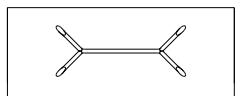

top: 182x90 200x100 200x106
240x100 300x100
240x120 300x120