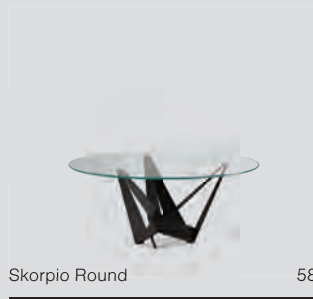

Bistrot

Bistrot Tables _ Бистро _ 酒吧桌

321	Nido Keramik Bistrot
320	Ribot Keramik Bistrot
318	Roger
319	Roger Keramik
316	Saturno Keramik Bistrot

Tavoli in Cristallo | Glass Tables

Top Glass

Top Glass

Gordon 214