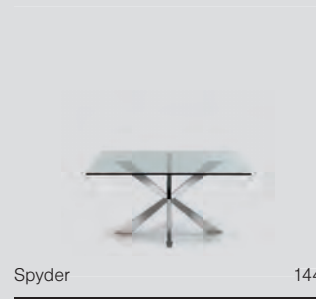

Bistrot

Bistrot Tables _ Бистро _ 酒吧桌

321	Nido Keramik Bistrot
320	Ribot Keramik Bistrot
318	Roger
319	Roger Keramik
316	Saturno Keramik Bistrot

Tavoli in Cristallo | Glass Tables

Top Glass

Top Glass

Gordon 214