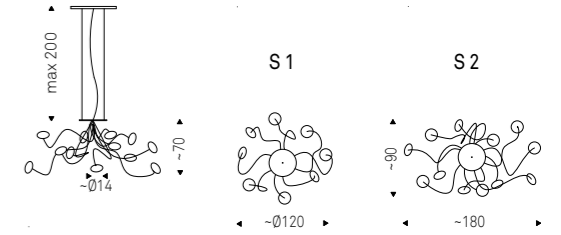

# Circuit

STC Studio | 2019

Lampadario (S) e applique (A1, A2, A3) con struttura in acciaio verniciato gofrato titanio e nickel satinato. Paralume piccolo in vetro borosilicato trasparente e paralume grande in vetro borosilicato fumè. Illuminazione integrata a led.