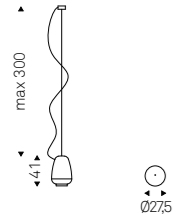

Asia

Oriano Favaretto | 2017

Lampada a soffitto con attacco in acciaio cromo nero e paralume in ceramica artistica dipinta a mano con smalti e metalli pregiati, disponibile nei colori blu cobalto, bicolore bianco-bronzo o bicolore grigio-bronzo. Lampadina non inclusa.

Ceiling lamp with black chrome steel ceiling plate. Lampshade in artistic ceramic hand-painted with precious metals and glazes in cobalt blue or bicolor white-bronze or grey-bronze. Bulb not included.