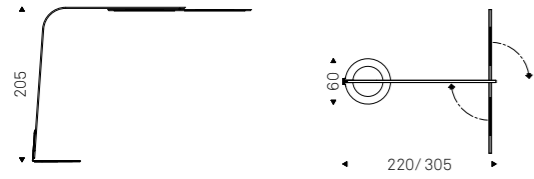

Stealth

Brogliato Traverso | 2017

Lampada da terra con struttura in acciaio verniciato gofrato titanio, graphite o nero. Paralume girevole. Illuminazione a led, led inclusi.

Floor lamp in titanium, graphite or black embossed lacquered steel. Swiveling lampshade. Led lights included.

STEALTH floor lamp in black - MUMBAI rug