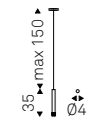

Stilo

Studio Kronos | 2016

Lampada a soffitto in acciaio verniciato bronzo satinato o cromo nero.

S2/6: attacco rotondo da 2 a 6 paralumi.

S7/12: attacco rotondo da 7 a 12 paralumi.

Lampadina inclusa.

Ceiling lamp with lampshade in satin bronze steel or black chrome steel.

S2/6: round ceiling plate for 2/6 lampshades.

S7/12: round ceiling plate for 7/12 lampshades.

Bulb included.