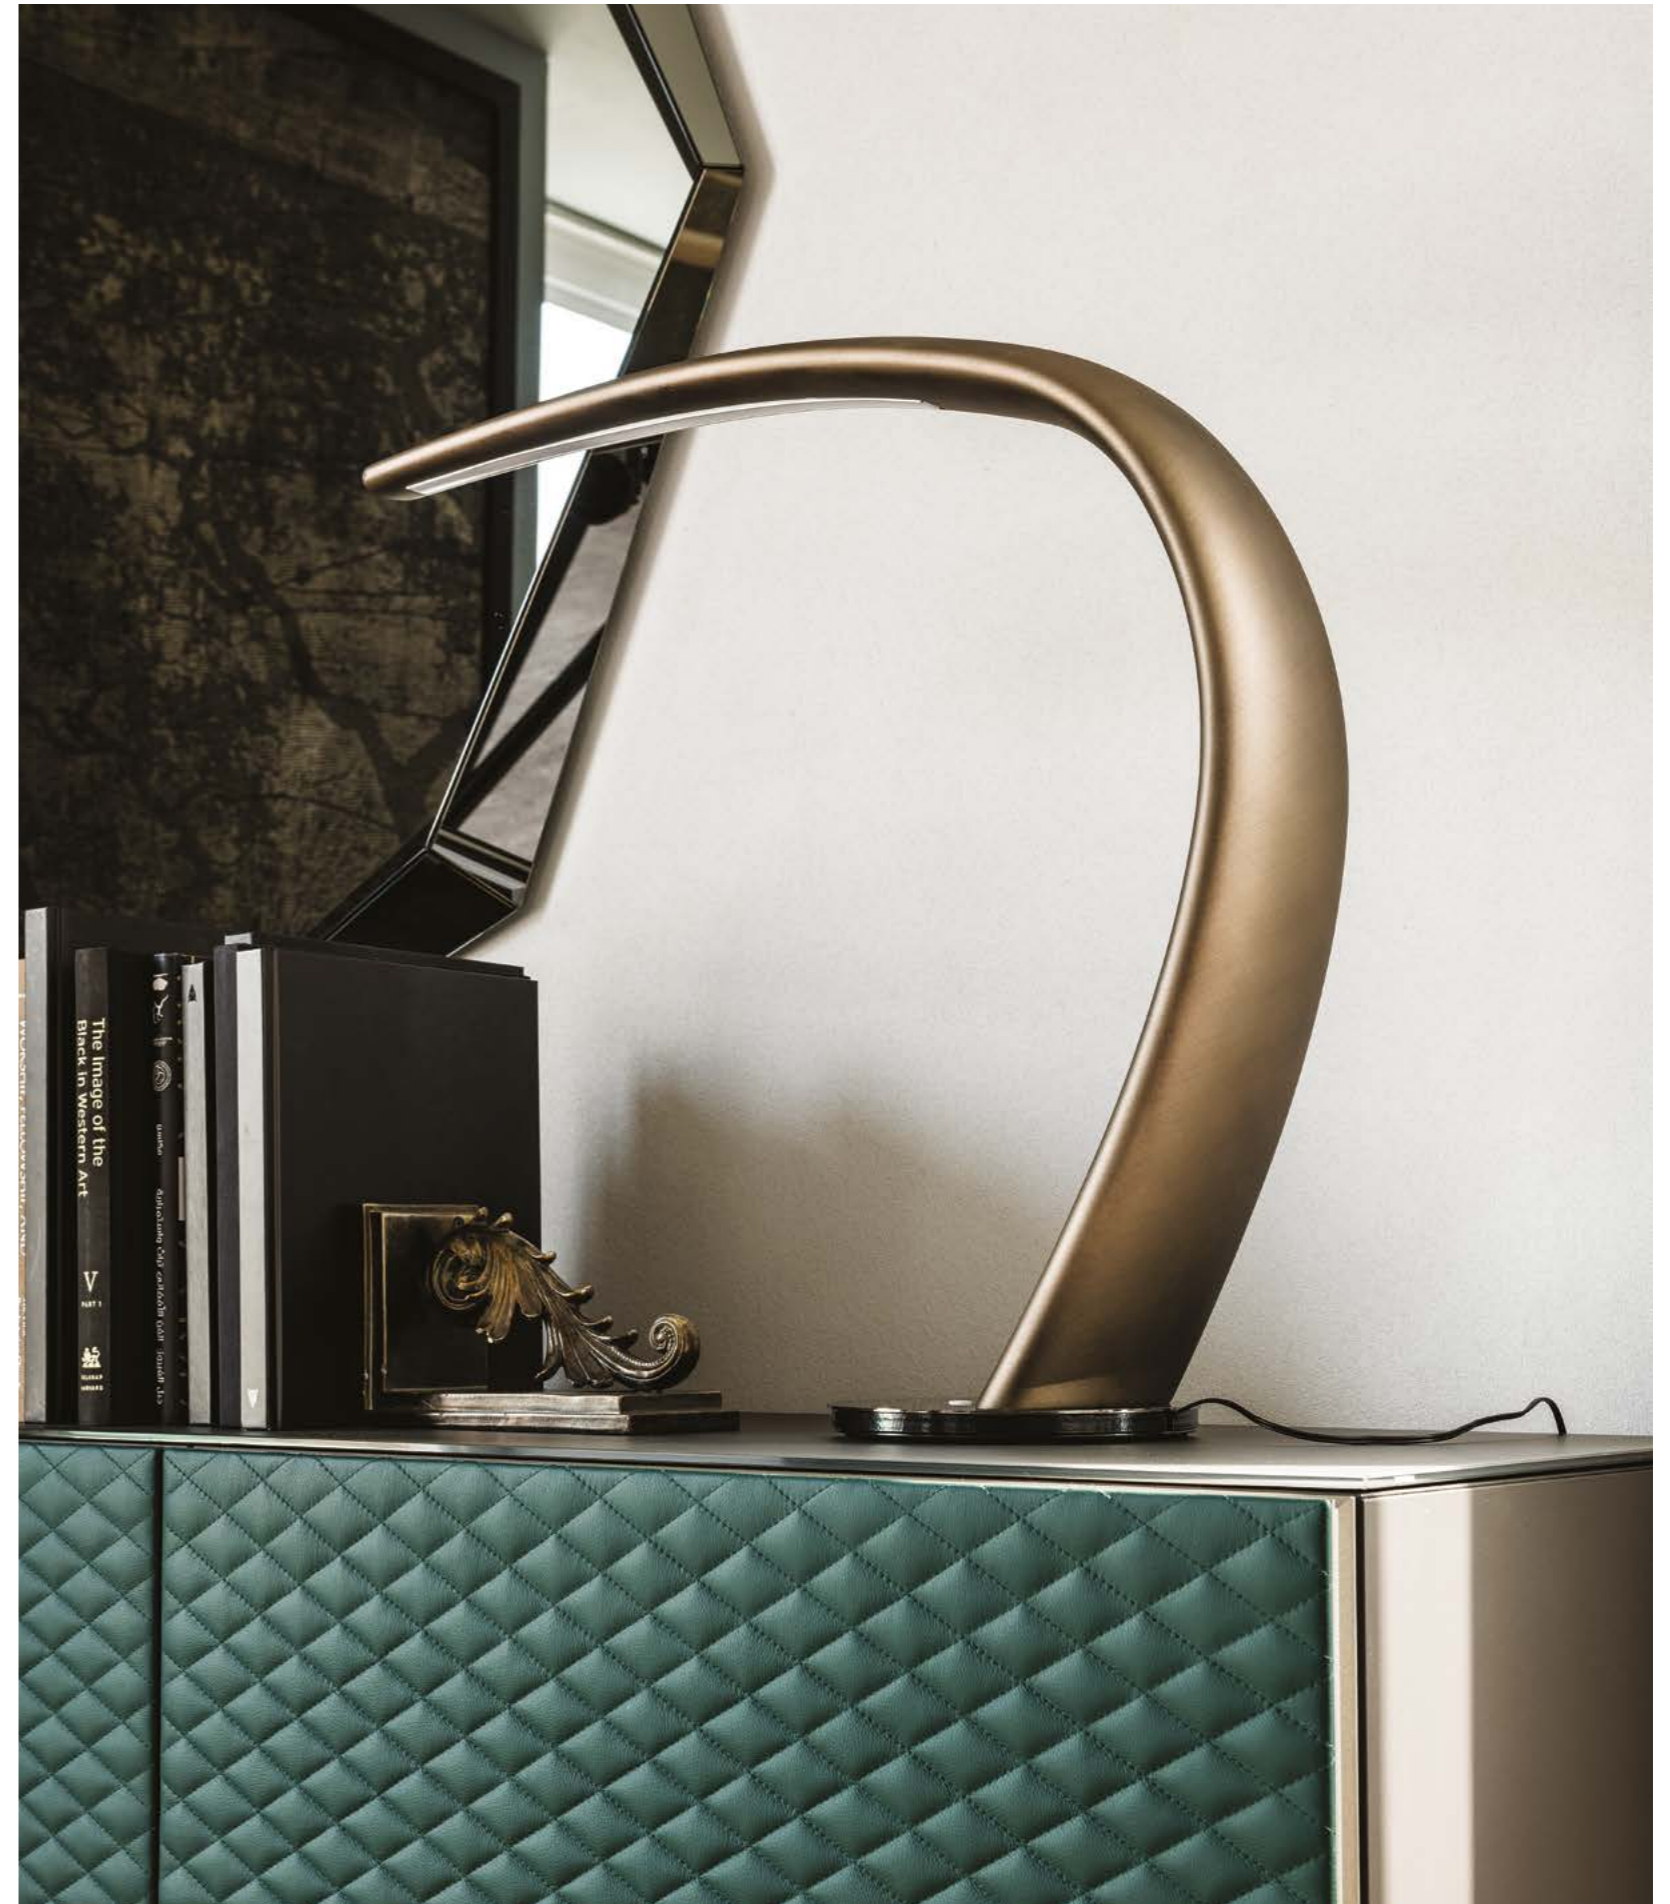

Mamba

Piero De Longhi | 2012

Lampada da tavolo in poliuretano rigido verniciato titanio o nero lucido con base in acciaio inox lucido oppure verniciato brushed bronze con base in cromo nero. Illuminazione a led.

Table lamp in titanium or polished black painted rigid polyurethane with base in polished stainless steel or in brushed bronze painted with base in black chrome. Led light.