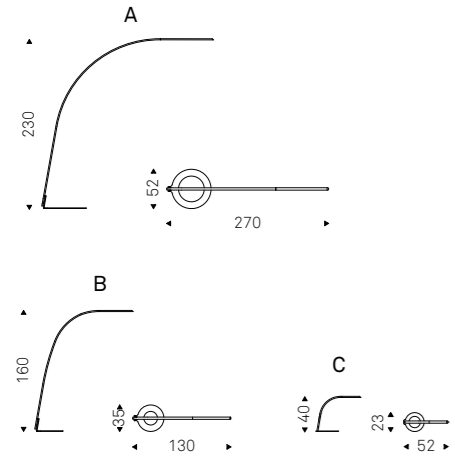

# Lampo

Paolo Cattelan | 2016

Lampada da terra (A-B) e da tavolo (C) con struttura in acciaio verniciato gofrato titanio, graphite o nero. Illuminazione a led, led inclusi.

Floor (A-B) and table lamp (C) in titanium, graphite or black embossed lacquered steel frame. Led lights included.