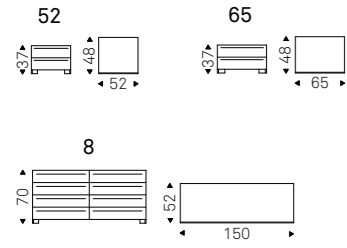

Dyno

Paolo Cattelan | 2012

Comodino a 2 cassetti o comò a 8 cassetti con struttura in legno goffrato oyster, graphite o in noce Canaletto o rovere bruciato. Piedi in acciaio inox lucido. Frontali dei cassetti rivestiti in ecopelle, o pelle come da campionario.

Nightstand with 2 drawers or dresser with 8 drawers with frame in oyster or graphite embossed lacquered wood, Canaletto walnut or burnt oak. Polished stainless steel feet. Drawer fronts covered in synthetic leather or soft leather as per sample card.