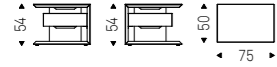

# Biagio

Paolo Cattelan | 2019

Comodino reversibile con struttura verniciata gofrato titanio, graphite o bianco. Cassettiera in noce Canaletto o rovere bruciato.

Reversible nightstand with titanium, graphite or white embossed lacquered frame. Drawer unit in Canaletto walnut or burned oak.