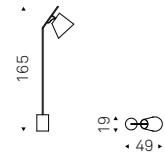

Karibù

Oriano Favaretto | 2015

Lampada da terra con struttura in acciaio verniciato nero opaco. Base in cemento verniciato in pasta nera e paralume in cotonette nero. Lampadina non inclusa.

Floor lamp with matt black painted steel frame. Base in black colored cement and lampshade in black cotonette. Bulb not included.

KARIBÙ floor lamp - GLISS side tables