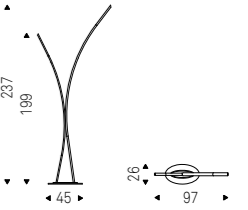

Twin

STC Studio | 2019

Piantana con struttura in acciaio verniciato goffrato graphite e acciaio ramato o cromo nero. Illuminazione a led.

Floor lamp with frame in graphite embossed lacquered steel and copper steel or black chrome. Led light.

TWIN floor lamp with graphite/black chrome frame - ABSOLUT sideboard - RADJA rug - FLAMINGO chair