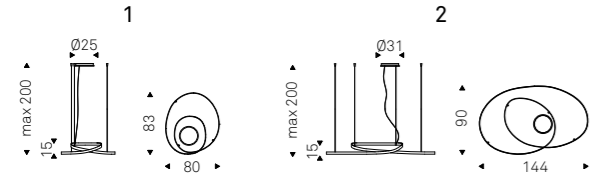

Heaven

Giorgio Cattelan | 2020

Lampada da soffitto con struttura in acciaio verniciato gofrato titanio. Illuminazione a led. Optional telecomando e dimmer.

Ceiling lamp in titanium embossed lacquered steel frame. Led lights. Optional: remote control and dimmer.