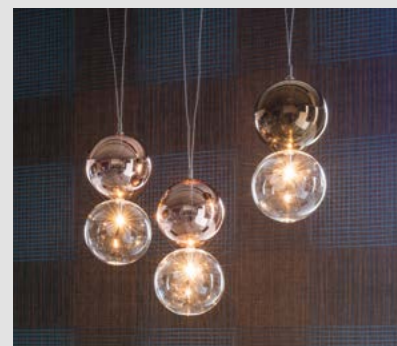

Lampade a Sospensione | Ceiling Lamps

Apollo 88