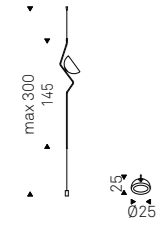

Tramonto

Oriano Favaretto | 2018

Lampada a soffitto con struttura in ottone e paralume in cristallo fumé. Lampadina non inclusa.

Ceiling lamp with brass frame and fumé glass. Bulb not included.