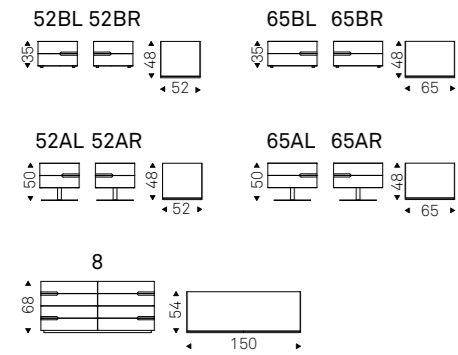

Ciro

Paolo Cattelan | 2016

Comodino in due dimensioni e due altezze a 2 cassetti, comò a 8 cassetti con struttura e frontali in legno goffrato oyster, graphite o in noce Canaletto o rovere bruciato. Inserti in ecopelle o pelle come da campionario.

Versione A con base in acciaio verniciato goffrato graphite.

Nightstand in two sizes and two heights with 2 drawers, dresser with 8 drawers with frame and fronts in oyster or graphite embossed lacquered wood, or Canaletto walnut or burnt oak. Inserts in synthetic leather or soft leather as per our sample cards.

A Version with graphite embossed lacquered steel base.