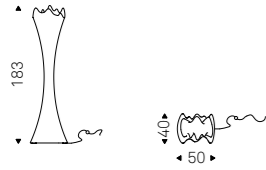

## Manhattan

Brogliato Traverso | 2018

Lampada da terra con struttura in acciaio verniciato gofrato titanio. Lampadine non incluse.

Floor lamp in titanium embossed lacquered steel. Bulbs not included.

MANHATTAN floor lamp -  
DUMBO chair in soft leather  
973 nero and matt black frame