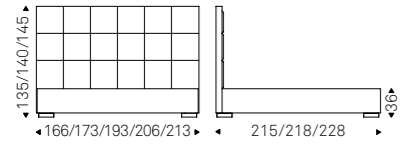

William

Studio Kronos | 2006

Letto imbottito rivestito in tessuto, synthetic nubuck, micro nubuck, ecopelle o pelle come da campionario. Piedi in acciaio inox lucido. Rete inclusa.

Optional: rete alzabile con vano contenitore.

Upholstered bed covered in fabric, synthetic nubuck, micro nubuck, synthetic leather or soft leather as per sample card. Polished stainless steel feet. Slats included.

Optional: pull-up slats with container.