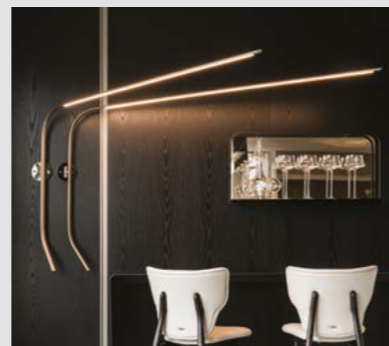

Fisherman 170