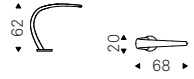

Mamba

Piero De Longhi | 2012

Lampada da tavolo in poliuretano rigido verniciato titanio o nero lucido con base in acciaio inox lucido oppure verniciato brushed bronze con base in cromo nero. Illuminazione a led.

Table lamp in titanium or polished black painted rigid polyurethane with base in polished stainless steel or in brushed bronze painted with base in black chrome. Led light.