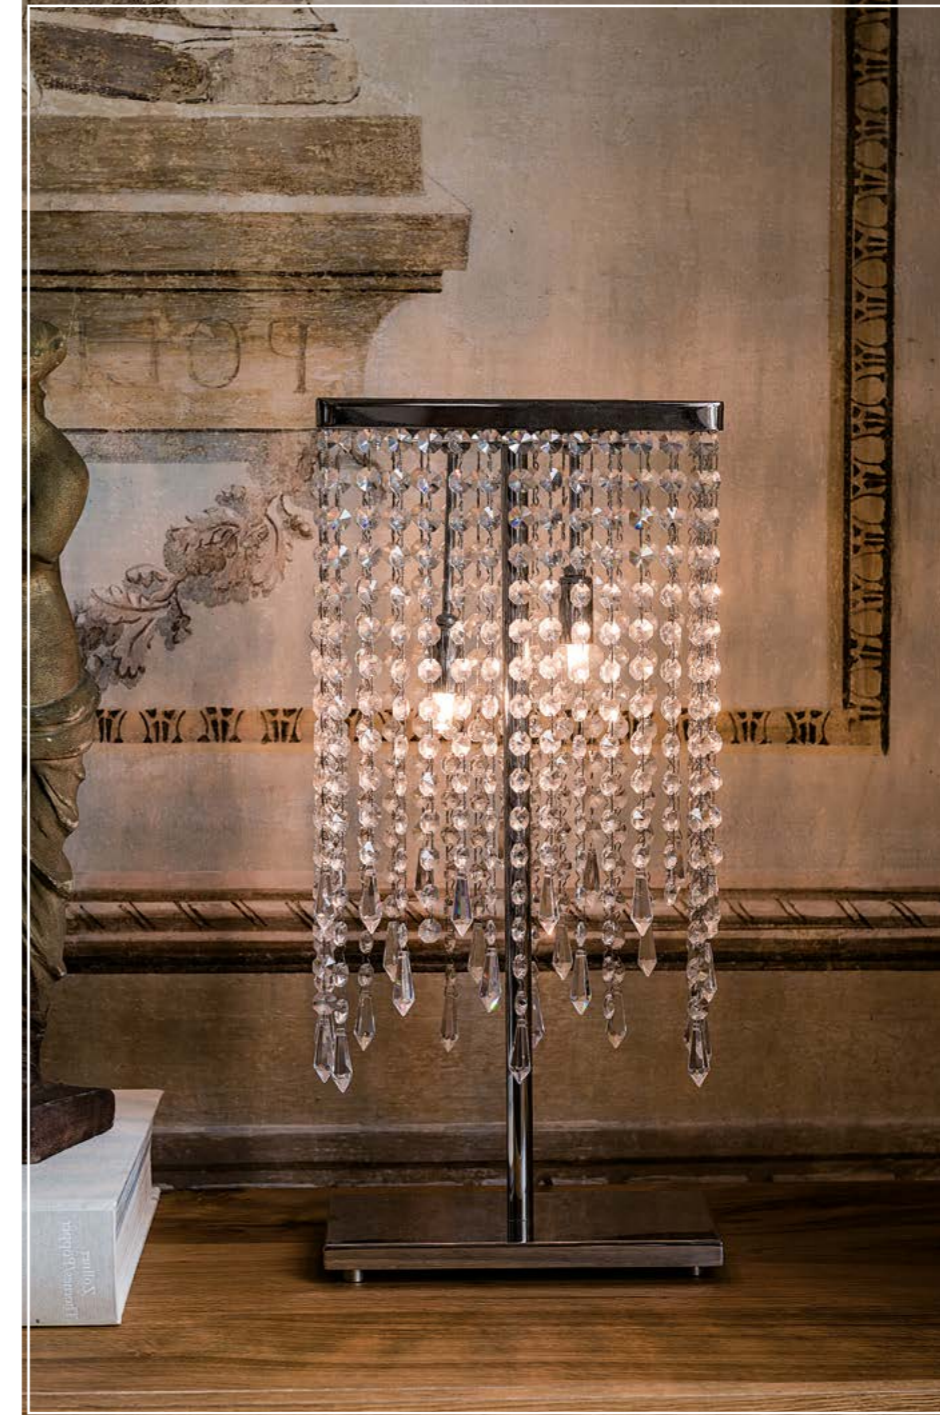

▲ VENEZIA C table lamp
◀ VENEZIA 4 lamps