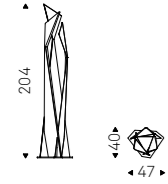

Thriller

Andrea Lucatello | 2010

Lampada da terra con struttura in acciaio verniciato bianco opaco, goffrato titanio o bronzo e base nera. Lampadina non inclusa nella versione a 110V.

Floor lamp with frame in matt white, embossed titanium or bronze varnished steel and black base. In 110V version bulb not included.

◀ THRILLER floor lamp in matt white
▶ THRILLER floor lamp in titanium
- BOUTIQUE sideboard - WISH S
mirror - WANDA chairs