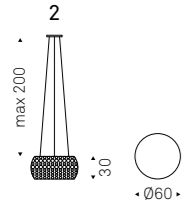

Kidal

G. Cattelan - E. Zenere | 2013

Lampada da soffitto con telaio in acciaio cromato e paralume composto da pendagliere in cristallo.
Lampadina inclusa.

Ceiling lamp with chromed steel frame and lampshade made of glass pendants.
Bulb included.