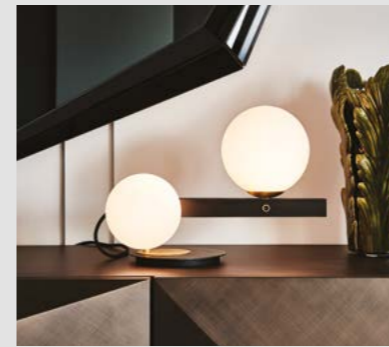

Planeta 128