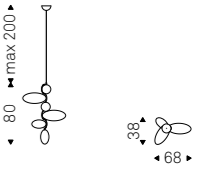

Topaz

Andrea Lucatello | 2015

Lampada a soffitto con struttura in acciaio cromo nero e paralume in vetro borosilicato trasparente, fumé, azzurro e ambra. Lampadina inclusa.

Ceiling lamp with black chrome steel frame. Lampshade in borosilicate transparent, smoked, light blue and amber glass. Bulb included.