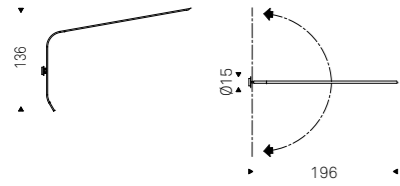

Fisherman

Brogliato Traverso | 2018

Lampada orientabile da parete con struttura in acciaio verniciato goffrato titanio o nero. Illuminazione a led.

Adjustable wall lamp in titanium or black embossed lacquered steel frame. Led lights.