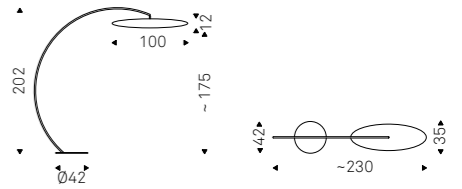

Astra Arc

Piero De Longhi | 2011

Lampada da terra con paralume in polietilene bianco. Base e stelo in acciaio cromato. Lampadina non inclusa.

Floor lamp with white polyethylene lampshade. Base and stem in chromed steel. Bulb not included.