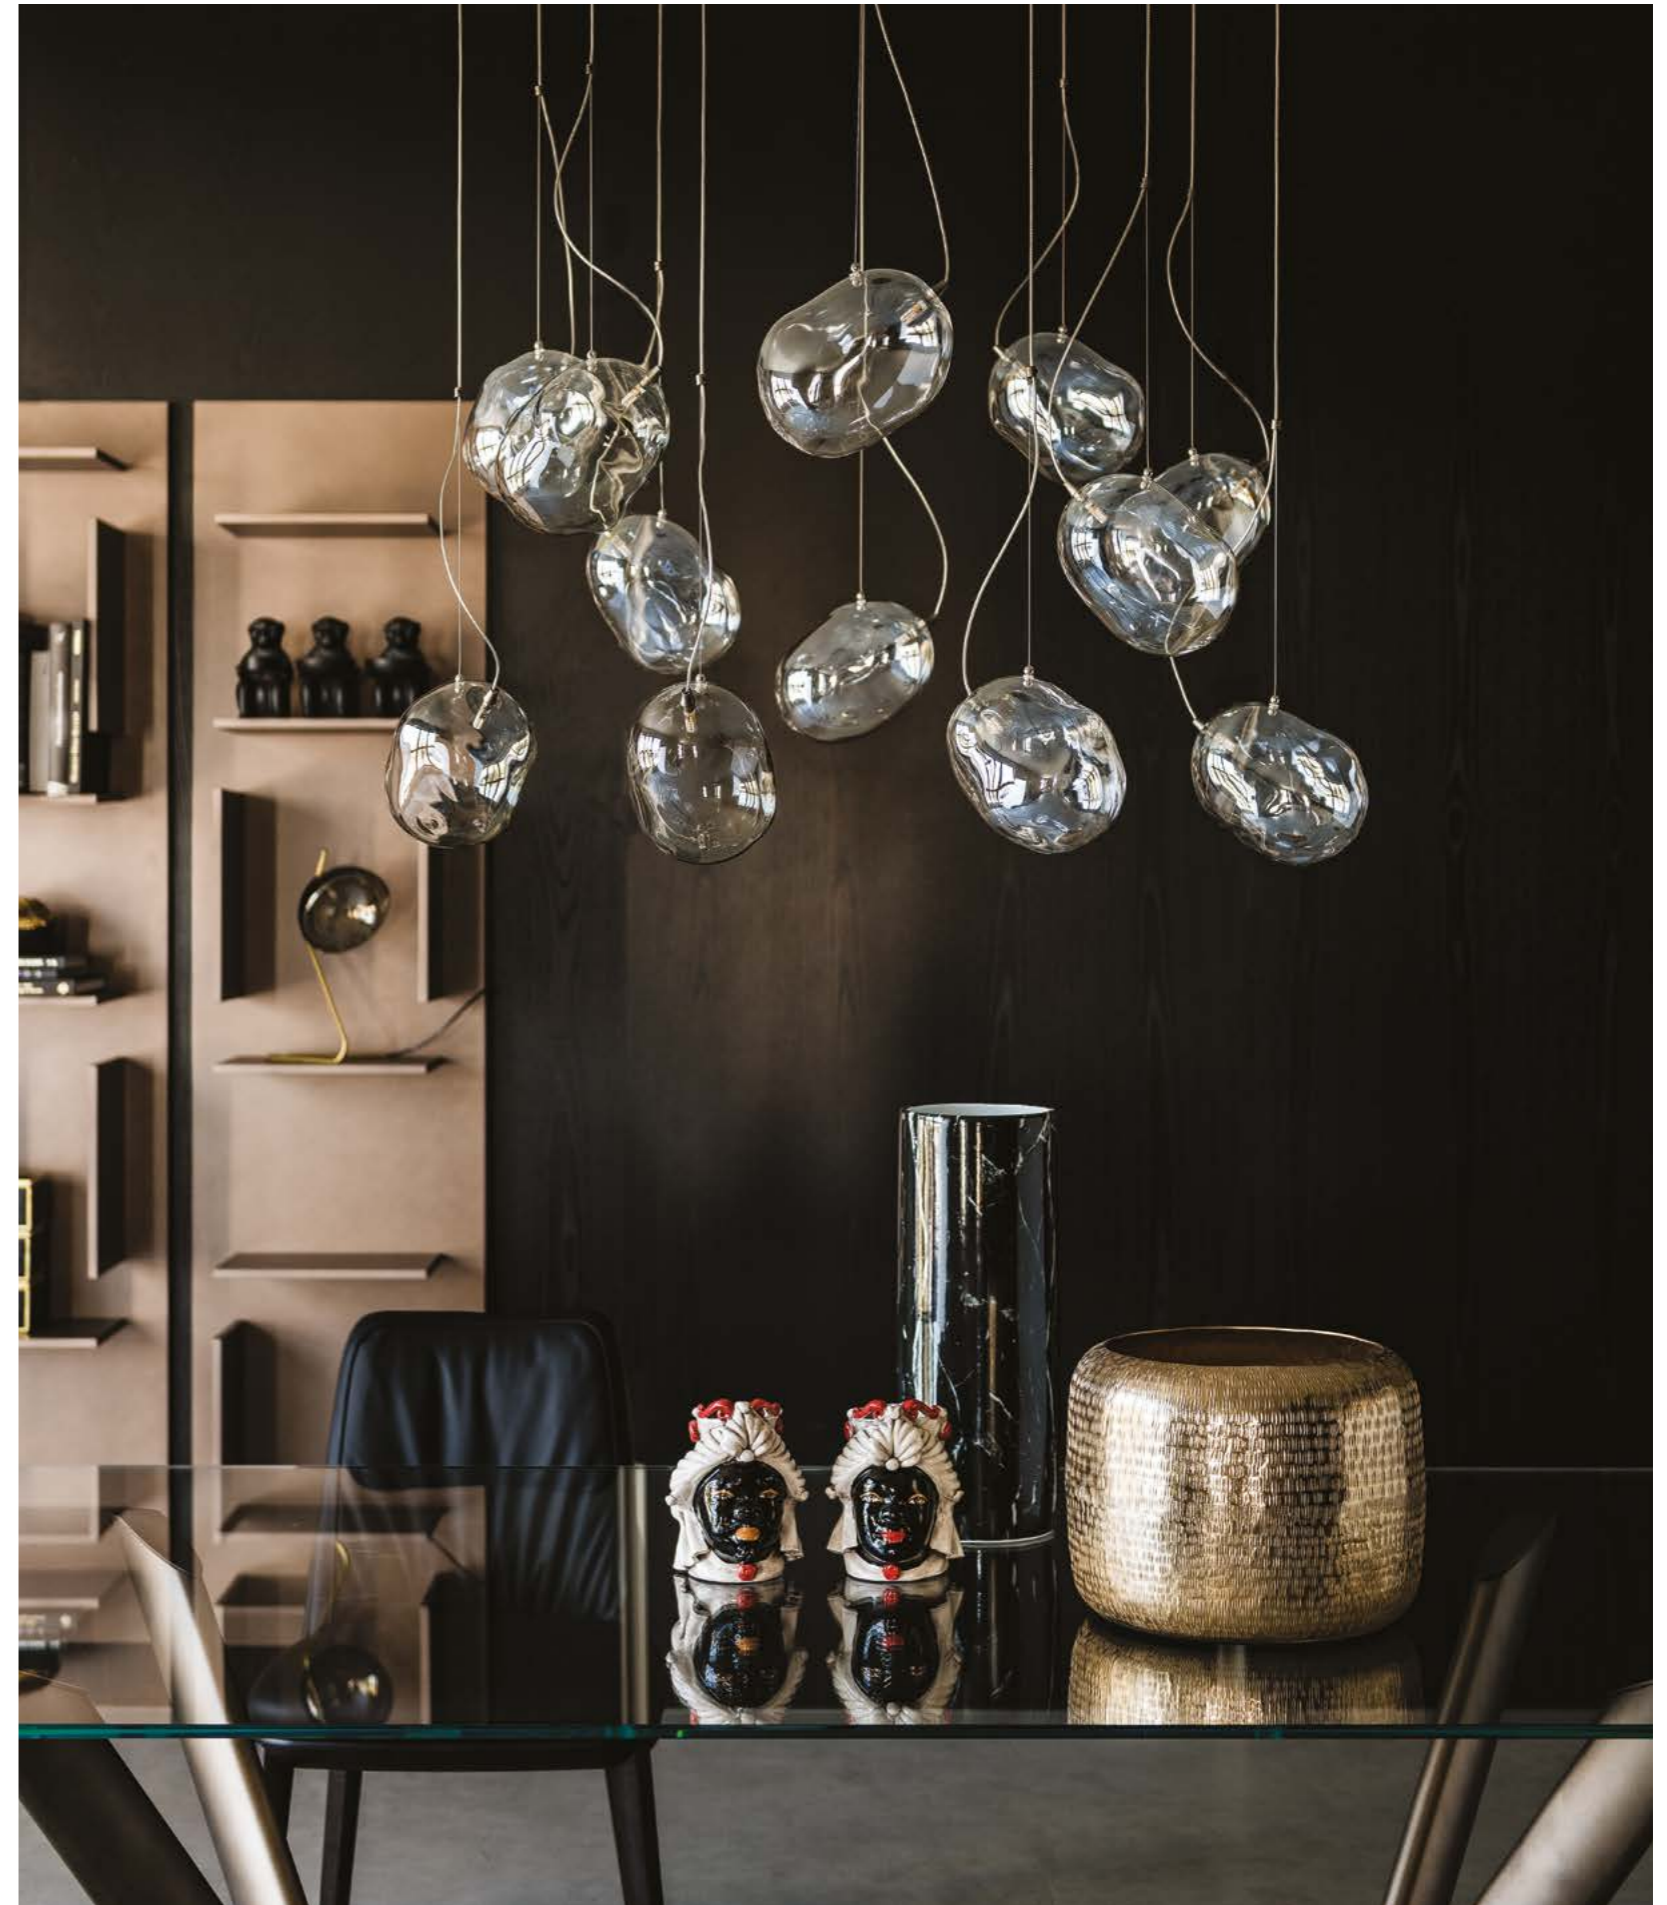

Cloudine

Oriano Favaretto | 2018

Lampada a soffitto con paralume in cristallo Iride o fumé. Attacco a soffitto in acciaio cromo nero.
S2/12: attacco rotondo da 2 a 12 paralumi.
Lampadina inclusa.

Ceiling lamp with lampshade in Iride glass or fumé glass. Ceiling plate in black chrome steel.
S2/12: round ceiling plate for 2/12 lampshades.
Bulb included.

Socket 2/12

CLOUDINE lamp with fumé glass lampshades - FIFTY bookcases in bronze - BELINDA chair - PLANER table