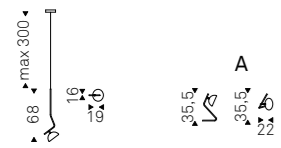

Sunset

Oriano Favaretto | 2018

Lampada a soffitto e abat-jour (A) con struttura in ottone e paralume in cristallo fumé. Attacco a soffitto in acciaio cromo nero.

S2/12: attacco rotondo da 2 a 12 paralumi.
Lampadina inclusa.

Ceiling lamp and table lamp (A) with brass frame and lampshade in fumé glass sand ceiling plate in black chrome steel.

S2/12: round ceiling plate for 2/12 lampshades.
Bulb included.

Socket 2/12