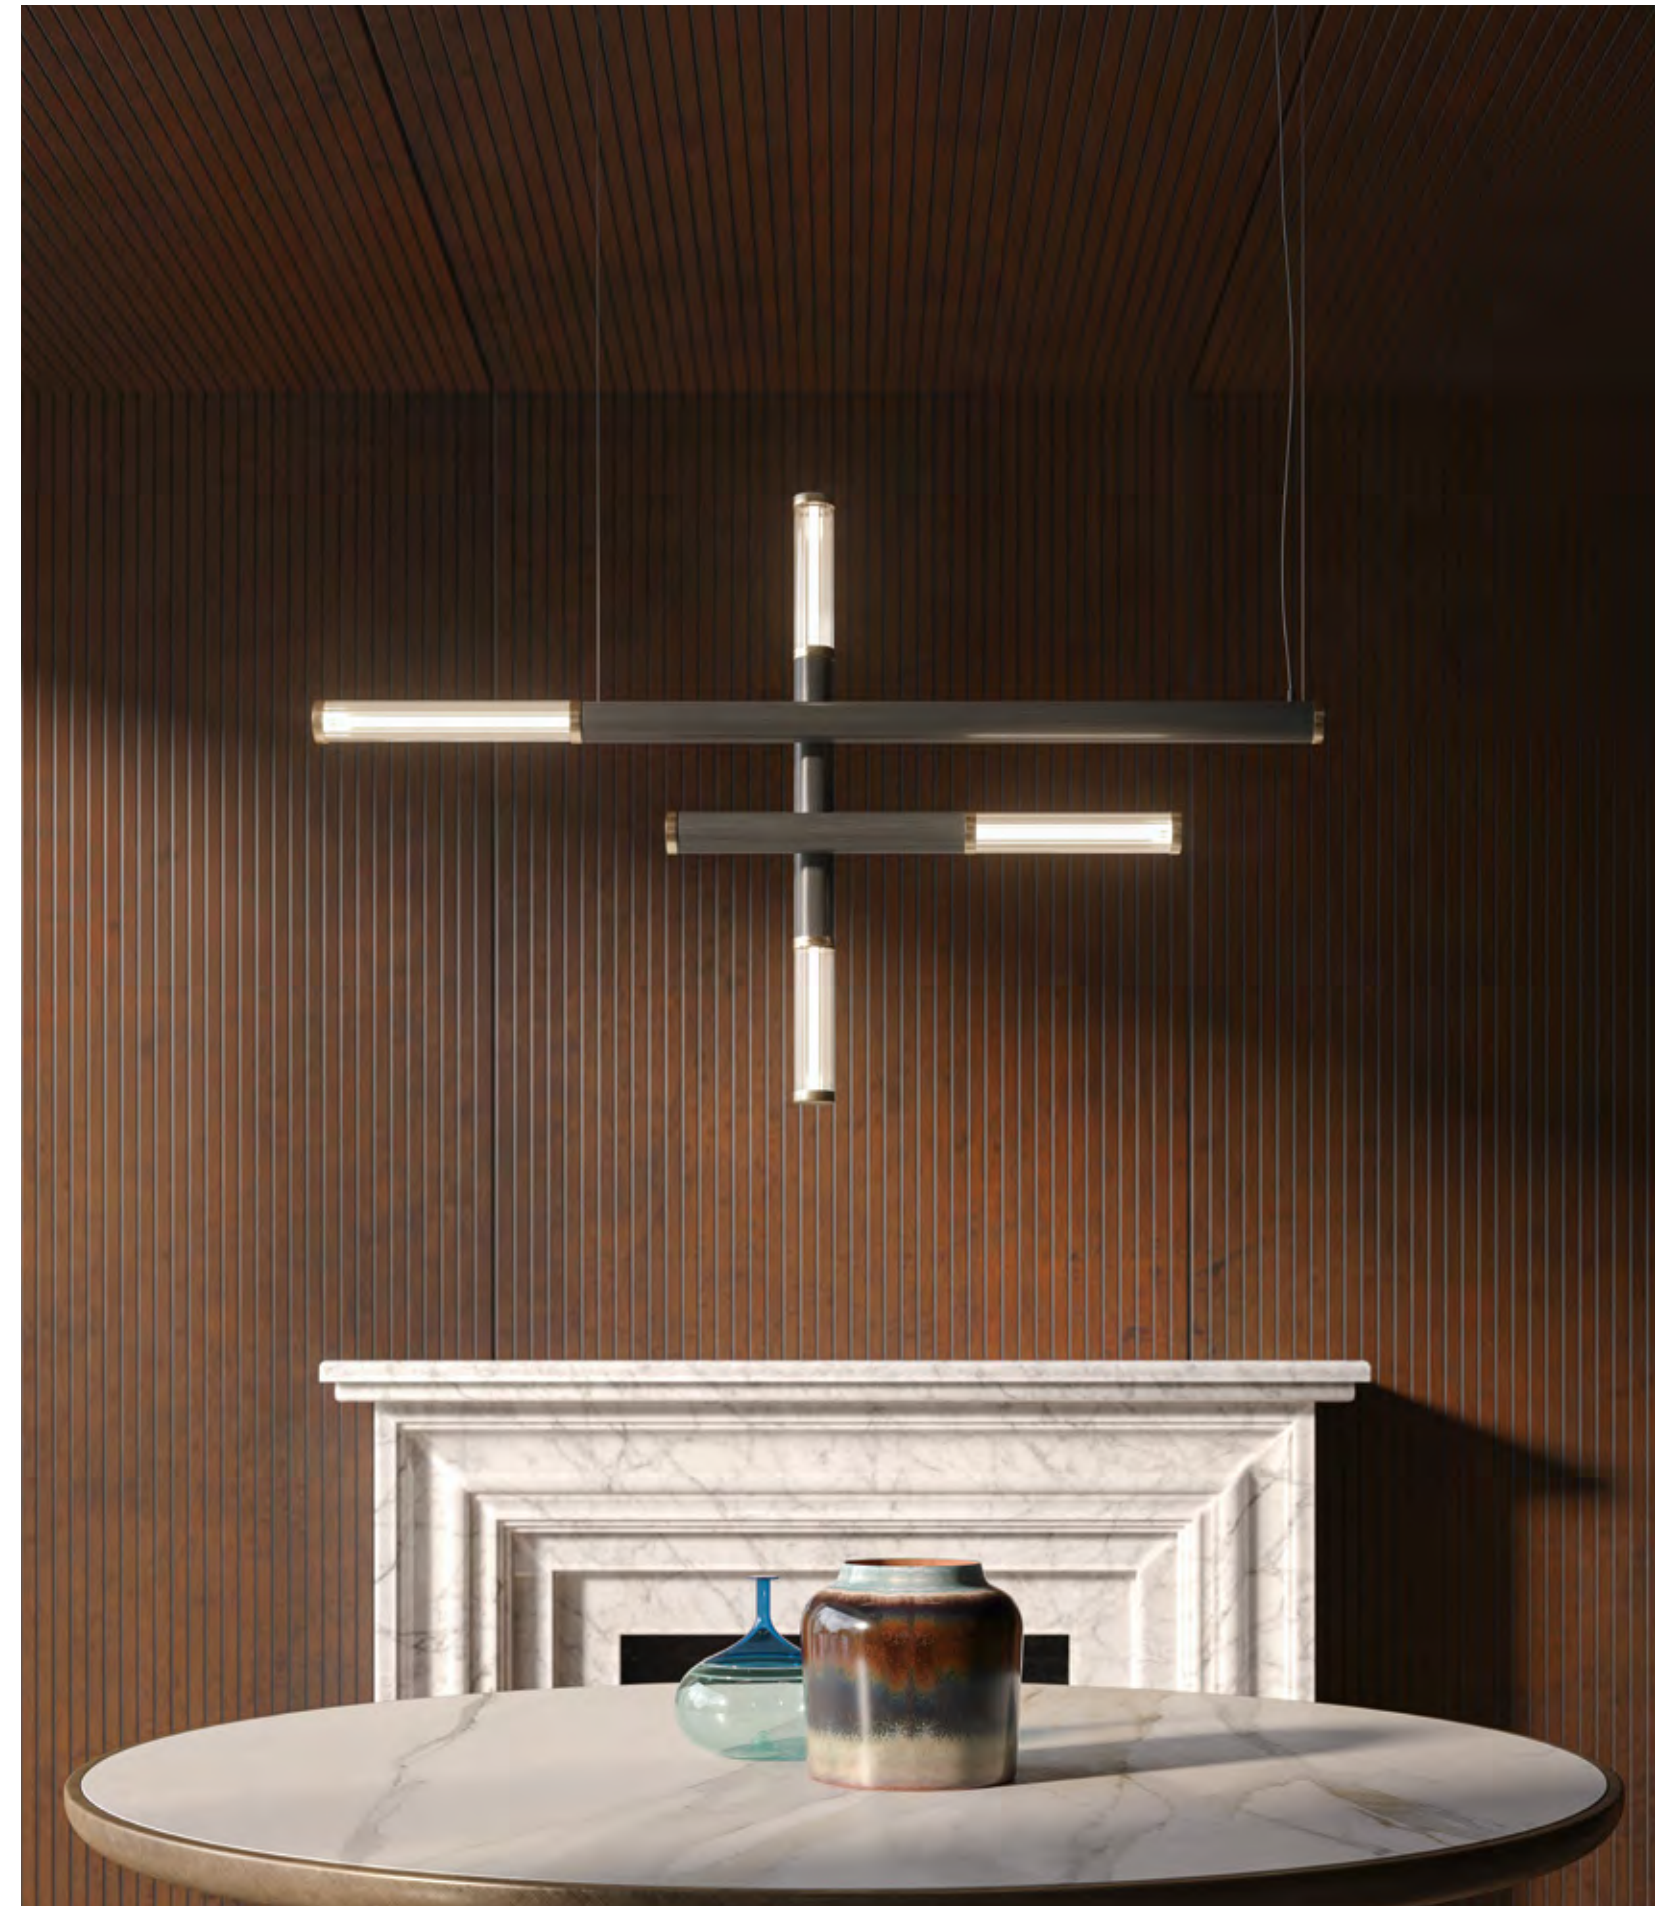

Bluebell

Studio Kronos | 2024

Lampada a soffitto con struttura in acciaio verniciato iron grey satinato e dettagli in ottone spazzolato. Attacco a soffitto in acciaio cromo nero. Illuminazione a led. Optional telecomando e ricevitore.

Ceiling lamp with frame in satin iron grey steel and brushed brass details. Ceiling plate in black chrome steel. Led lights. Optional: remote control and receiver.

Regata

Studio Kronos | 2024

Lampada a soffitto e applique con struttura in acciaio verniciato iron grey satinato e dettagli in ottone spazzolato. Paralumi in vetro borosilicato cannettato. Attacco a soffitto in acciaio cromo nero. Illuminazione a led. Optional telecomando e ricevitore.

Ceiling lamp and applique with frame in satin iron grey steel and brushed brass details. Lampshades in borosilicate ribbed glass. Ceiling plate in black chrome steel. Led lights. Optional: remote control and receiver.