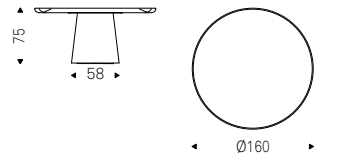

Rado Keramik Premium Round

Paolo Cattelan | 2024

Tavolo con piano e base in ceramica Marmi nei colori Portoro opaco, Colosseo o Invisible opaco. Piano con profilo inferiore arrotondato e verniciato Brushed Bronze o Brushed Grey. Imperfezioni, variazioni cromatiche e irregolarità di forma della base sono caratteristiche della lavorazione e non sono da considerarsi difetti.

Table with top and base in ceramic Marmi matt Portoro, Colosseo or matt Invisible. Top with Brushed Bronze or Brushed Grey lacquered and rounded lower profile. Imperfections, color variations and irregularities on the base are characteristics of the workmanship and are not to be considered defects.