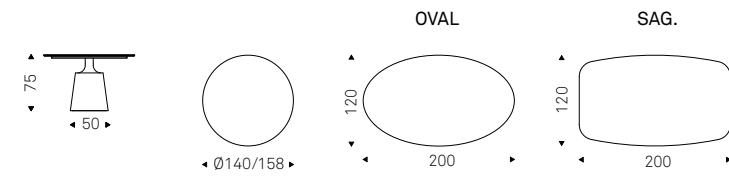

Yoda Keramik

Paolo Cattelan | 2016

Tavolo con base in acciaio verniciato goffrato graphite, bianco, nero o titanio satinato. Piano in ceramica Marmi nei colori Alabastro, Supreme, Golden Calacatta opaco, Golden Calacatta lucido, Portoro opaco, Portoro lucido, Sahara Noir lucido, Makalu, Breccia, Corcovado, Kaindy, Borghini Calacatta opaco, Borghini Calacatta lucido, Colosseo, Andromeda, Luxor o Invisible opaco. Optional vassoio centrotavola girevole Lazy Susan.

Table with base in graphite, white, black embossed lacquered steel or satin titanium steel. Ceramic top in Marmi Alabastro, Supreme, matt Golden Calacatta, glossy Golden Calacatta, matt Portoro, glossy Portoro, glossy Sahara Noir, Makalu, Breccia, Corcovado, Kaindy, matt Borghini Calacatta, glossy Borghini Calacatta, Colosseo, Andromeda, Luxor or matt Invisible. Optional central swiveling tray Lazy Susan.