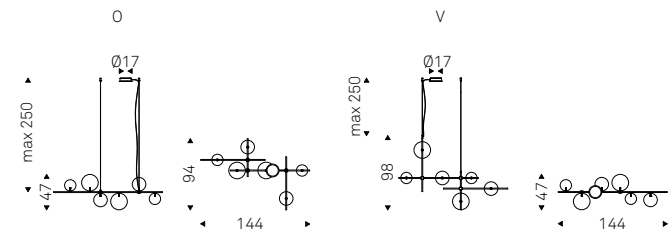

Bloom

Studio Kronos | 2024

Lampada da soffitto con struttura in acciaio verniciato iron grey e dettagli in ottone spazzolato. Paralumi in vetro borosilicato trasparente. Attacco a soffitto in acciaio cromo nero. Lampadine incluse. Optional telecomando e ricevitore.

Ceiling lamp with frame in iron grey steel and brushed brass details. Lampshades in borosilicate transparent glass. Ceiling plate in black chrome steel. Bulbs included. Optional: remote control and receiver.