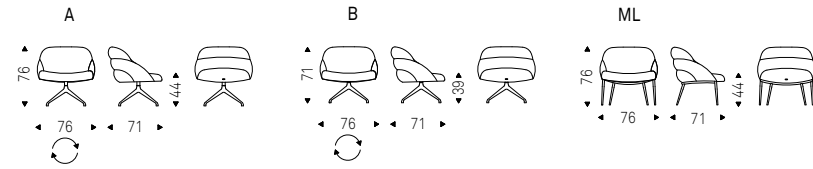

Camilla Lounge

Luca Signoretti | 2024

Poltrona girevole con base a 4 razze in alluminio o fissa con struttura in acciaio verniciato gofrato titanio, bronzo, graphite, pearl o nero. Rivestimento in tessuto, micro nubuck, ecopelle o pelle come da campionario. Non sfoderabile.

Swiveling armchair with 4 spokes base in aluminium or fixed base in titanium, bronze, graphite, pearl or black embossed lacquered steel. Cover in fabric, micro nubuck, soft leather or synthetic leather as per sample card. The cover is not removable.

CAMILLA LOUNGE ML chair in fabric B241 and bronze frame - STING BRUSHED coffee table in brushed bronze - KIMI rug in tortora colour