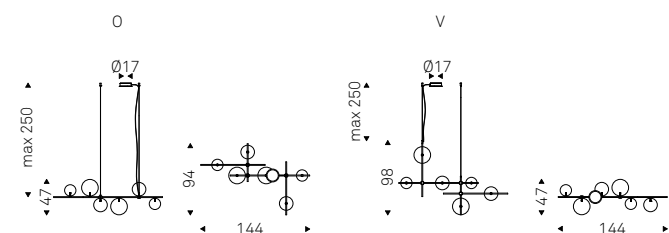

Bloom

Studio Kronos | 2024

Lampada da soffitto con struttura in acciaio verniciato iron grey e dettagli in ottone spazzolato. Paralumi in vetro borosilicato trasparente. Attacco a soffitto in acciaio cromo nero. Lampadine incluse. Optional telecomando e ricevitore.

Ceiling lamp with frame in iron grey steel and brushed brass details. Lampshades in borosilicate transparent glass. Ceiling plate in black chrome steel. Bulbs included. Optional: remote control and receiver.