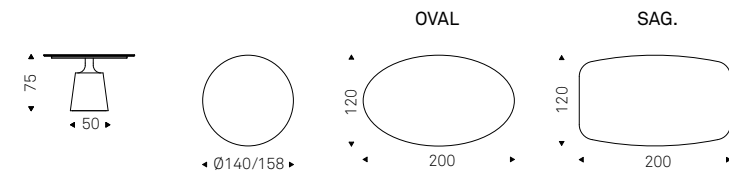

Yoda Keramik

Paolo Cattelan | 2016

Tavolo con base in acciaio verniciato goffrato graphite, bianco, nero o titanio satinato. Piano in ceramica Marmi nei colori Alabastro, Supreme, Golden Calacatta opaco, Golden Calacatta lucido, Portoro opaco, Portoro lucido, Sahara Noir lucido, Makalu, Breccia, Corcovado, Kaindy, Borghini Calacatta opaco, Borghini Calacatta lucido, Colosseo, Andromeda, Luxor o Invisible opaco. Optional vassoio centrotavola girevole Lazy Susan.

Table with base in graphite, white, black embossed lacquered steel or satin titanium steel. Ceramic top in Marmi Alabastro, Supreme, matt Golden Calacatta, glossy Golden Calacatta, matt Portoro, glossy Portoro, glossy Sahara Noir, Makalu, Breccia, Corcovado, Kaindy, matt Borghini Calacatta, glossy Borghini Calacatta, Colosseo, Andromeda, Luxor or matt Invisible. Optional central swiveling tray Lazy Susan.

◀ YODA KERAMIK table with black base and colosseo ceramic top
▶ YODA KERAMIK desk with satin titanium base and colosseo ceramic top - RACHEL ML chair in glove soft leather GLV12 oliva - BIARRITZ lamp - SPIGA sideboard in Brushed Bronze - KIMI rug in white colour