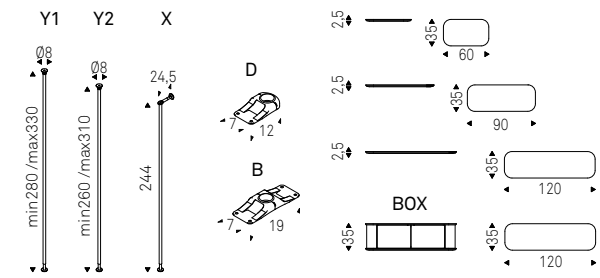

Harbour

Paolo Cattelan | 2024

Libreria componibile con fissaggio a muro o a soffitto. Montanti e reggipiani in acciaio verniciato gofrato titanio o bronzo. Ripiani e contenitori in legno noce Canaletto con il fondo verniciato gofrato titanio o rovere bruciato con il fondo verniciato gofrato bronzo e vetro bronzo.

Modular wall- or ceiling-hanging bookcase. Pillars and brackets in titanium or bronze embossed lacquered steel. Shelves and containers in Canaletto walnut with lower part in titanium embossed lacquered wood or in burned oak with lower part in bronze embossed lacquered wood and bronze glass sides.

HARBOUR bookcase with burned oak shelves and boxes and bronze frame