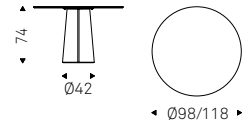

Cuba Keramik Bistrot

Paolo Cattelan | 2024

Tavolo con piano e base in ceramica Marmi nei colori Portoro opaco, Colosseo o Invisible opaco. Imperfezioni, variazioni cromatiche e irregolarità di forma della base sono caratteristiche della lavorazione e non sono da considerarsi difetti.

Table with top and base in ceramic Marmi matt Portoro, Colosseo or matt Invisible. Imperfections, color variations and irregularities on the base are characteristics of the workmanship and are not to be considered defects.