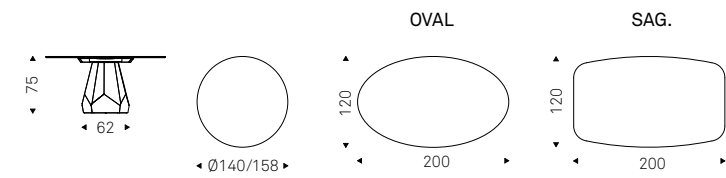

Zermatt Keramik

Yasuhiro Shito | 2024

Tavolo con base in acciaio verniciato goffrato titanio o bronzo. Piano in ceramica Marmi nei colori Alabastro, Supreme, Golden Calacatta opaco, Golden Calacatta lucido, Portoro opaco, Portoro lucido, Sahara Noir lucido, Makalu, Breccia, Corcovado, Kaindy, Borghini Calacatta opaco, Borghini Calacatta lucido, Colosseo, Andromeda, Luxor o Invisible opaco. Optional vassoio centrotavola girevole Lazy Susan.

Table with base in titanium or bronze embossed lacquered steel. Top in ceramic Marmi in colors Alabastro, Supreme, matt Golden Calacatta, glossy Golden Calacatta, matt Portoro, glossy Portoro, glossy Sahara Noir, Makalu, Breccia, Corcovado, Kaindy, matt Borghini Calacatta, glossy Borghini Calacatta, Colosseo, Andromeda, Luxor or matt Invisible. Optional central swiveling tray Lazy Susan.

◀ ZERMATT KERAMIK table with bronze base and matt borghini calacatta ceramic top
▶ ZERMATT KERAMIK table with titanium base and luxor ceramic top - ZULEIKA chairs in leather 84 bronzo - BIARRITZ lamp - MAREK rug - LATITUDE bookcases in titanium