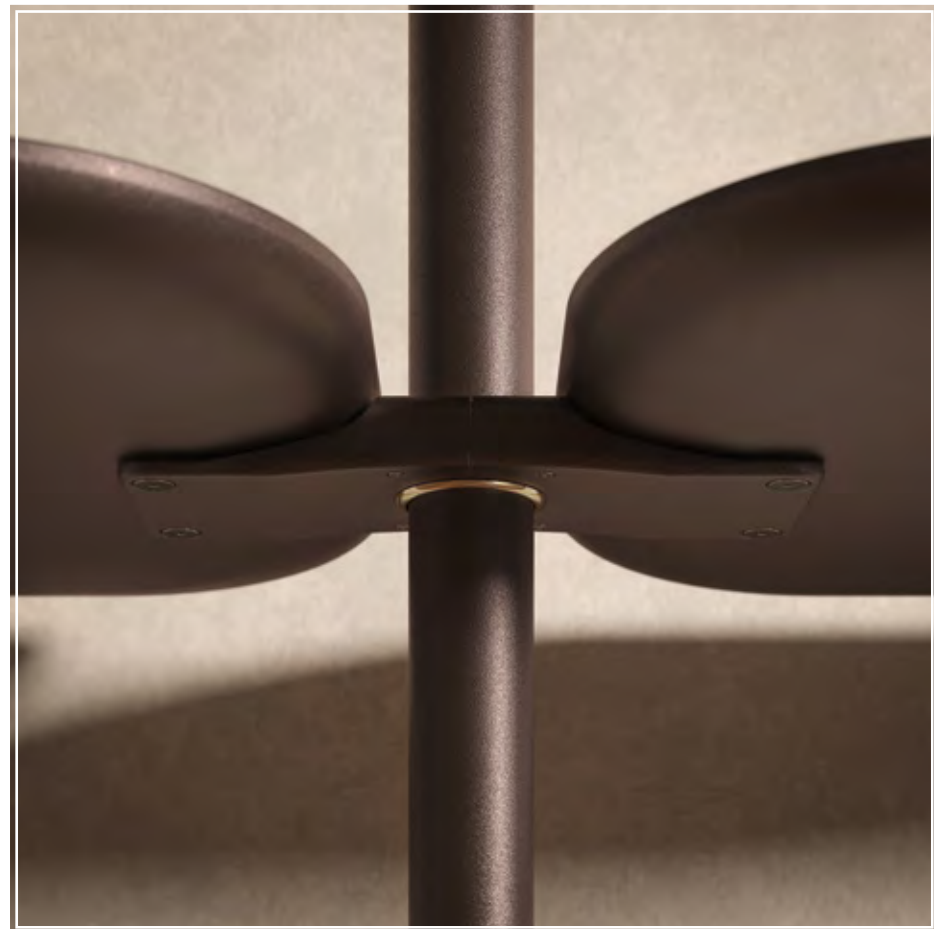

Harbour

Paolo Cattelan | 2024

Libreria componibile con fissaggio a muro o a soffitto. Montanti e reggipiani in acciaio verniciato gofrato titanio o bronzo. Ripiani e contenitori in legno noce Canaletto con il fondo verniciato gofrato titanio o rovere bruciato con il fondo verniciato gofrato bronzo e vetro bronzo.

Modular wall- or ceiling-hanging bookcase. Pillars and brackets in titanium or bronze embossed lacquered steel. Shelves and containers in Canaletto walnut with lower part in titanium embossed lacquered wood or in burned oak with lower part in bronze embossed lacquered wood and bronze glass sides.

HARBOUR bookcase with burned oak shelves and boxes and bronze frame