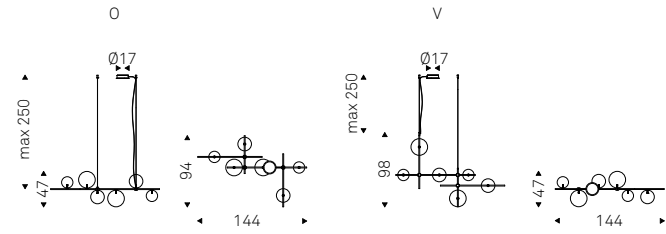

Bloom

Studio Kronos | 2024

Lampada da soffitto con struttura in acciaio verniciato iron grey e dettagli in ottone spazzolato. Paralumi in vetro borosilicato trasparente. Attacco a soffitto in acciaio cromo nero. Lampadine incluse. Optional telecomando e ricevitore.

Ceiling lamp with frame in iron grey steel and brushed brass details. Lampshades in borosilicate transparent glass. Ceiling plate in black chrome steel. Bulbs included. Optional: remote control and receiver.