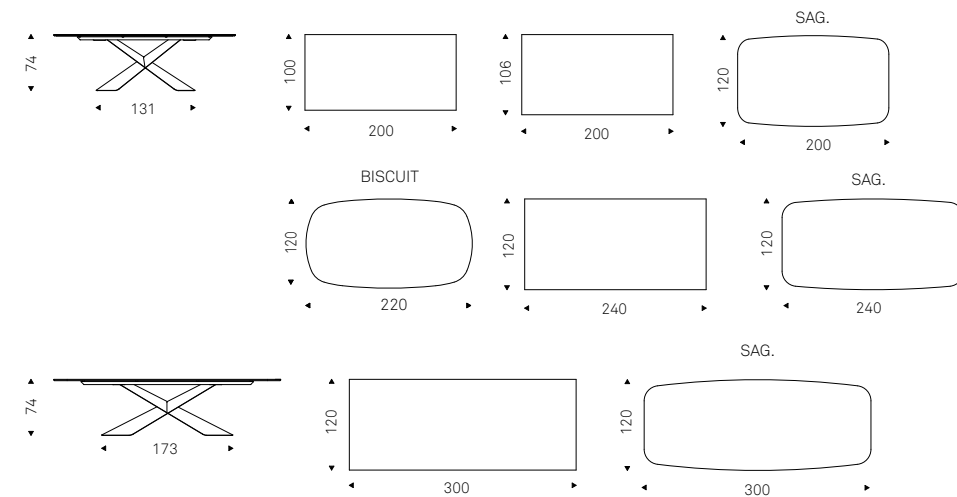

Tyron Keramik

Paolo Cattelan | 2020

Tavolo con base in acciaio verniciato goffrato titanio, bronzo, graphite o nero, Brushed Bronze o Brushed Grey. Piano in ceramica Marmi nei colori Alabastro, Supreme, Golden Calacatta opaco, Golden Calacatta lucido, Portoro opaco, Portoro lucido, Sahara Noir lucido, Makalu, Breccia, Corcovado, Kaindy, Borghini Calacatta opaco, Borghini Calacatta lucido, Colosseo, Andromeda, Luxor o Invisible opaco.

Table with base in titanium, bronze, graphite or black embossed lacquered steel, Brushed Bronze or Brushed Grey lacquered steel. Top in ceramic Marmi Alabastro, Supreme, matt Golden Calacatta, glossy Golden Calacatta, matt Portoro, glossy Portoro, glossy Sahara Noir, Makalu, Breccia, Corcovado, Kaindy, matt Borghini Calacatta, glossy Borghini Calacatta, Colosseo, Andromeda, Luxor or matt Invisible.