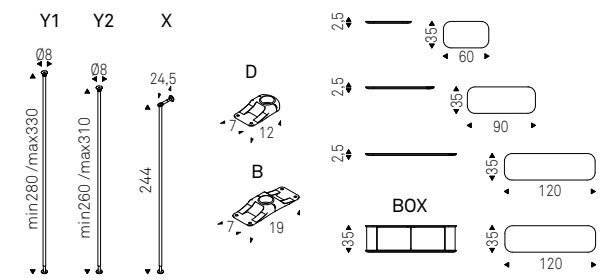

Harbour

Paolo Cattelan | 2024

Libreria componibile con fissaggio a muro o a soffitto. Montanti e reggipiani in acciaio verniciato gofrato titanio o bronzo. Ripiani e contenitori in legno noce Canaletto con il fondo verniciato gofrato titanio o rovere bruciato con il fondo verniciato gofrato bronzo e vetro bronzo.

Modular wall- or ceiling-hanging bookcase. Pillars and brackets in titanium or bronze embossed lacquered steel. Shelves and containers in Canaletto walnut with lower part in titanium embossed lacquered wood or in burned oak with lower part in bronze embossed lacquered wood and bronze glass sides.

HARBOUR bookcase with burned oak shelves and boxes and bronze frame