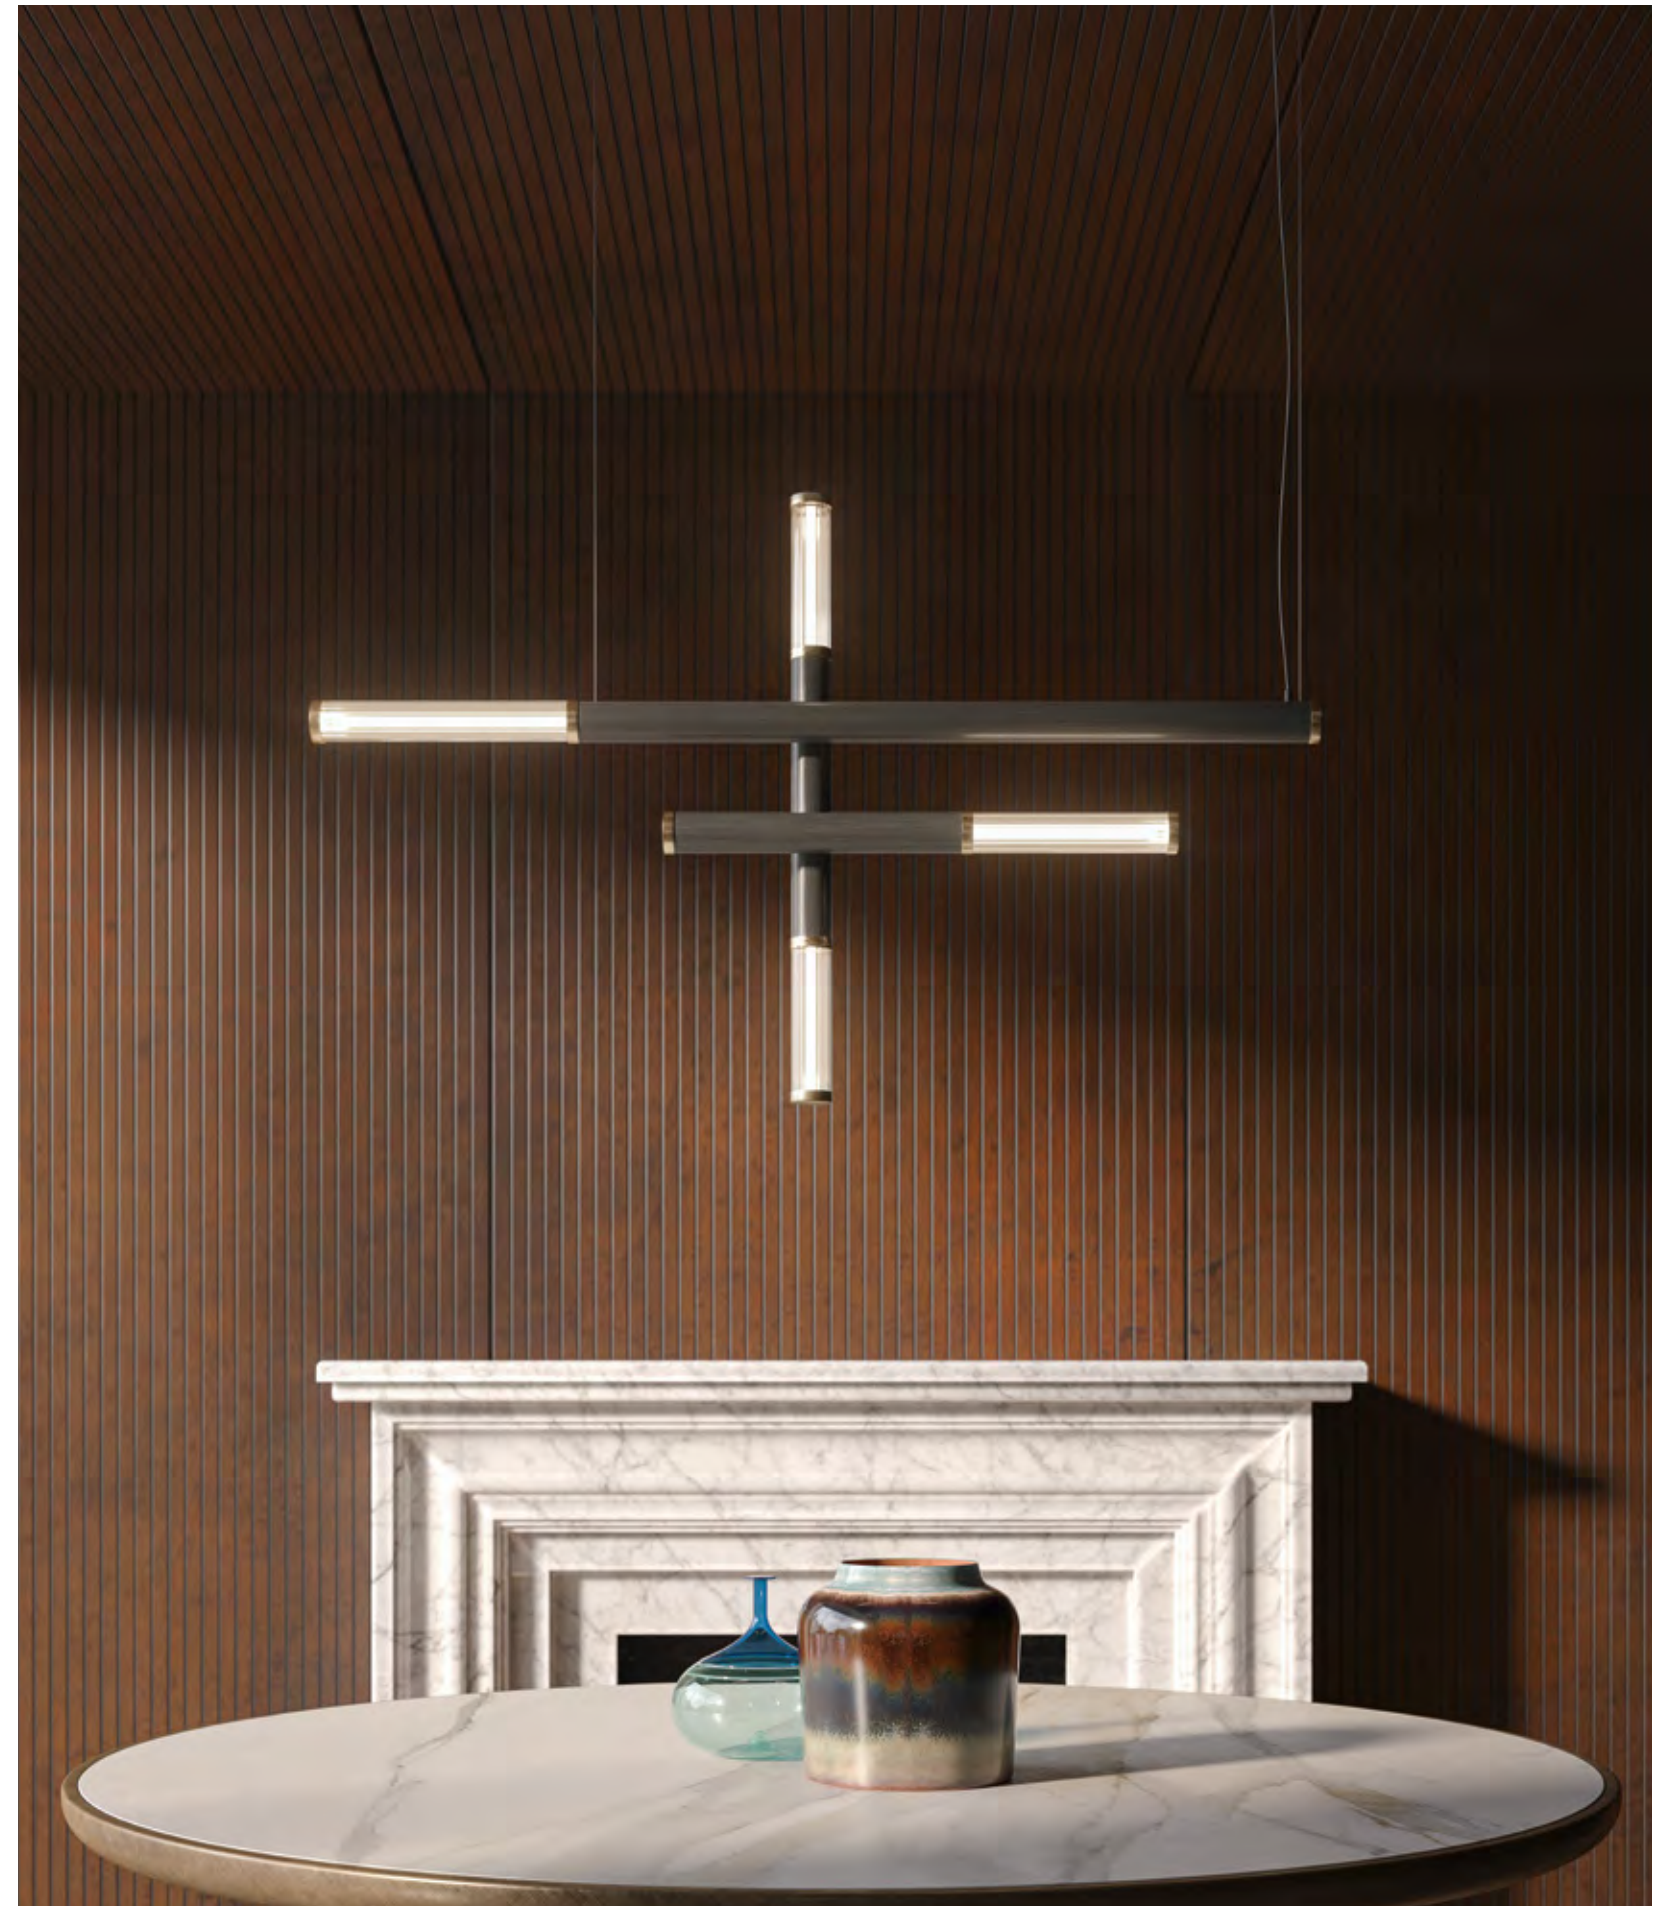

Bluebell

Studio Kronos | 2024

Lampada a soffitto con struttura in acciaio verniciato iron grey satinato e dettagli in ottone spazzolato. Attacco a soffitto in acciaio cromo nero. Illuminazione a led. Optional telecomando e ricevitore.

Ceiling lamp with frame in satin iron grey steel and brushed brass details. Ceiling plate in black chrome steel. Led lights. Optional: remote control and receiver.

Regata

Studio Kronos | 2024

Lampada a soffitto e applique con struttura in acciaio verniciato iron grey satinato e dettagli in ottone spazzolato. Paralumi in vetro borosilicato cannettato. Attacco a soffitto in acciaio cromo nero. Illuminazione a led. Optional telecomando e ricevitore.

Ceiling lamp and applique with frame in satin iron grey steel and brushed brass details. Lampshades in borosilicate ribbed glass. Ceiling plate in black chrome steel. Led lights. Optional: remote control and receiver.