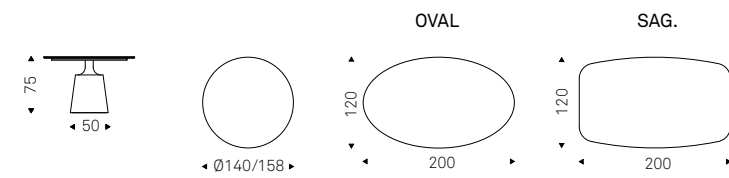

Yoda Keramik

Paolo Cattelan | 2016

Tavolo con base in acciaio verniciato goffrato graphite, bianco, nero o titanio satinato. Piano in ceramica Marmi nei colori Alabastro, Supreme, Golden Calacatta opaco, Golden Calacatta lucido, Portoro opaco, Portoro lucido, Sahara Noir lucido, Makalu, Breccia, Corcovado, Kaindy, Borghini Calacatta opaco, Borghini Calacatta lucido, Colosseo, Andromeda, Luxor o Invisible opaco. Optional vassoio centrotavola girevole Lazy Susan.

Table with base in graphite, white, black embossed lacquered steel or satin titanium steel. Ceramic top in Marmi Alabastro, Supreme, matt Golden Calacatta, glossy Golden Calacatta, matt Portoro, glossy Portoro, glossy Sahara Noir, Makalu, Breccia, Corcovado, Kaindy, matt Borghini Calacatta, glossy Borghini Calacatta, Colosseo, Andromeda, Luxor or matt Invisible. Optional central swiveling tray Lazy Susan.

◀ YODA KERAMIK table with black base and colosseo ceramic top
▶ YODA KERAMIK desk with satin titanium base and colosseo ceramic top - RACHEL ML chair in glove soft leather GLV12 oliva - BIARRITZ lamp - SPIGA sideboard in Brushed Bronze - KIMI rug in white colour