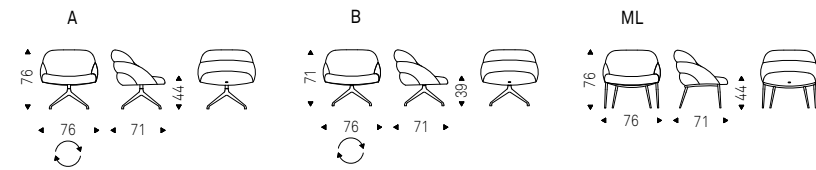

Camilla Lounge

Luca Signoretti | 2024

Poltrona girevole con base a 4 razze in alluminio o fissa con struttura in acciaio verniciato gofrato titanio, bronzo, graphite, pearl o nero. Rivestimento in tessuto, micro nubuck, ecopelle o pelle come da campionario. Non sfoderabile.

Swiveling armchair with 4 spokes base in aluminium or fixed base in titanium, bronze, graphite, pearl or black embossed lacquered steel. Cover in fabric, micro nubuck, soft leather or synthetic leather as per sample card. The cover is not removable.

CAMILLA LOUNGE ML chair in fabric B241 and bronze frame - STING BRUSHED coffee table in brushed bronze - KIMI rug in tortora colour