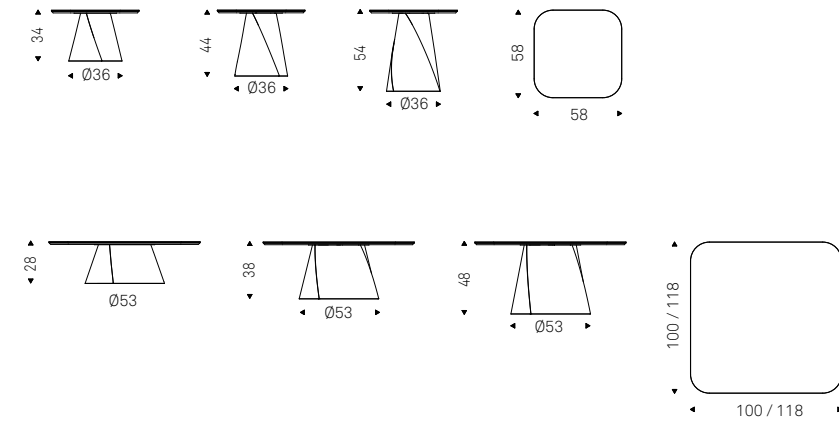

Albert Keramik S

Giorgio Cattelan | 2024

Tavolino con base in metallo verniciato gofrato titanio, bronzo o pearl.
Piano in ceramica Marmi nei colori Golden Calacatta opaco, Golden Calacatta lucido, Portoro opaco, Portoro lucido, Breccia, Corcovado, Kaindy, Borghini Calacatta opaco, Borghini Calacatta lucido, Colosseo o Invisible opaco.

Coffee table with base in titanium, bronze or pearl embossed lacquered steel. Top in ceramic Marmi matt Golden Calacatta, glossy Golden Calacatta, matt Portoro, glossy Portoro, Breccia, Corcovado, Kaindy, matt Borghini Calacatta, glossy Borghini Calacatta, Colosseo or matt Invisible.