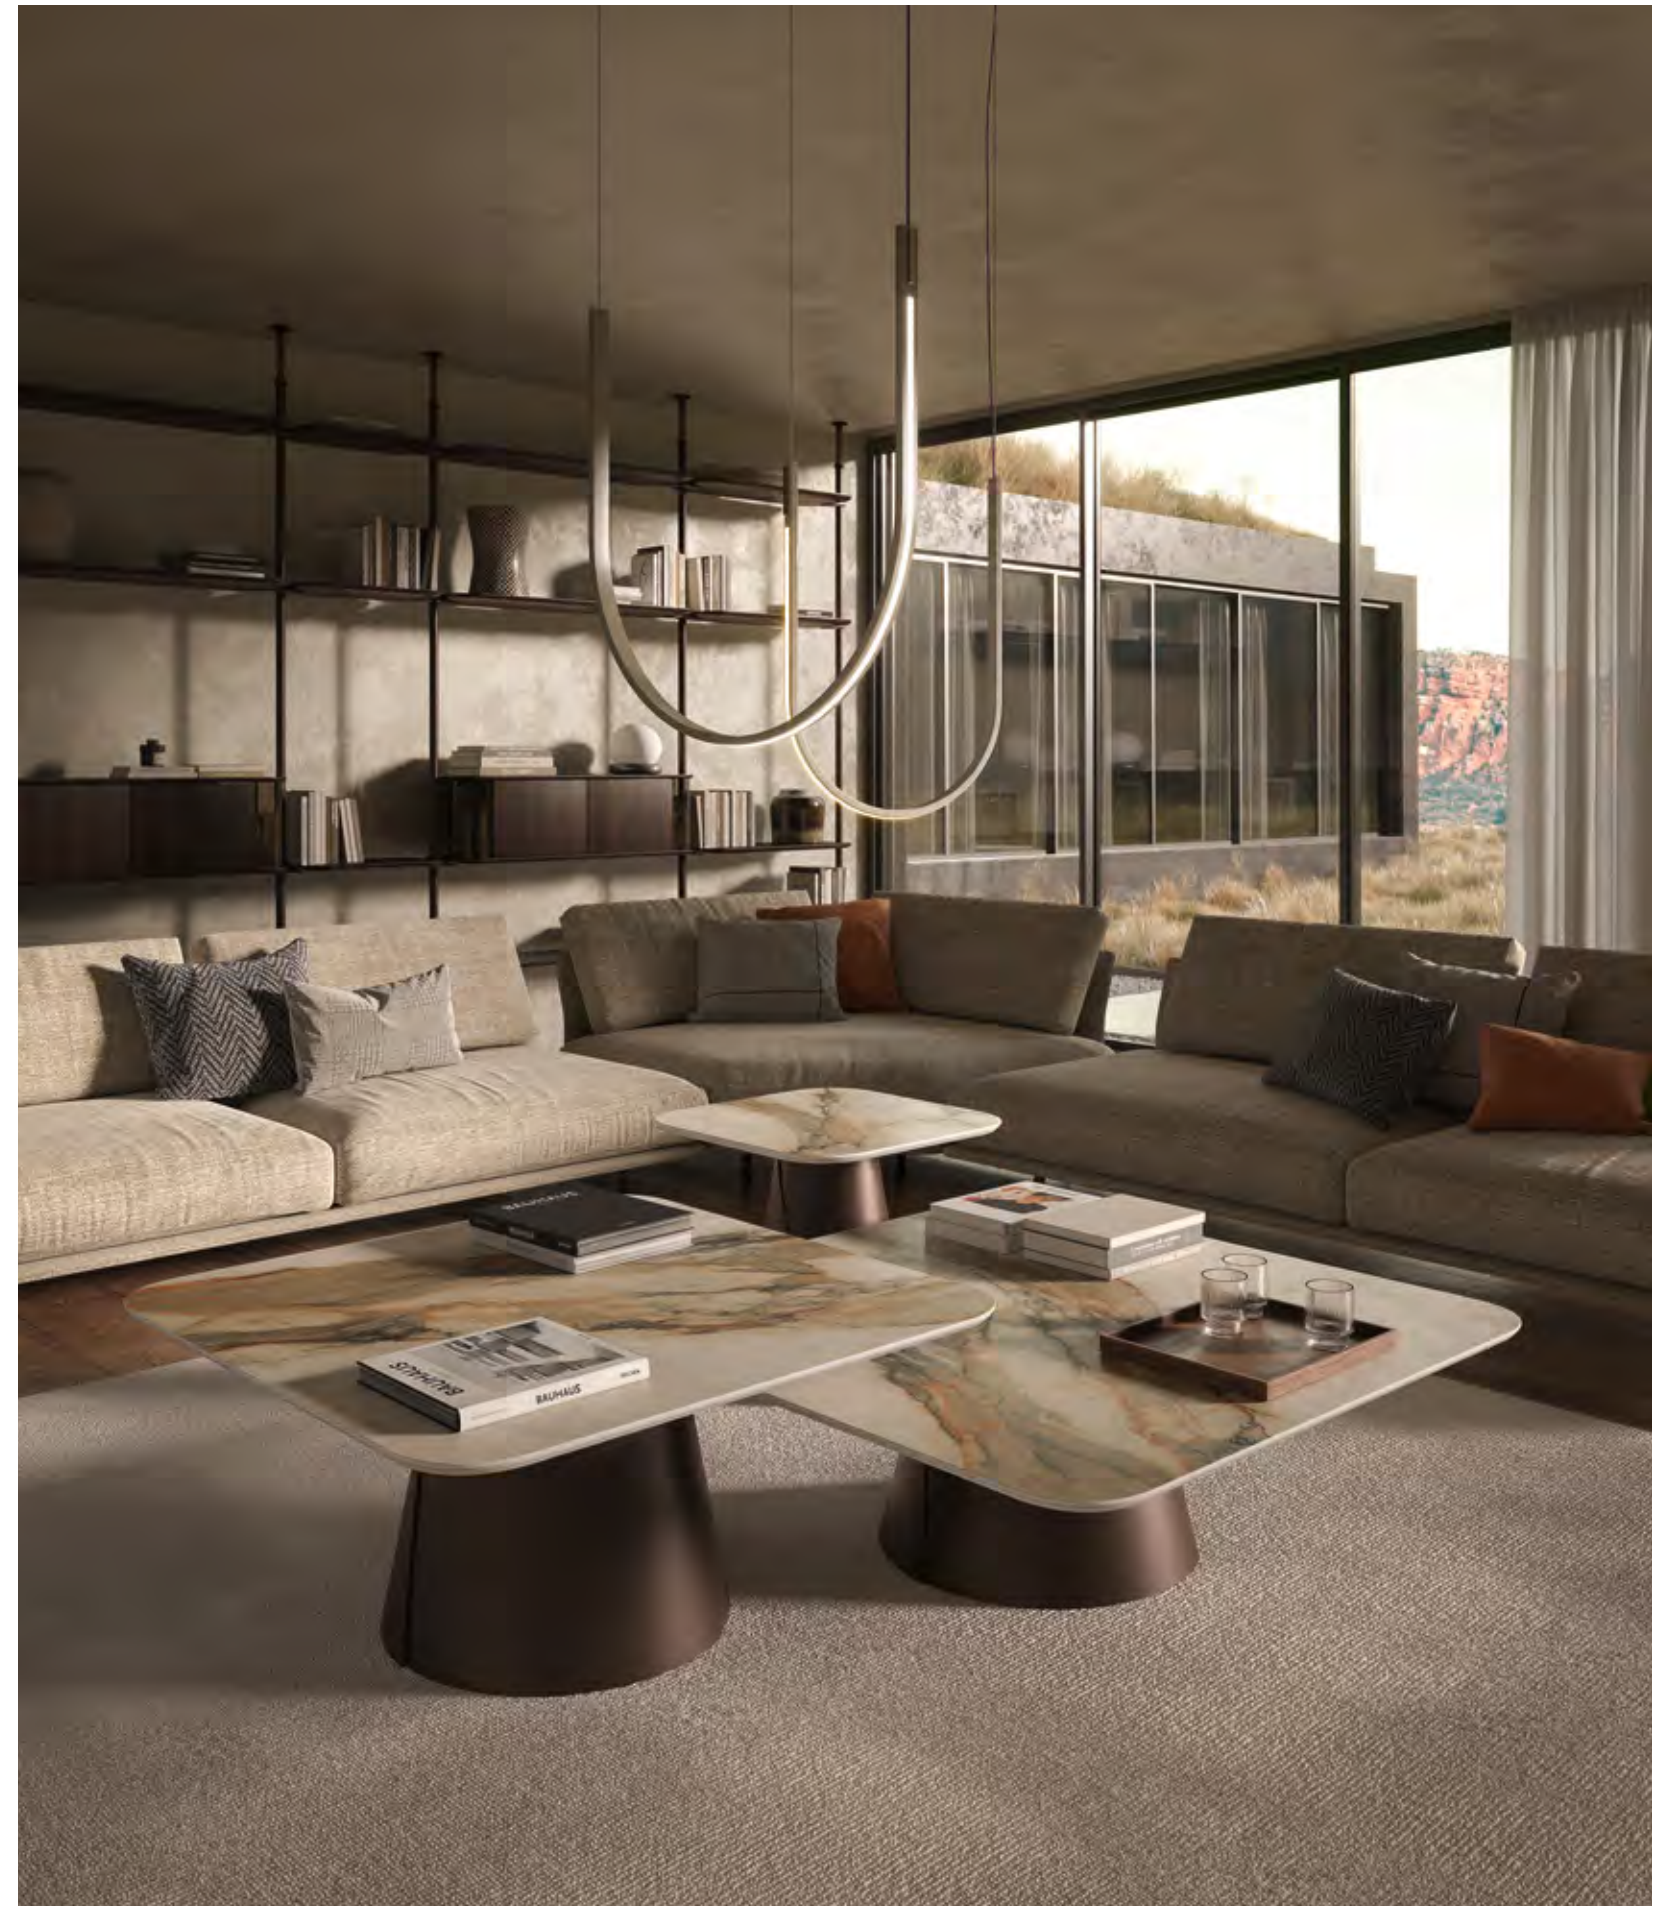

Albert Keramik S

Giorgio Cattelan | 2024

Tavolino con base in metallo verniciato gofrato titanio, bronzo o pearl.
Piano in ceramica Marmi nei colori Golden Calacatta opaco, Golden Calacatta lucido, Portoro opaco, Portoro lucido, Breccia, Corcovado, Kaindy, Borghini Calacatta opaco, Borghini Calacatta lucido, Colosseo o Invisible opaco.

Coffee table with base in titanium, bronze or pearl embossed lacquered steel. Top in ceramic Marmi matt Golden Calacatta, glossy Golden Calacatta, matt Portoro, glossy Portoro, Breccia, Corcovado, Kaindy, matt Borghini Calacatta, glossy Borghini Calacatta, Colosseo or matt Invisible.