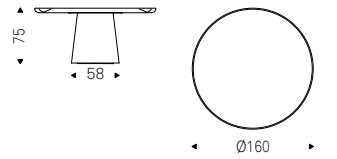

Rado Keramik Premium Round

Paolo Cattelan | 2024

Tavolo con piano e base in ceramica Marmi nei colori Portoro opaco, Colosseo o Invisible opaco. Piano con profilo inferiore arrotondato e verniciato Brushed Bronze o Brushed Grey. Imperfezioni, variazioni cromatiche e irregolarità di forma della base sono caratteristiche della lavorazione e non sono da considerarsi difetti.

Table with top and base in ceramic Marmi matt Portoro, Colosseo or matt Invisible. Top with Brushed Bronze or Brushed Grey lacquered and rounded lower profile. Imperfections, color variations and irregularities on the base are characteristics of the workmanship and are not to be considered defects.