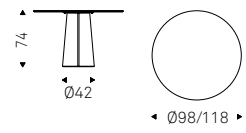

Cuba Keramik Bistrot

Paolo Cattelan | 2024

Tavolo con piano e base in ceramica Marmi nei colori Portoro opaco, Colosseo o Invisible opaco. Imperfezioni, variazioni cromatiche e irregolarità di forma della base sono caratteristiche della lavorazione e non sono da considerarsi difetti.

Table with top and base in ceramic Marmi matt Portoro, Colosseo or matt Invisible. Imperfections, color variations and irregularities on the base are characteristics of the workmanship and are not to be considered defects.