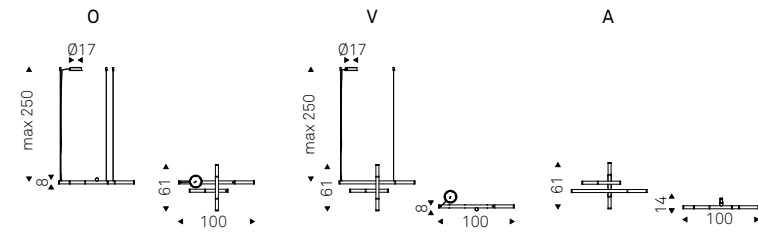

Regata

Studio Kronos | 2024

Lampada a soffitto e applique con struttura in acciaio verniciato iron grey satinato e dettagli in ottone spazzolato. Paralumi in vetro borosilicato cannettato. Attacco a soffitto in acciaio cromo nero. Illuminazione a led. Optional telecomando e ricevitore.

Ceiling lamp and applique with frame in satin iron grey steel and brushed brass details. Lampshades in borosilicate ribbed glass. Ceiling plate in black chrome steel. Led lights. Optional: remote control and receiver.