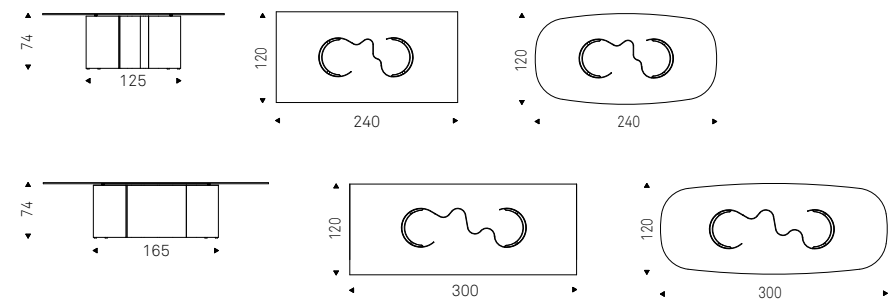

Papel

Margherita Fanti | 2024

Tavolo con base in acciaio verniciato gofrato titanio, bronzo, Oxybrass o Oxygrey. Piano in cristallo 15mm trasparente, trasparente extrachiario o trasparente extrachiario con bordi bisellati inversi.
Piano in appoggio.

Table with embossed lacquered titanium, bronze, Oxybrass or Oxygrey steel base. Top in 15mm clear, extra clear or extra clear glass with reversed bevelled edges. The top is laid on the base.

◀ PAPEL table with oxygrey base and extraclear glass top
▶ PAPEL table with oxygrey base and extraclear glass top - SCARLETT ML chairs in soft leather 993 artico and graphite frame - BLOOM lamp - RADJA rug - FREEWAY bookcase in titanium