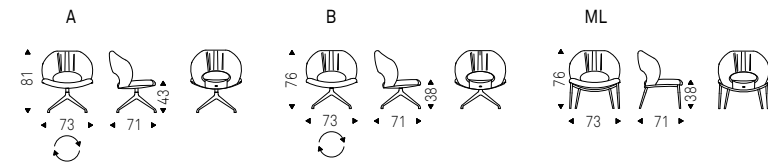

Miranda Lounge

Luca Signoretti | 2024

Poltrona girevole con base a 4 razze in alluminio o fissa con struttura in acciaio verniciato gofrato titanio, bronzo, graphite, pearl o nero. Rivestimento in tessuto, micro nubuck, ecopelle o pelle come da campionario. Non sfoderabile.

Swiveling armchair with 4 spokes base in aluminium or fixed base in titanium, bronze, graphite, pearl or black embossed lacquered steel. Cover in fabric, micro nubuck, soft leather or synthetic leather as per sample card. The cover is not removable.

◀ MIRANDA LOUNGE ML in glove soft leather GLV15 platinum and bronze frame
▶ MIRANDA LOUNGE A chairs in glove soft leather GLV03 ecru and titanium base - AMERIGO coffee tables in brushed grey - WISH mirror in brushed bronze - MUMBAI rug - FULHAM bookcases in pearl