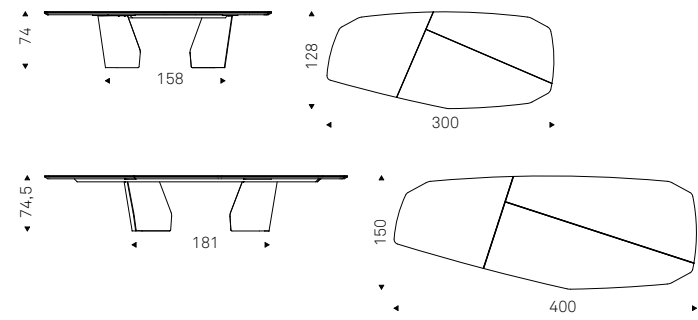

Senator Wood

Paolo Cattelan | 2024

Tavolo con base in acciaio gofrato titanio o bronzo. Piano in legno noce Canaletto o rovere bruciato.

Table with base in titanium or bronze embossed lacquered steel. Top in Canaletto walnut or burned oak.

◀ SENATOR WOOD table with titanium base and Canaletto walnut top
▶ SENATOR WOOD table with bronze base and burned oak top - GRETA chairs in soft leather 948 lino and bronze frame - BLOOM lamps - MADRAS rug in ivory colour