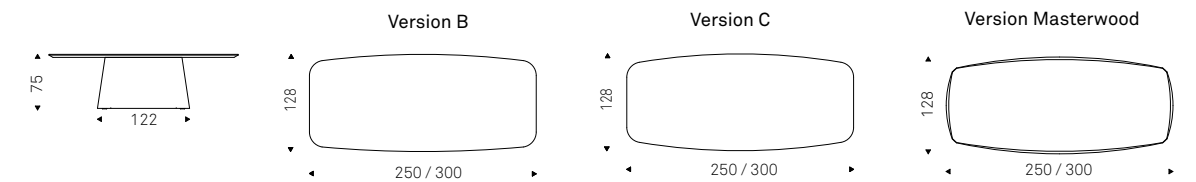

Napoleon Wood

Paolo Cattelan | 2024

Tavolo con base in ceramica Marmi nei colori Portoro opaco, Colosseo o Invisible opaco.

Versione "B": piano a botte con bordi bisellati in noce Canaletto o rovere bruciato.

Versione "C": piano in Olmo tinto poro aperto nero opaco con profilo inferiore arrotondato verniciato Brushed Bronze.

Versione "Masterwood": Piano sagomato in noce Canaletto o rovere bruciato realizzato con listelli, diversi tra loro, posizionati in diagonale. Bordi obliqui e arrotondati. Imperfezioni, variazioni cromatiche e irregolarità di forma della base sono caratteristiche della lavorazione e non sono da considerarsi difetti.

Table with base in ceramic Marmi matt Portoro, Colosseo or matt Invisible.

Version "B": barrel top with angled edges in Canaletto walnut or burned oak.

Version "C": top in Elm open pore matt black with Brushed Bronze lacquered and rounded lower profile.

Version "Masterwood": boat shaped top in Canaletto walnut or burned oak made of diagonal wooden planks of different sizes.

Oblique and rounded edges. Imperfections, color variations and irregularities on the base are characteristics of the workmanship and are not to be considered defects.