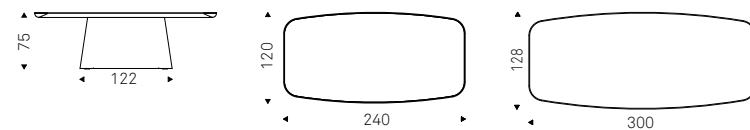

Napoleon Keramik Premium

Paolo Cattelan | 2024

Tavolo con piano e base in ceramica Marmi nei colori Portoro opaco, Colosseo o Invisible opaco. Piano con profilo inferiore arrotondato e verniciato Brushed Bronze o Brushed Grey. Imperfezioni, variazioni cromatiche e irregolarità di forma della base sono caratteristiche della lavorazione e non sono da considerarsi difetti.

Table with top and base in ceramic Marmi matt Portoro, Colosseo or matt Invisible. Top with Brushed Bronze or Brushed Grey lacquered and rounded lower profile. Imperfections, color variations and irregularities on the base are characteristics of the workmanship and are not to be considered defects.