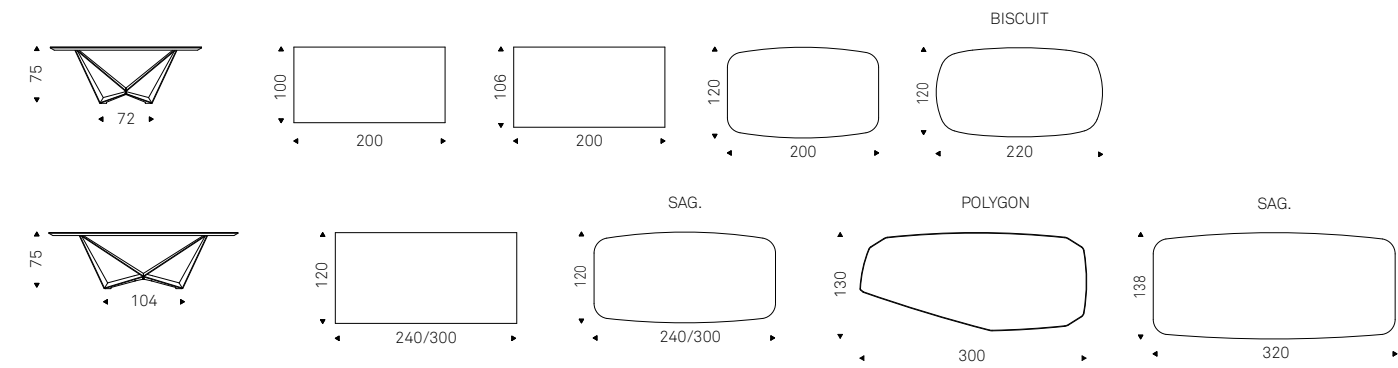

Skorpio Keramik

A. Lucatello & P. Cattelan | 2015

Tavolo con base in acciaio verniciato goffrato titanio, bronzo, graphite, pearl o nero, Brushed Bronze, Brushed Grey o Oxybrass. Piano in ceramica Marmi nei colori Alabastro, Supreme, Golden Calacatta opaco, Golden Calacatta lucido, Portoro opaco, Portoro lucido, Sahara Noir lucido, Makalu, Breccia, Corcovado, Kaindy, Borghini Calacatta opaco, Borghini Calacatta lucido, Colosseo, Andromeda, Luxor o Invisible opaco.

Table with base in titanium, bronze, graphite, pearl or black embossed lacquered steel, Brushed Bronze, Brushed Grey or Oxybrass lacquered steel. Top in ceramic Marmi Alabastro, Supreme, matt Golden Calacatta, glossy Golden Calacatta, matt Portoro, glossy Portoro, glossy Sahara Noir, Makalu, Breccia, Corcovado, Kaindy, matt Borghini Calacatta, glossy Borghini Calacatta, Colosseo, Andromeda, Luxor or matt Invisible.