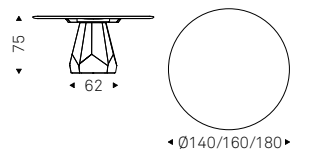

Zermatt Wood

Yasuhiro Shito | 2024

Tavolo con base in acciaio verniciato gofrato titanio o bronzo. Piano in noce Canaletto o rovere bruciato.

Table with base in titanium or bronze embossed lacquered steel. Top in Canaletto walnut or burned oak.