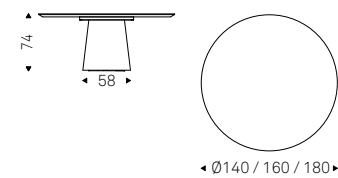

Rado Wood Round

Paolo Cattelan | 2024

Tavolo con base in ceramica Marmi nei colori Portoro opaco, Colosseo o Invisible opaco. Piano in noce Canaletto o rovere bruciato. Imperfezioni, variazioni cromatiche e irregolarità di forma della base sono caratteristiche della lavorazione e non sono da considerarsi difetti.

Table with base in ceramic Marmi matt Portoro, Colosseo or matt Invisible. Top in Canaletto walnut or burned oak. Imperfections, color variations and irregularities on the base are characteristics of the workmanship and are not to be considered defects.