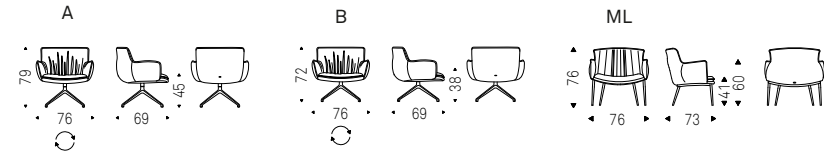

Rhonda Lounge

Luca Signoretti | 2023

Poltrona girevole con base a 4 razze in alluminio o fissa con struttura in acciaio verniciato gofrato titanio, bronzo, graphite, pearl o nero. Rivestimento in tessuto, micro nubuck, ecopelle o pelle come da campionario. Non sfoderabile.

Swiveling armchair with 4 spokes base in aluminium or fixed base in titanium, bronze, graphite, pearl or black embossed lacquered steel. Cover in fabric, micro nubuck, soft leather or synthetic leather as per sample card. The cover is not removable.

◀ RHONDA LOUNGE ML armchair in glove soft leather GLV12 oliva and bronze frame
▶ RHONDA LOUNGE B armchairs in soft leather 947 oyster and graphite frame - ALBERT KERAMIK coffee tables with breccia ceramic top and titanium base - KIMI rug in white colour - KAYAK sideboard in Brushed Grey