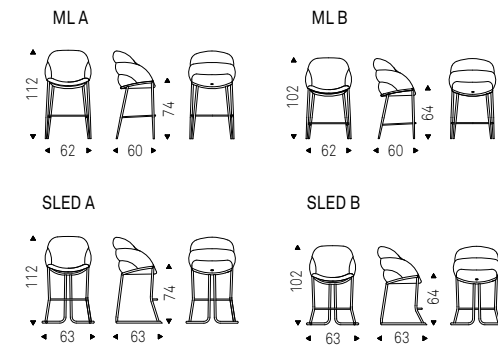

Camilla Sgabello

Luca Signoretti | 2024

Sgabello con struttura in acciaio verniciato gofrato titanio, bronzo, graphite, pearl o nero. Rivestimento in tessuto, micro nubuck, ecopelle o pelle come da campionario. Non sfoderabile

Stool with frame in titanium, bronze, graphite, pearl or black embossed lacquered steel. Cover in fabric, micro nubuck, soft leather or synthetic leather as per sample card. The cover is not removable.