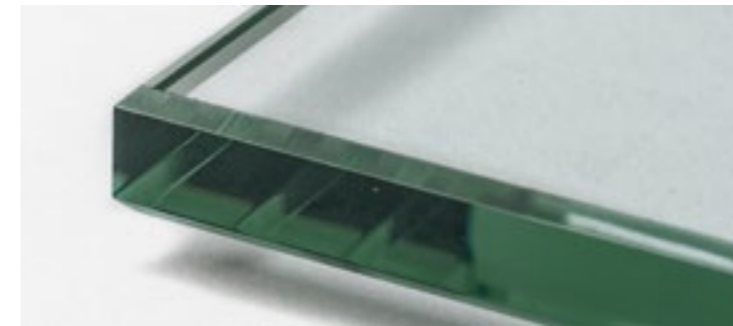

TOP FINISHES

Glass

CLEAR