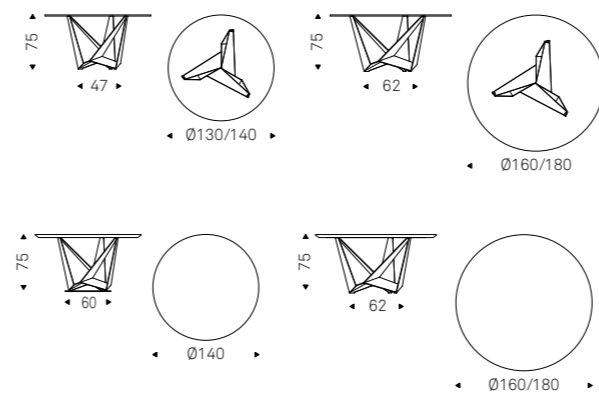

Skorpio Keramik Premium Round

Paolo Cattelan - Andrea Lucatello | 2023

Skorpio Round

Andrea Lucatello | 2014

Tavolo con base in acciaio gofrato titanio, bronzo, graphite, pearl o nero, Brushed Bronze o Brushed Grey. Piano in legno noce Canaletto o rovere bruciato, in cristallo trasparente o trasparente extrachiaro con bordo bisellato 15mm. La versione ø140 top legno monta una piastra zavorra di base. Optional vassoio centrotavola girevole Lazy Susan.

Table with base in titanium, bronze, graphite, pearl or black embossed lacquered steel, Brushed Bronze or Brushed Grey. Top in Canaletto walnut or burned oak, in clear or extra clear glass with bevelled 15mm edges. The ø140 cm version with wooden top includes a ballast on the base. Optional central swiveling tray Lazy Susan.

Table avec base en acier gaufré titane, bronze, graphite, pearl ou noir, Brushed Bronze ou Brushed Grey. Plateau en bois noyer Canaletto ou rouvre brulé, verre clair ou extra-clair 15 mm avec bord biseauté. La version avec plateau en bois ø140 cm inclut une plaque sous la base. Optionnel: plateau centre table pivotant Lazy Susan.

Mesa con base en acero barnizado gofrado titanio, bronce, graphite, pearl o negro, Brushed Bronze o Brushed Grey. Sobre en madera nogal Canaletto o roble ahumado, en cristal transparente o transparente extrachiaro con borde biselado 15mm. La versión ø140cm con sobre de madera incluye una placa en la base. Opcional bandeja centro mesa giratoria Lazy Susan.