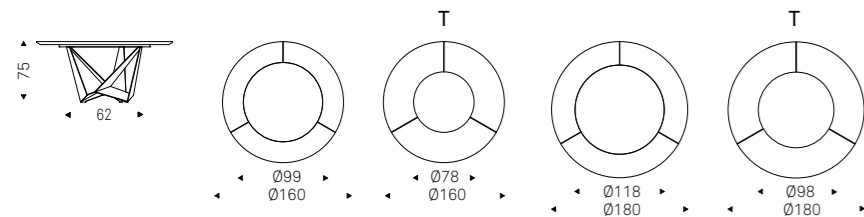

Table avec base en acier gaufré titane, bronze, graphite, pearl ou noir, Brushed Bronze ou Brushed Grey. Plateau en noyer Canaletto ou rouvre brulé et insert en céramique Marmi dans les couleurs Alabastro, Supreme, Golden Calacatta opaque, Golden Calacatta brillant, Portoro opaque, Portoro brillant, Sahara Noir brillant, Makalu, ou Breccia. Inserts en chrome noir. Version "T" avec encart en céramique pivotant.

Mesa con base en acero gofrado titanio, bronce, graphite, pearl o negro, Brushed Bronze o Brushed Grey. Sobre en madera nogal Canaletto o roble ahumado con detalle en cerámica Marmi colores Alabastro, Supreme, Golden Calacatta mate, Golden Calacatta brillo, Portoro mate, Portoro brillo, Sahara Noir brillo, Makalu o Breccia. Detalle en cromo negro. Versión "T" con inserto en ceramica giratorio.

Esstisch mit Basis aus Metall lackiert titan, bronze, graphit, pearl oder schwarz gaufriert, Brushed Bronze oder Brushed Grey. Platte in Nussbaum Canaletto oder "verbrannte Eiche". Keramik Marmi Einsätze in den Farben Alabastro, Supreme, matt Golden Calacatta, glänzend Golden Calacatta, matt Portoro, glänzend Portoro, glänzend Sahara Noir, Makalu oder Breccia. Detail in schwarz Chrome. Version "T" mit drehbarem Keramikeinsatz.