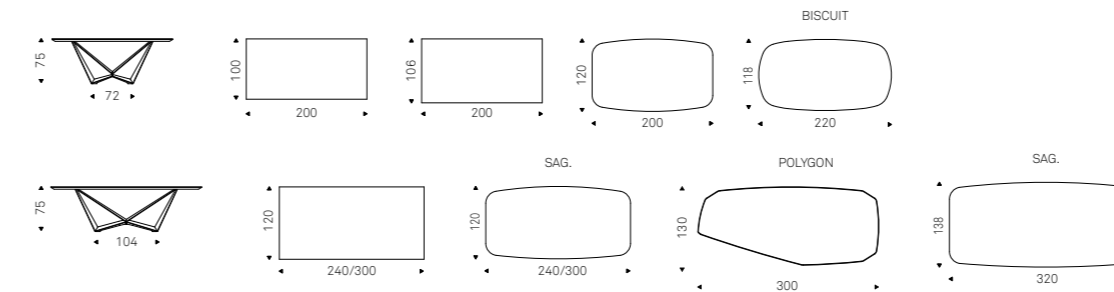

Skorpio Keramik

Paolo Cattelan - Andrea Lucatello | 2015

Tavolo con base in acciaio verniciato gofrato titanio, bronzo, graphite, pearl o nero, Brushed Bronze o Brushed Grey. Piano in ceramica Marmi nei colori Alabastro, Supreme, Golden Calacatta opaco, Golden Calacatta lucido, Portoro opaco, Portoro lucido, Sahara Noir lucido, Makalu, Breccia, Corcovado, Kaindy, Borghini Calacatta opaco, Borghini Calacatta lucido, Colosseo, Andromeda, Invisible opaco o Luxor.

Table with base in titanium, bronze, graphite, pearl or black embossed lacquered steel, Brushed Bronze or Brushed Grey lacquered steel. Top in ceramic Marmi Alabastro, Supreme, matt Golden Calacatta, glossy Golden Calacatta, matt Portoro, glossy Portoro, glossy Sahara Noir, Makalu, Breccia, Corcovado, Kaindy, matt Borghini Calacatta, glossy Borghini Calacatta, Colosseo, Andromeda, matt Invisible or Luxor.

Table avec base en acier laqué gaufré titane, bronze, graphite, pearl ou noir, Brushed Bronze ou Brushed Grey. Plateau en céramique Marmi dans les couleurs Alabastro, Supreme, Golden Calacatta opaque, Golden Calacatta brillant, Portoro opaque, Portoro brillant, Sahara Noir brillant, Makalu, Breccia, Corcovado, Kaindy, Borghini Calacatta opaque, Borghini Calacatta brillant, Colosseo, Andromeda, Invisible opaque ou Luxor.

Mesa con base en acero barnizado gofrado titanio, bronce, graphite, pearl o negro, Brushed Bronze o Brushed Grey. Sobre en cerámica Marmi colores Alabastro, Supreme, Golden Calacatta mate, Golden Calacatta brillo, Portoro mate, Portoro brillo, Sahara Noir brillo, Makalu, Breccia, Corcovado, Kaindy, Borghini Calacatta mate, Borghini Calacatta brillo, Colosseo, Andromeda, Invisible mate o Luxor.