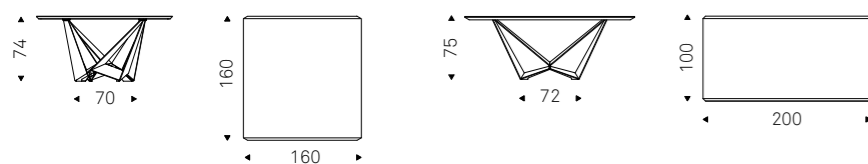

Version "C": top in Elm open pore matt black with Brushed Bronze lacquered and rounded lower profile. "Masterwood" version: boat shaped top in Canaletto walnut or burned oak made of diagonal wooden planks of different sizes. Oblique and rounded edges.

Version "C": plateau en Orme laqué noir opaque pore ouvert avec profil inférieur arrondi laqué Brushed Bronze. Version "Masterwood" plateau en forme de bateau en noyer Canaletto ou rovere brûlé réalisé avec des planches de bois de différentes dimensions placées en diagonale. Bords obliques et arrondis.

Versión "C": sobre Olmo barnizado negro mate a poro abierto y perfil inferior redondeado barnizado Brushed Bronze. Versión "Masterwood": sobre en forma de barco en Nogal Canaletto o roble ahumado realizado con láminas de madera en posición diagonal. Cantos oblicuos y redondeados hacia abajo.

Version "C": Platte aus Ulme offenporig lackiert matt schwarz mit Brushed Bronze lackiertem abgerundetem Profil. Version "Masterwood": bootsförmige Platte aus Nussbaum Canaletto oder verbrannte Eiche hergestellt aus verschiedenen, diagonal eingeordneten Leisten. Schräge und abgerundete Kanten.

Version A