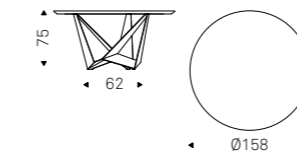

Skorpio Keramik Round

Paolo Cattelan - Andrea Lucatello | 2016

Tavolo con base in acciaio gofrato titanio, bronzo, graphite, pearl o nero, Brushed Bronze o Brushed Grey. Piano in ceramica Marmi nei colori Alabastro, Supreme, Golden Calacatta opaco, Golden Calacatta lucido, Portoro opaco, Portoro lucido, Sahara Noir lucido, Makalu, Breccia, Corcovado, Kaindy, Borghini Calacatta opaco, Borghini Calacatta lucido, Colosseo, Andromeda, Invisible opaco o Luxor Optional vassoio centrotavola girevole Lazy Susan.

Table with base in titanium, bronze, graphite, pearl or black embossed lacquered steel, Brushed Bronze or Brushed Grey. Top in ceramic Marmi in Alabastro, Supreme, matt Golden Calacatta, glossy Golden Calacatta, matt Portoro, glossy Portoro, glossy Sahara Noir, Makalu, Breccia, Corcovado, Kaindy, matt Borghini Calacatta, glossy Borghini Calacatta, Colosseo, Andromeda, matt Invisible or Luxor. Optional central swiveling tray Lazy Susan.

Table avec base en acier gaufré titane, bronze, graphite, pearl ou noir, Brushed Bronze ou Brushed Grey. Plateau en céramique Marmi dans les couleurs Alabastro, Supreme, Golden Calacatta opaque, Golden Calacatta brillant, Portoro opaque, Portoro brillant, Sahara Noir brillant, Makalu, Breccia, Corcovado, Kaindy, Borghini Calacatta opaque, Borghini Calacatta brillant, Colosseo, Andromeda, Invisible opaque ou Luxor. Optionnel: plateau centre table pivotant Lazy Susan.