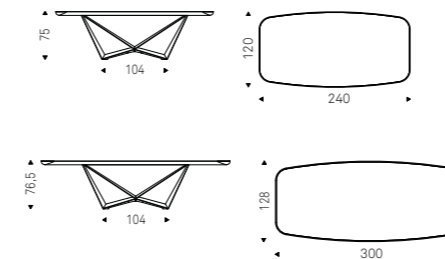

Skorpio Keramik Premium

Paolo Cattelan - Andrea Lucatello | 2019

Tavolo con base in acciaio verniciato goffrato titanio, bronzo, graphite, bianco o nero, Brushed Bronze o Brushed Grey. Piano in ceramica Marmi nei colori Alabastro, Supreme, Golden Calacatta opaco, Golden Calacatta lucido, Portoro opaco, Portoro lucido, Sahara Noir lucido, Makalu, Breccia, Corcovado, Kaindy, Borghini Calacatta opaco, Borghini Calacatta lucido, Colosseo, Andromeda, Invisible opaco o Luxor con profilo inferiore arrotondato e verniciato Brushed Bronze o Brushed Grey. Il piano 300x128 ha lo spessore di 6cm, il 200x120 e il 240x120 di 5cm.

Table with base in titanium, bronze, graphite, white or black embossed lacquered steel, Brushed Bronze or Brushed Grey. Plateau en céramique Marmi dans les couleurs Alabastro, Supreme, matt Golden Calacatta, glossy Golden Calacatta, matt Portoro, glossy Portoro, glossy Sahara Noir, Makalu, Breccia, Corcovado, Kaindy, Borghini Calacatta opaque, matt Borghini Calacatta, glossy Borghini Calacatta, Colosseo, Andromeda, matt Invisible or Luxor with Brushed Bronze or Brushed Grey lacquered and rounded lower profile. 6cm thick top on 300x128 version and 5cm on 200x120 and 240x120 versions.