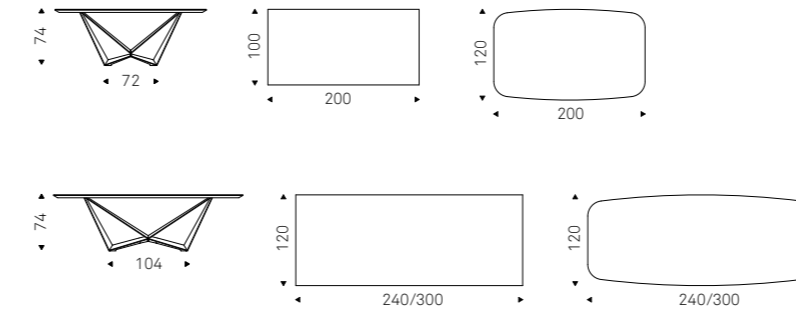

Skorpio CrystalArt

Paolo Cattelan - Andrea Lucatello | 2019

Tavolo con base in acciaio verniciato goffrato titanio, bronzo, graphite, pearl o nero, Brushed Bronze o Brushed Grey. Piano in cristallo 12mm extrachiaro bisellato con stampa artistica decorativa in due varianti colore.

Table with base in titanium, bronze, graphite, pearl, or black embossed lacquered steel, Brushed Bronze or Brushed Grey lacquered steel. Top 12mm thick in extra clear bevelled glass with artistic decorative printing in two different colours.

Table avec base en acier laqué gaufré titane, bronze, graphite, noir ou pearl, Brushed Bronze ou Brushed Grey. Plateau en verre 12mm extra-clair avec bords biseautés et impression artistique décorative en deux couleurs différentes.

Mesa con base en acero barnizado gofrado titanio, bronce, graphite, pearl o negro, Brushed Bronze o Brushed Grey. Sobre en cristal 12mm extrachiaro biselado con impresión artística decorativa en dos variantes de color.

Esstisch mit Basis aus Metall lackiert titan, bronce, graphit, pearl oder schwarz gaufriert, Brushed Bronze oder Brushed Grey. 12 mm Glasplatte extra hell facetiert mit schmückendem Kunstdruck in zwei Farbvarianten.