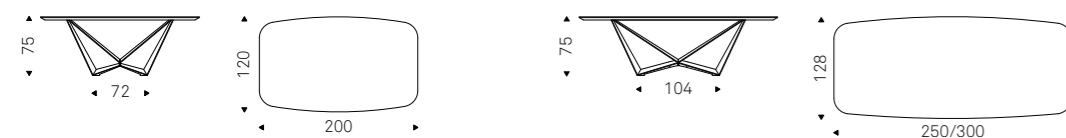

Skorpio Wood

Paolo Cattelan - Andrea Lucatello | 2014

Tavolo con base in acciaio verniciato gofrato titanio, bronzo, graphite, pearl o nero, Brushed Bronze o Brushed Grey. Versione "A": piano con bordi obliqui in noce Canaletto, rovere Heritage, rovere bruciato o rovere naturale, il piano 160x160 e 200x100 hanno lo spessore di 4cm, il 240x120 e il 300x120 di 5cm. Misure speciali a richiesta. Versione "S": piano con bordi irregolari in massello di noce Canaletto, rovere bruciato o rovere naturale, spessore 4cm. Versione "B": piano a botte con bordi bisellati in noce Canaletto o rovere bruciato.

Table with base in titanium, bronze, graphite, pearl or black embossed lacquered steel, Brushed Bronze or Brushed Grey lacquered steel. Version "A": top with angled edges in Canaletto walnut, Heritage oak, burned oak or natural oak. 4cm thick wooden top on 160x160 and 200x100 versions and 5cm on 240x120 and 300x120 versions. Version "S": top with irregular solid wood edges in Canaletto walnut, burned oak or natural oak, 4cm thickness. Version "B": barrel top with angled edges in Canaletto walnut or burned oak.

Table avec base en acier laqué gaufré titane, bronze, graphite, pearl ou noir, Brushed Bronze ou Brushed Grey. Version "A": plateau en noyer Canaletto, rovere Heritage, rovere brûlé ou rovere naturel avec bords biseautés. Les plateaux 160x160 et 200x100 ont une épaisseur de 4cm, les plateaux 240x120 et 300x120 de 5cm. Sur demande, dimensions spéciaux pour le plateau. Version "S": plateau en noyer Canaletto, rovere brûlé ou rovere naturel avec bords irréguliers en bois massif. Épaisseur 4 cm. Version "B": plateau avec bords biseauté en noyer Canaletto ou rovere brûlé.