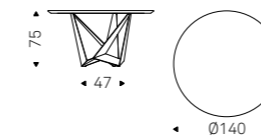

Skorpio Keramik Round

Paolo Cattelan - Andrea Lucatello | 2016

Tavolo con base in acciaio gofrato titanio, bronzo, graphite, pearl o nero, Brushed Bronze o Brushed Grey. Piano in ceramica Marmi nei colori Alabastro, Supreme, Golden Calacatta opaco, Golden Calacatta lucido, Portoro opaco, Portoro lucido, Sahara Noir lucido, Makalu, Breccia, Corcovado, Kaindy, Borghini Calacatta opaco, Borghini Calacatta lucido, Colosseo, Andromeda, Invisible opaco o Luxor Optional vassoio centrotavola girevole Lazy Susan.

Table with base in titanium, bronze, graphite, pearl or black embossed lacquered steel, Brushed Bronze or Brushed Grey. Top in ceramic Marmi in Alabastro, Supreme, matt Golden Calacatta, glossy Golden Calacatta, matt Portoro, glossy Portoro, glossy Sahara Noir, Makalu, Breccia, Corcovado, Kaindy, matt Borghini Calacatta, glossy Borghini Calacatta, Colosseo, Andromeda, matt Invisible or Luxor. Optional central swiveling tray Lazy Susan.

Table avec base en acier gaufré titane, bronze, graphite, pearl ou noir, Brushed Bronze ou Brushed Grey. Plateau en céramique Marmi dans les couleurs Alabastro, Supreme, Golden Calacatta opaque, Golden Calacatta brillant, Portoro opaque, Portoro brillant, Sahara Noir brillant, Makalu, Breccia, Corcovado, Kaindy, Borghini Calacatta opaque, Borghini Calacatta brillant, Colosseo, Andromeda, Invisible opaque ou Luxor. Optionnel: plateau centre table pivotant Lazy Susan.