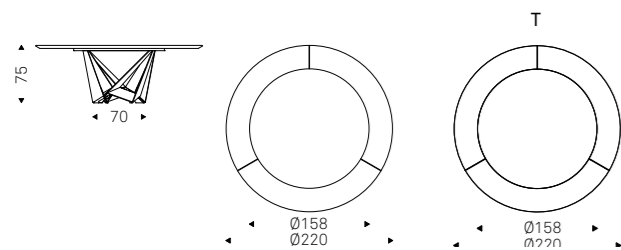

Table avec base en acier gaufré titane, bronze, graphite, pearl ou noir, Brushed Bronze ou Brushed Grey. Plateau en noyer Canaletto ou rouvre brulé et insert en céramique Marmi dans les couleurs Alabastro, Supreme, Golden Calacatta opaque, Golden Calacatta brillant, Portoro opaque, Portoro brillant, Sahara Noir brillant, Makalu, ou Breccia. Inserts en chrome noir. Version "T" avec encart en céramique pivotant.

Mesa con base en acero gofrado titanio, bronce, graphite, pearl o negro, Brushed Bronze o Brushed Grey. Sobre en madera nogal Canaletto o roble ahumado con detalle en cerámica Marmi colores Alabastro, Supreme, Golden Calacatta mate, Golden Calacatta brillo, Portoro mate, Portoro brillo, Sahara Noir brillo, Makalu o Breccia. Detalle en cromo negro. Versión "T" con inserto en ceramica giratorio.

Esstisch mit Basis aus Metall lackiert titan, bronze, graphit, pearl oder schwarz gaufriert, Brushed Bronze oder Brushed Grey. Platte in Nussbaum Canaletto oder "verbrannte Eiche". Keramik Marmi Einsätze in den Farben Alabastro, Supreme, matt Golden Calacatta, glänzend Golden Calacatta, matt Portoro, glänzend Portoro, glänzend Sahara Noir, Makalu oder Breccia. Detail in schwarz Chrome. Version "T" mit drehbarem Keramikeinsatz.