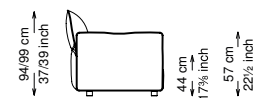

Divano

Sofa