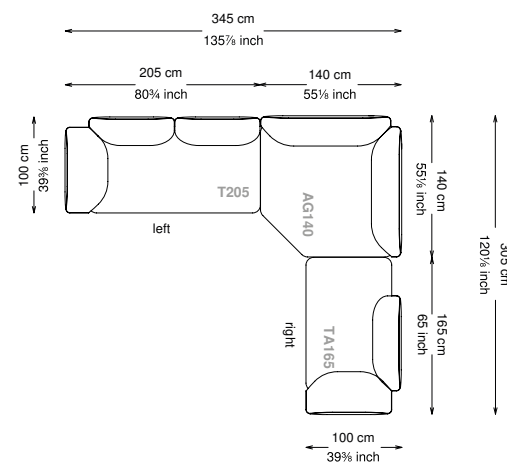

Composition C pag. 88-89