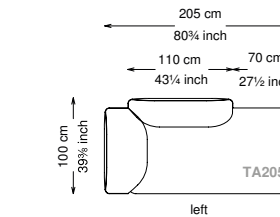

Terminale left - right

Left - Right end unit