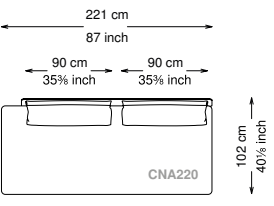

Centrale

Central unit