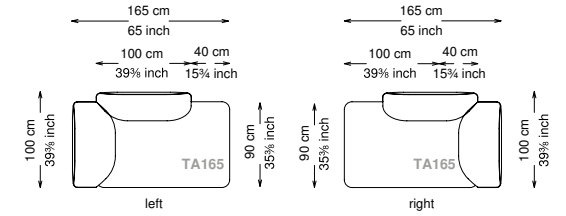

Terminale left - right

Left - Right end unit