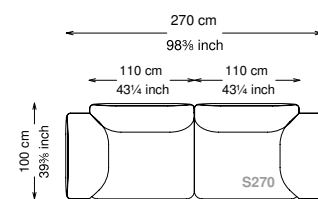

Divano

Sofa