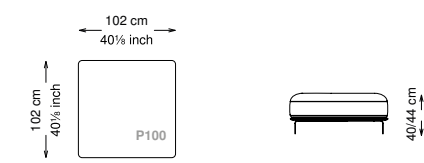

Terminale left - right

Left - Right end unit

Angolari

Left - Right Corner unit

Centrale

Central unit

Chaise longue

Chaise longue

Pouf

Pouf