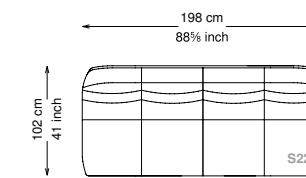

Divano

Sofa