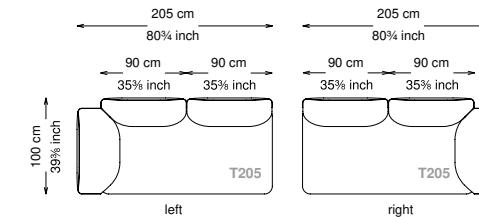

Terminale left - right

Left - Right end unit