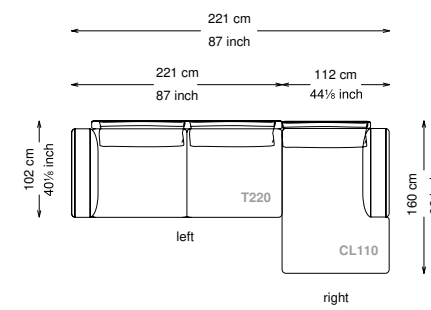

Composition D