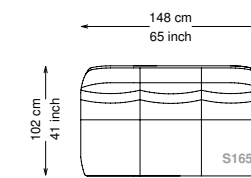

Divano

Sofa