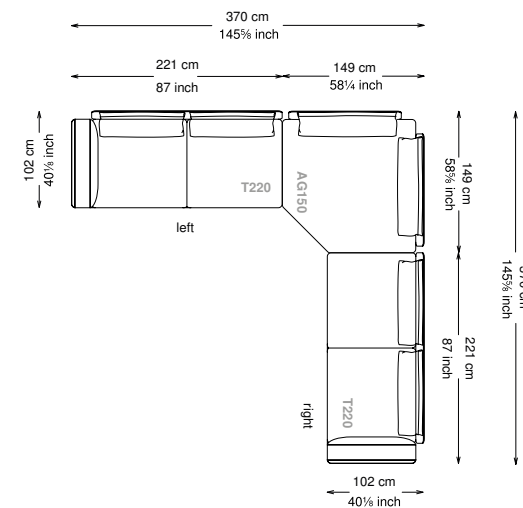

Composition B