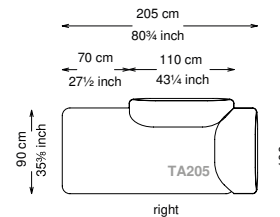

Terminale left - right

Left - Right end unit