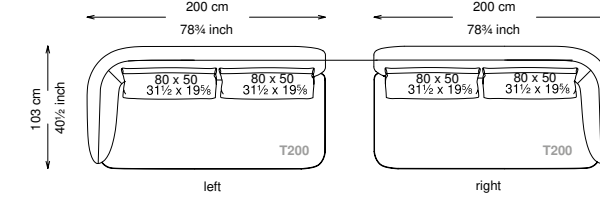

Terminale left - right

Left - Right end unit