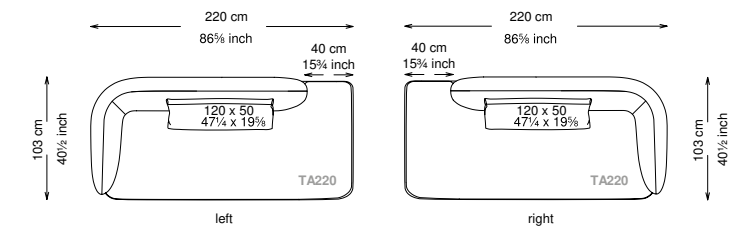

Terminale left - right

Left - Right end unit