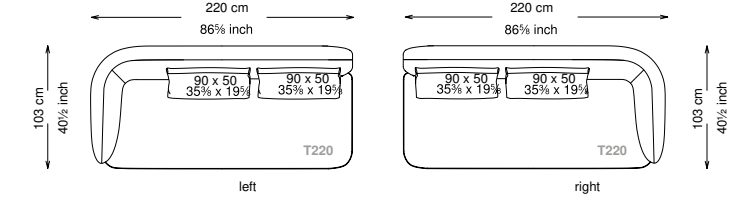

Terminale left - right

Left - Right end unit