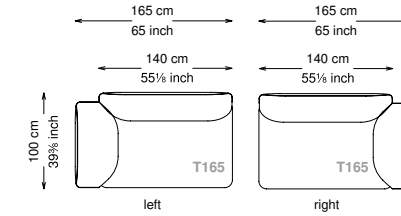

Terminale left - right

Left - Right end unit