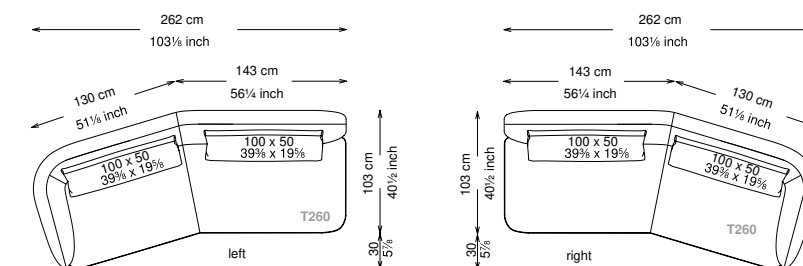

Terminale left - right

Left - Right end unit