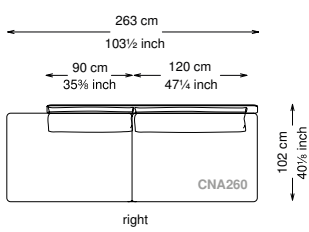

Centrale

Central unit