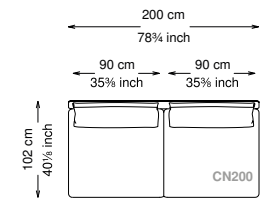

Centrale

Central unit