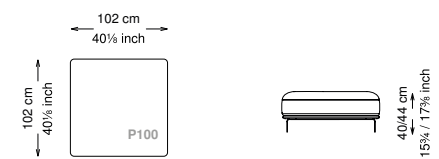

HESTON

Angolari

Left - Right Corner unit

TECHNICAL DATA

Esempi divani composti

Examples of modular sofas

Composition A pag. 44-45

Composition B

Composition C

Composition D

Pouf

Pouf