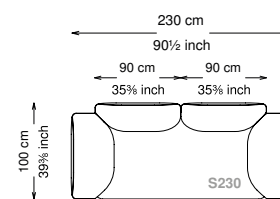

Divano

Sofa