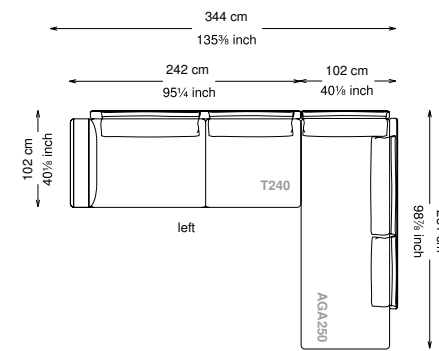

HARRISON

Esempi divani composti

Examples of modular sofas

Composition A pag. 62-63