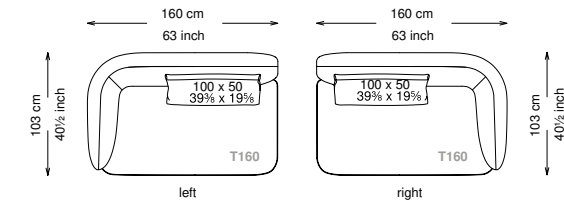

Terminale left - right

Left - Right end unit