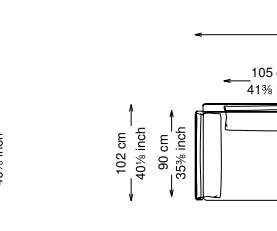

Angolari

Left - Right Corner unit