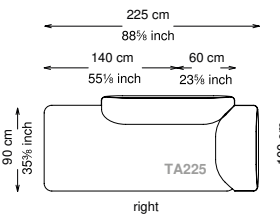

Terminale left - right

Left - Right end unit