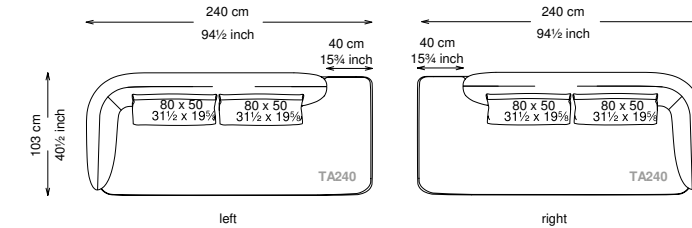

Terminale left - right

Left - Right end unit