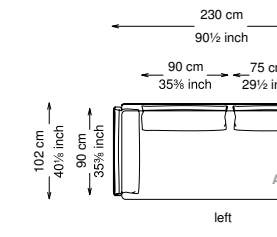

Angolari

Left - Right Corner unit