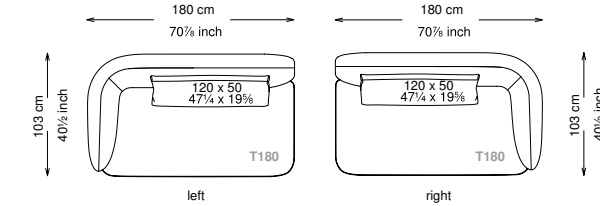

Terminale left - right

Left - Right end unit