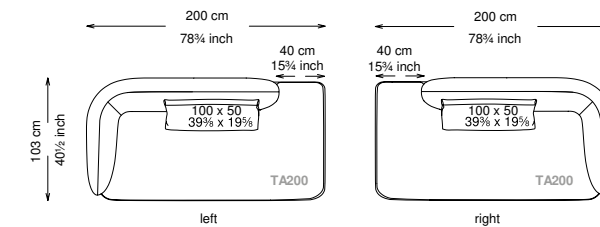

Terminale left - right

Left - Right end unit