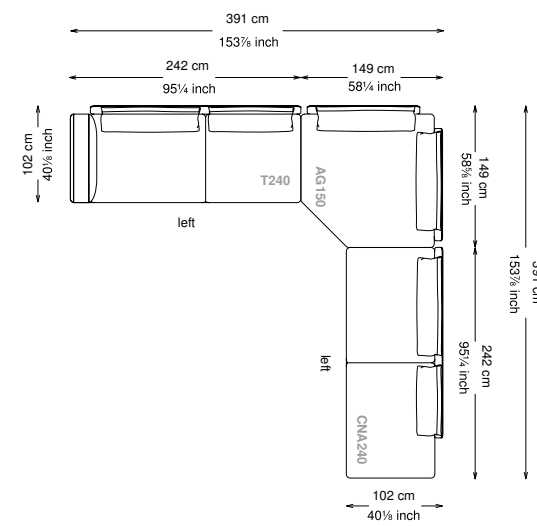

Composition C