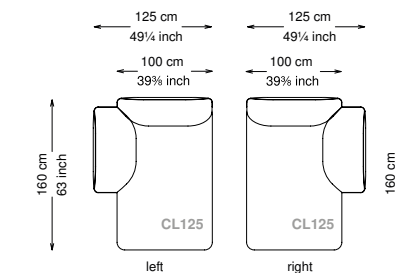

Chaise longue

Chaise longue