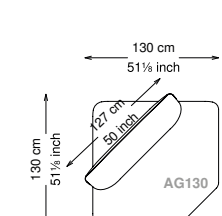

Angolari

Left - Right Corner unit