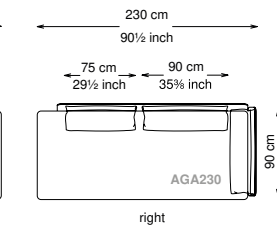

Angolari

Left - Right Corner unit