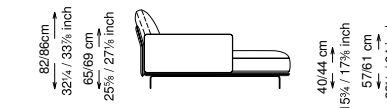

Chaise longue

Chaise longue