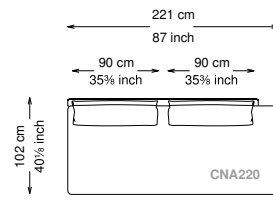

Centrale

Central unit