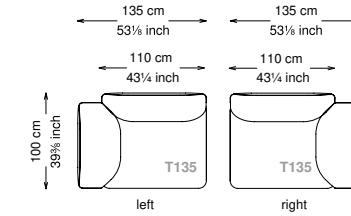

Terminale left - right

Left - Right end unit