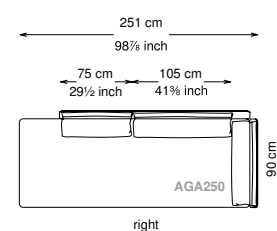

Angolari

Left - Right Corner unit