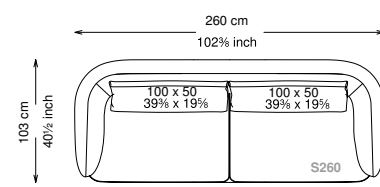

Divano

Sofa