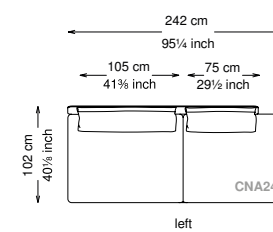

Centrale

Central unit