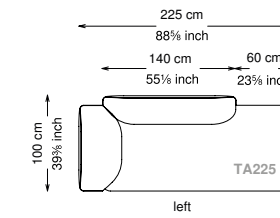

Terminale left - right

Left - Right end unit