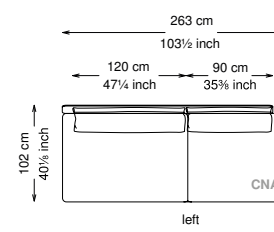

Centrale

Central unit