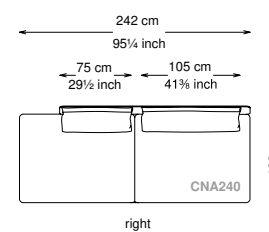

Centrale

Central unit