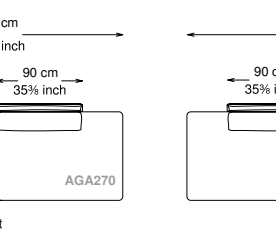

Angolari

Left - Right Corner unit