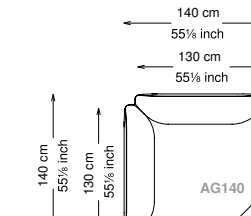

Angolari

Left - Right Corner unit