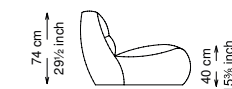

Poltrona

Armchair