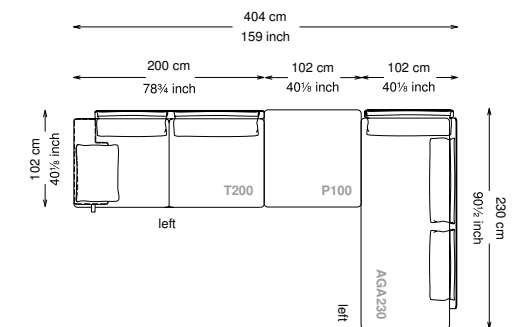

Composition D