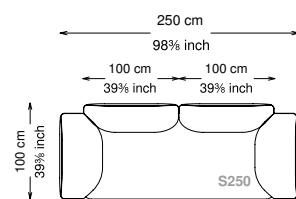

Divano

Sofa