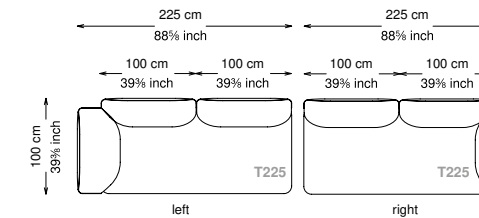

Terminale left - right

Left - Right end unit