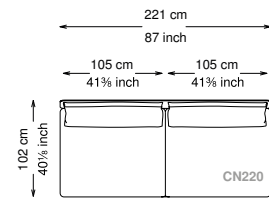

Centrale

Central unit