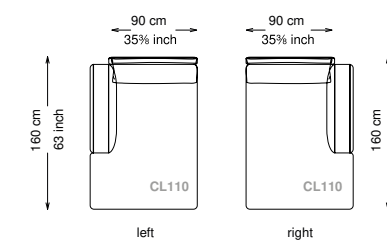

Chaise longue

Chaise longue