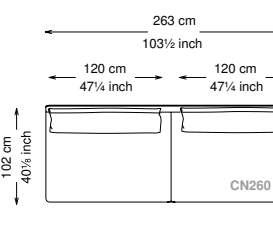

Centrale

Central unit