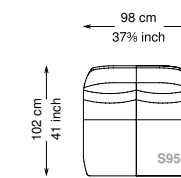

Poltrona

Armchair