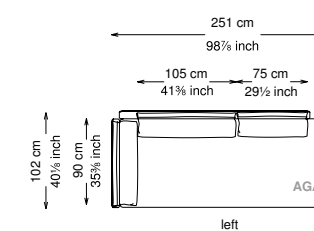

Angolari

Left - Right Corner unit