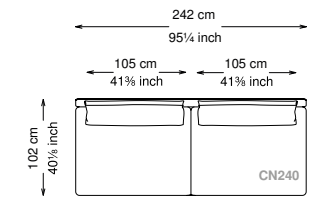

Centrale

Central unit