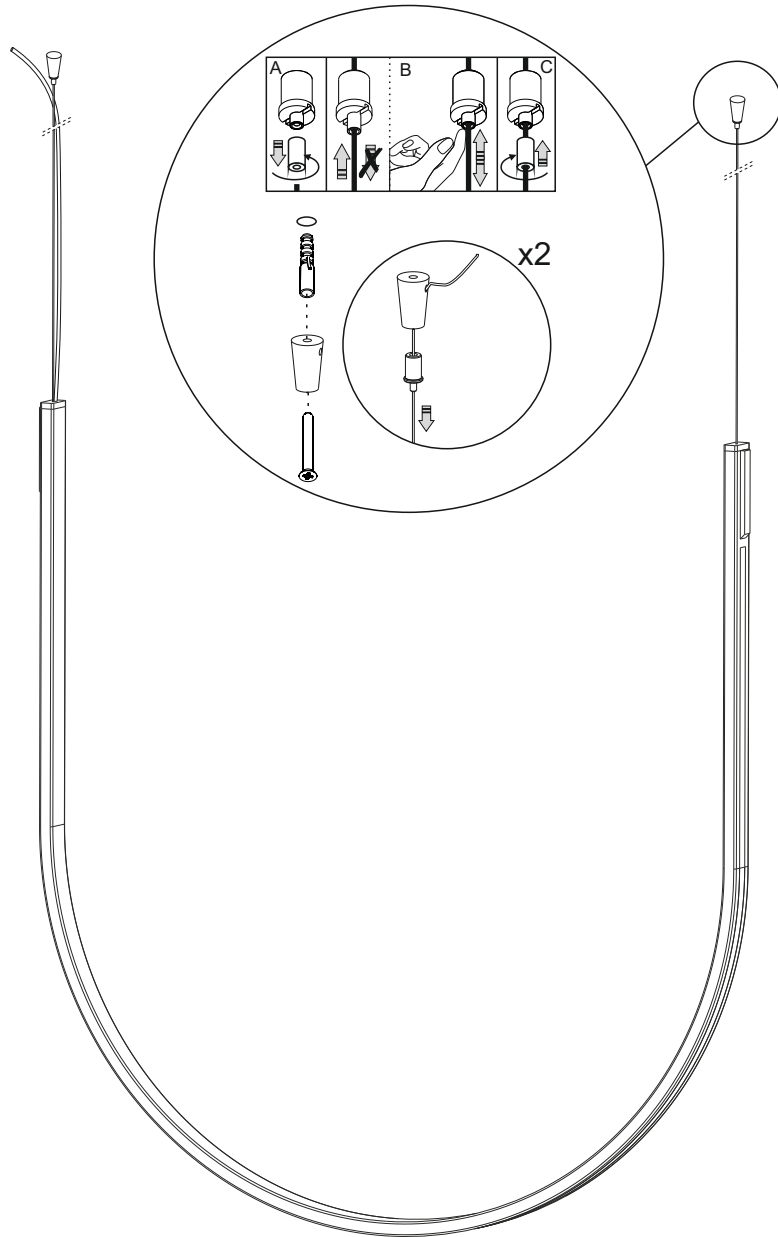

Nahun L1-L2

design Studio Kronos - 2022

cattelan
italia

MORSETTIERA NON FORNITA:

Il collegamento dovrà essere eseguito da personale specializzato.

TERMINAL BLOCK NOT SUPPLIED:

The connection must be carried out by specialized personnel.

1xMAX 18W STRIP LED 24V 2200lm 3000°K CRI 80

1xMAX 12W STRIP LED 24V 1500lm 3000°K CRI 80