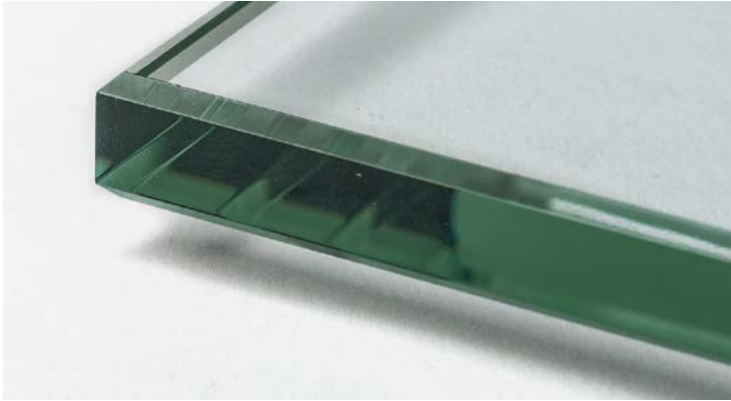

TOP FINISHES

Glass

CLEAR