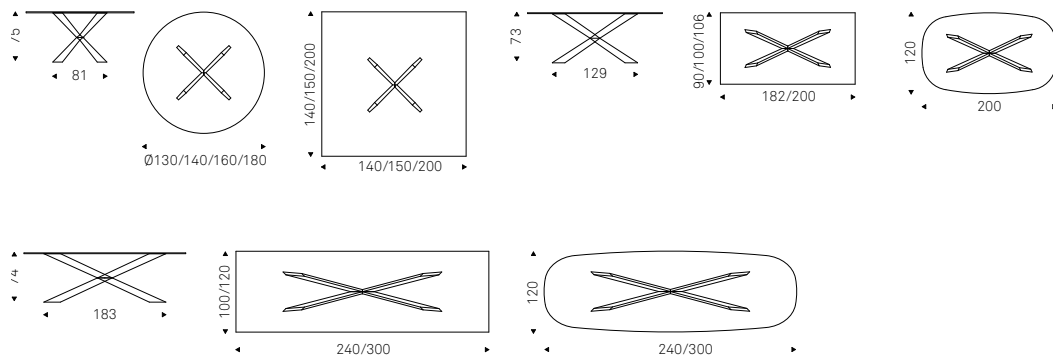

Mesa con base en acero barnizado mate negro, graphite, acero inox brillo, bronze satinado, titanio satinado, nogal Canaletto, dark wenghè o roble Heritage. Sobre en cristal 15mm transparente, transparente extraclaro o transparente extraclaro con bordes biselados inversos. Sobre en apoyo. Los sobres 182x90 y 200x106 son de 12 mm. Pequeñas irregularidades de reflexión en la base de acero inox, o pequeñas sombras en la base de titanio y bronzo satinados son detalles de la producción manual.

Tisch mit Basis aus Stahl lackiert matt schwarz, matt graphit, glänzendem Edelstahl, Bronze satiniert, titan satiniert oder Nussbaum Canaletto, dark Wenghè oder Eiche Heritage. Platte in 15mm Glas transparent, extra hell transparent, oder extra hell mit Kanten umgekehrt facettiert. Die Platte ist auf der Basis aufgelegt. Die Platten in der Größe 182x90 und 200x106 haben eine Dicke von 12mm. Kleine Unregelmäßigkeiten der Basis in Edelstahl oder "Wolkeneffekt" in der Basis in Bronze und titan satiniert sind auf die manuelle Bearbeitung zurückzuführen.