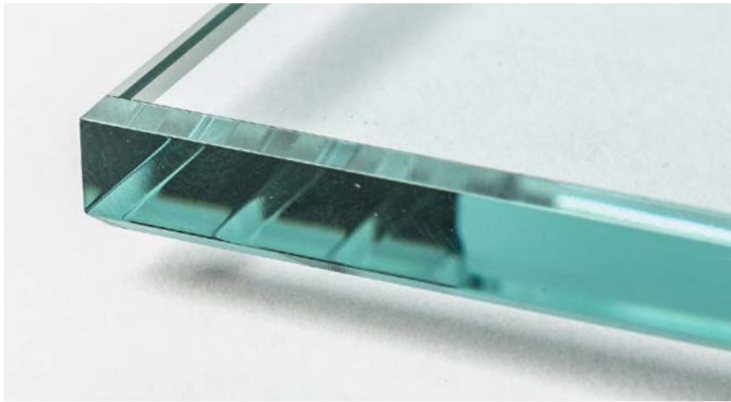

EXTRA-CLEAR