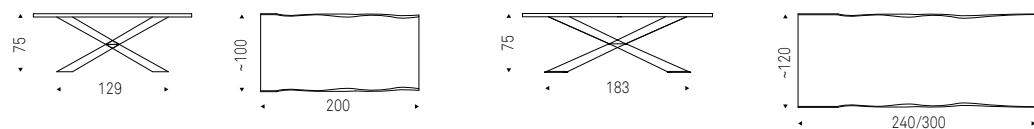

Spyder Wood

Philip Jackson | 2012

Tavolo con base in acciaio verniciato opaco nero, graphite, inox lucido, bronzo satinato, titanio satinato, noce Canaletto, dark wenghè o Rovere Heritage.

Versione A: piano con bordi obliqui in noce Canaletto, rovere bruciato o rovere naturale.

Versione S: piano con bordi irregolari in massello di noce Canaletto, rovere bruciato o rovere naturale.

Table with base in matt black or graphite painted steel, or polished stainless steel, or in satin bronze, satin titanium painted steel, or with wooden base in Canaletto walnut, dark Wenghè or Heritage oak.

Version A: top with angled edges in Canaletto walnut, burned oak or natural oak.

Version S: top with irregular solid wood edges in Canaletto walnut, burned oak or natural oak.

Table avec base en acier laqué noir opaque, graphite opaque, inox brillant, bronze satiné, titane satiné, noyer Canaletto, dark wenghè ou rouvre Heritage.

Version "A": plateau en noyer Canaletto, rouvre brulé ou rouvre naturel avec bords biseautés.

Version "S": plateau en noyer Canaletto, rouvre brulé ou rouvre naturel avec bords irréguliers en bois massif.

Mesa con base en acero barnizado mate negro, graphite, acero inox brillo, bronzo satinado, titanio satinado, nogal Canaletto, dark wenghè o roble Heritage.

Versión "A": sobre en nogal Canaletto, roble ahumado o roble natural con bordes oblicuos.

Versión "S": sobre en nogal Canaletto, roble ahumado o roble natural con bordes irregulares en macizo.

Tisch mit Basis aus Stahl lackiert matt schwarz, matt graphit, glänzendem Edelstahl, Bronze satiniert, titan satiniert oder Nussbaum Canaletto, dark Wenghè oder Eiche Heritage.

Version "A": Platte in Nussbaum Canaletto, "verbrannte Eiche" oder Natur Eiche mit schrägen Kanten.