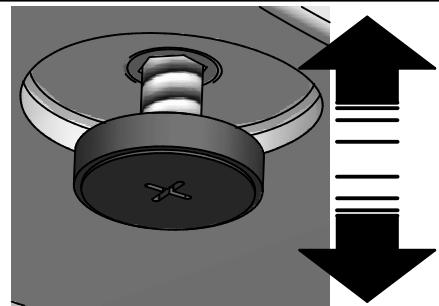

01

N°4 rondelle 8x24 ZB

N°4 TBCE 8x20 ZB

chiave da 5

02

N°4 TBCE 5x10 ZB

N°4 rondelle
5x15 ZB

chiave da 3

01 POSIZIONAMENTO CALAMITE ADESIVE
POSITIONING ADHESIVE MAGNETS

02

Le calamite si utilizzano per mantenere **fermo il pad e facilitarne la planarita'**.

The magnets are used to keep firm the pad on the desk and facilitate flatness.