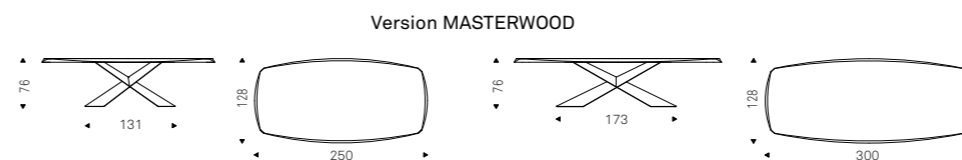

Versione S: piano con bordi irregolari in massello di noce Canaletto, rovere bruciato o rovere naturale.

Versione Masterwood: Piano sagomato in noce Canaletto o rovere bruciato realizzato con listelli, diversi tra loro, posizionati in diagonale. Bordi obliqui e arrotondati.

Version S: top with irregular solid wood edges in Canaletto walnut, burned oak or natural oak.

Masterwood version: boat shaped in Canaletto walnut or Burned Oak made of diagonal wood planks of different sizes. Oblique and rounded edges.

Version "S": plateau en noyer Canaletto, rouvre brulé ou rouvre naturel avec bords irréguliers en bois massif.

Version "Masterwood": plateau en forme de bateau en noyer Canaletto ou rouvre brulé réalisé avec des planches de bois de différentes dimensions placées en diagonale. Bords obliques et arrondis.

Versión "S": sobre en nogal Canaletto, roble ahumado o roble natural con bordes irregulares en macizo.

Versión "Masterwood": sobre en forma de barco en Nogal Canaletto o roble ahumado realizado con láminas de madera en posición diagonal. Cantos oblicuos y redondeados hacia abajo.

Version "S": Platte in Nussbaum Canaletto, "verbrannte Eiche" oder Natur Eiche mit massiven und unregelmäßigen Kanten.

Version "Masterwood": bootsförmige Platte aus Nussbaum Canaletto oder verbrannte Eiche hergestellt aus verschiedenen, diagonal eingeordneten Leisten. Schräge und abgerundete Kanten.