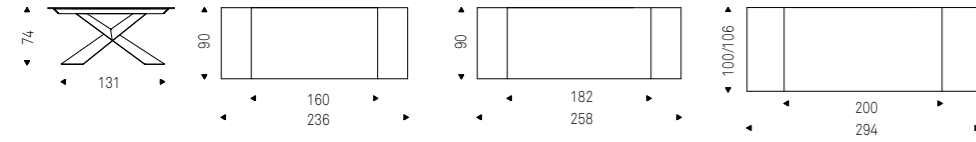

Table à rallonges avec base en acier laqué gaufré titane, bronze, graphite ou noir, Brushed Bronze ou Brushed Grey. Plateau en céramique Marmi dans les couleurs Alabastro, Supreme, Golden Calacatta opaque, Golden Calacatta brillant, Portoro opaque, Portoro brillant, Sahara Noir brillant, Makalu, Breccia, Corcovado, Kaindy, Borghini Calacatta opaque, Borghini Calacatta brillant, Colosseo, Andromeda, Invisible opaque ou Luxor.

Mesa extensible con base en acero barnizado gofrado titanio, bronce, graphite o negro, Brushed Bronze o Brushed Grey. Sobre en cerámica Marmi colores Alabastro, Supreme, Golden Calacatta mate, Golden Calacatta brillo, Portoro mate, Portoro brillo, Sahara Noir brillo, Makalu, Breccia, Corcovado, Kaindy, Borghini Calacatta mate, Borghini Calacatta brillo, Colosseo, Andromeda, Invisible mate o Luxor.

Ausziehbarer Esstisch mit Basis aus Metall lackiert titan, bronze, graphit oder schwarz gaufriert, Brushed Bronze oder Brushed Grey. Platte in Keramik Marmi in den Farben Alabastro, Supreme, matt Golden Calacatta, glänzend Golden Calacatta, matt Portoro, glänzend Portoro, glänzend Sahara Noir, Makalu, Breccia, Corcovado, Kaindy, matt Borghini Calacatta oder glänzend Borghini Calacatta, Colosseo, Andromeda, matt Invisible oder Luxor.