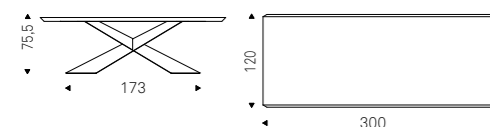

Versione S: piano con bordi irregolari in massello di noce Canaletto, rovere bruciato o rovere naturale.

Versione Masterwood: Piano sagomato in noce Canaletto o rovere bruciato realizzato con listelli, diversi tra loro, posizionati in diagonale. Bordi obliqui e arrotondati.

Version S: top with irregular solid wood edges in Canaletto walnut, burned oak or natural oak.

Masterwood version: boat shaped in Canaletto walnut or Burned Oak made of diagonal wood planks of different sizes. Oblique and rounded edges.

Version "S": plateau en noyer Canaletto, rouvre brulé ou rouvre naturel avec bords irréguliers en bois massif.

Version "Masterwood": plateau en forme de bateau en noyer Canaletto ou rouvre brulé réalisé avec des planches de bois de différentes dimensions placées en diagonale. Bords obliques et arrondis.

Versión "S": sobre en nogal Canaletto, roble ahumado o roble natural con bordes irregulares en macizo.

Versión "Masterwood": sobre en forma de barco en Nogal Canaletto o roble ahumado realizado con láminas de madera en posición diagonal. Cantos oblicuos y redondeados hacia abajo.

Version "S": Platte in Nussbaum Canaletto, "verbrannte Eiche" oder Natur Eiche mit massiven und unregelmäßigen Kanten.

Version "Masterwood": bootsförmige Platte aus Nussbaum Canaletto oder verbrannte Eiche hergestellt aus verschiedenen, diagonal eingeordneten Leisten. Schräge und abgerundete Kanten.