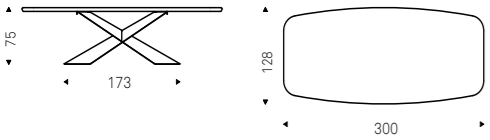

Table with base in titanium, bronze, graphite or black embossed lacquered steel, Brushed Bronze or Brushed Grey. MDF top with handmade artistic design: Thunder in silver and copper leaf or Goldeneye white pearl airbrushed with warm shades. Each table is unique and non-replicable.

Table avec base en acier gaufré titane, bronze, graphite ou noir, Brushed Bronze ou Brushed Grey. Plateau en MDF avec impression artistique faite à la main: Thunder en feuille d'argent et cuivre ou Goldeneye peint à l'aérographe blanc perlé aux nuances chaudes. Chaque table est unique et non reproductible.

Mesa con base en acero barnizado gofrado titanio, bronce, graphite o negro, Brushed Bronze o Brushed Grey. Sobre en MDF con dibujo artístico realizado a mano: Thunder en hoja plata y cobre o Goldeneye aerógrafo blanco perlado con matices cálidos. Cada mesa es única y no replicable.

Esstisch mit Basis aus Stahl lackiert titan, bronze, graphit oder schwarz gaufriert, Brushed Bronze oder Brushed Grey. Platte aus MDF mit handgefertigter künstlerischer Zeichnung: Thunder in Silber und Kupfer Folie oder Goldeneye perlweiss spritzlackiert mit warmen Farbönen. Jedes Esstisch ist einzigartig und nicht replizierbar.

TYRON SIGNATURE table with bronze base and Thunder top