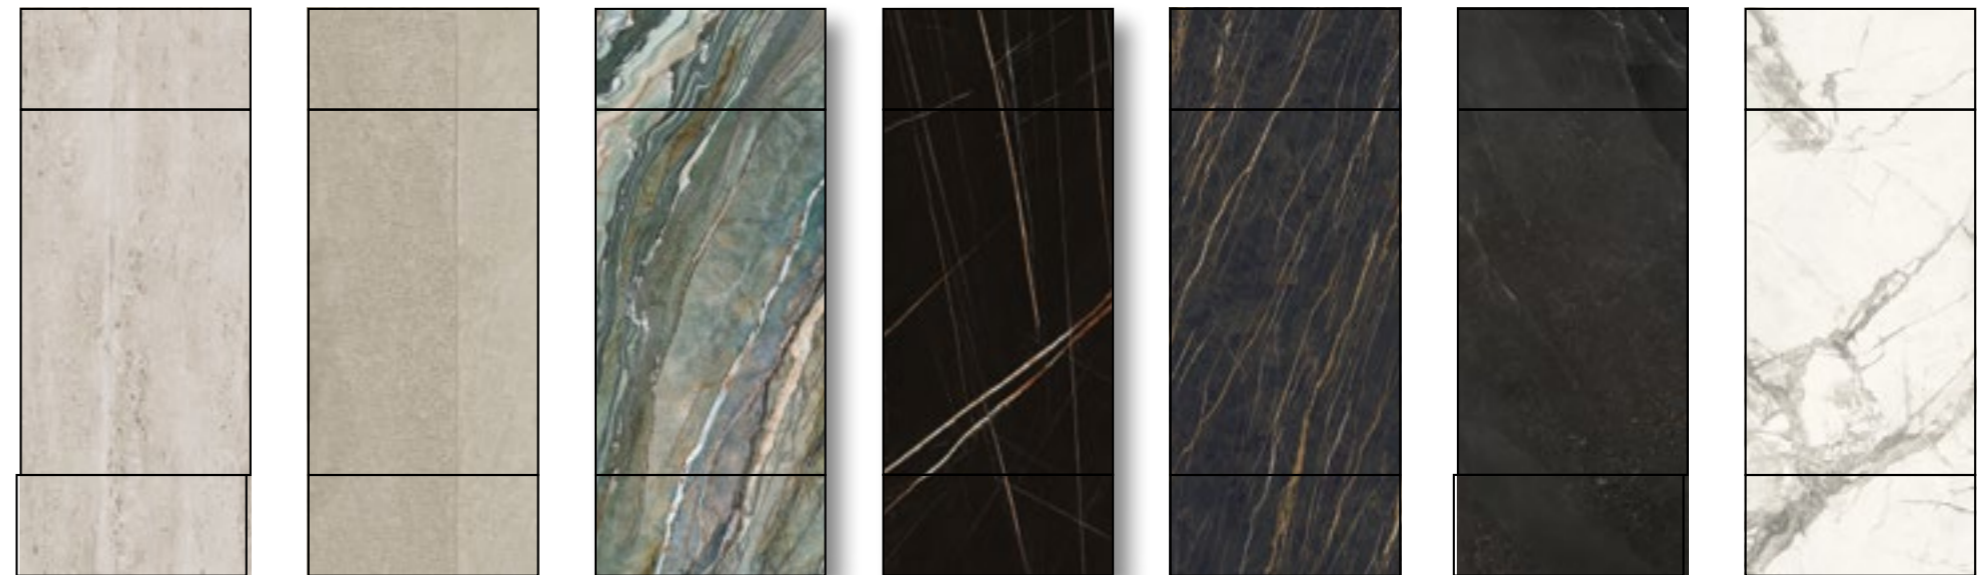

Tyron Keramik Drive

Paolo Cattelan | 2020