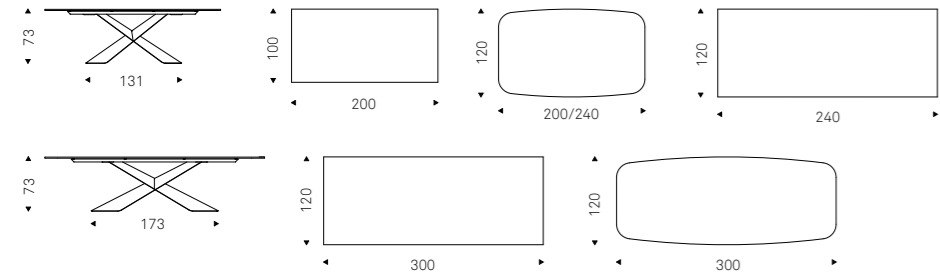

Tyron CrystalArt

Paolo Cattelan | 2020

Tavolo con base in acciaio verniciato gofrato titanio, bronzo, graphite, pearl o nero, Brushed Bronze o Brushed Grey. Piano in cristallo 12mm extrachiaro bisellato con stampa artistica decorativa in due varianti colore.

Table with base in titanium, bronze, graphite, pearl, or black embossed lacquered steel, Brushed Bronze or Brushed Grey lacquered steel. Top 12mm thick in extra clear bevelled glass with artistic decorative printing in two different colours.

Table avec base en acier laqué gaufré titane, bronze, graphite, noir ou pearl, Brushed Bronze ou Brushed Grey. Plateau en verre 12mm extra-clair avec bords biseautés et impression artistique décorative en deux couleurs différentes.

Mesa con base en acero barnizado gofrado titanio, bronce, graphite, pearl o negro, Brushed Bronze o Brushed Grey. Sobre en cristal 12mm extraclaro biselado con impresión artística decorativa en dos variantes de color.

Esstisch mit Basis aus Metall lackiert titan, bronze, graphit, pearl oder schwarz gaufriert, Brushed Bronze oder Brushed Grey. 12 mm Glasplatte extra hell facettiert mit schmückendem Kunstdruck in zwei Farbvarianten.

TYRON CRYSTALART table with bronze base and decorative printed CY02 extra clear glass top
CHRIS ML chairs - PHOENIX S4 lamp - MAPOON rugs - ETOILE consoles in brushed grey