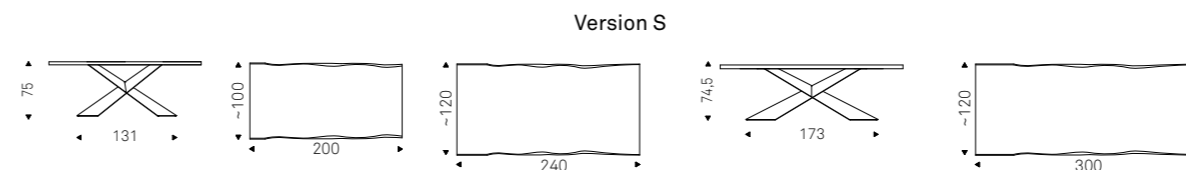

Versione S: piano con bordi irregolari in massello di noce Canaletto, rovere bruciato o rovere naturale.

Versione Masterwood: Piano sagomato in noce Canaletto o rovere bruciato realizzato con listelli, diversi tra loro, posizionati in diagonale. Bordi obliqui e arrotondati.

Version S: top with irregular solid wood edges in Canaletto walnut, burned oak or natural oak.

Masterwood version: boat shaped in Canaletto walnut or Burned Oak made of diagonal wood planks of different sizes. Oblique and rounded edges.

Version "S": plateau en noyer Canaletto, rouvre brulé ou rouvre naturel avec bords irréguliers en bois massif.

Version "Masterwood": plateau en forme de bateau en noyer Canaletto ou rouvre brulé réalisé avec des planches de bois de différentes dimensions placées en diagonale. Bords obliques et arrondis.

Versión "S": sobre en nogal Canaletto, roble ahumado o roble natural con bordes irregulares en macizo.

Versión "Masterwood": sobre en forma de barco en Nogal Canaletto o roble ahumado realizado con láminas de madera en posición diagonal. Cantos oblicuos y redondeados hacia abajo.

Version "S": Platte in Nussbaum Canaletto, "verbrannte Eiche" oder Natur Eiche mit massiven und unregelmäßigen Kanten.

Version "Masterwood": bootsförmige Platte aus Nussbaum Canaletto oder verbrannte Eiche hergestellt aus verschiedenen, diagonal eingeordneten Leisten. Schräge und abgerundete Kanten.