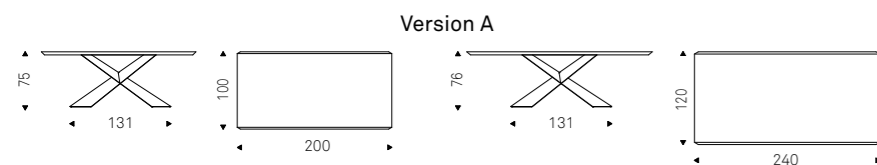

Versione S: piano con bordi irregolari in massello di noce Canaletto, rovere bruciato o rovere naturale.

Versione Masterwood: Piano sagomato in noce Canaletto o rovere bruciato realizzato con listelli, diversi tra loro, posizionati in diagonale. Bordi obliqui e arrotondati.

Version S: top with irregular solid wood edges in Canaletto walnut, burned oak or natural oak.

Masterwood version: boat shaped in Canaletto walnut or Burned Oak made of diagonal wood planks of different sizes. Oblique and rounded edges.

Version "S": plateau en noyer Canaletto, rouvre brulé ou rouvre naturel avec bords irréguliers en bois massif.

Version "Masterwood": plateau en forme de bateau en noyer Canaletto ou rouvre brulé réalisé avec des planches de bois de différentes dimensions placées en diagonale. Bords obliques et arrondis.

Versión "S": sobre en nogal Canaletto, roble ahumado o roble natural con bordes irregulares en macizo.

Versión "Masterwood": sobre en forma de barco en Nogal Canaletto o roble ahumado realizado con láminas de madera en posición diagonal. Cantos oblicuos y redondeados hacia abajo.

Version "S": Platte in Nussbaum Canaletto, "verbrannte Eiche" oder Natur Eiche mit massiven und unregelmäßigen Kanten.

Version "Masterwood": bootsförmige Platte aus Nussbaum Canaletto oder verbrannte Eiche hergestellt aus verschiedenen, diagonal eingeordneten Leisten. Schräge und abgerundete Kanten.